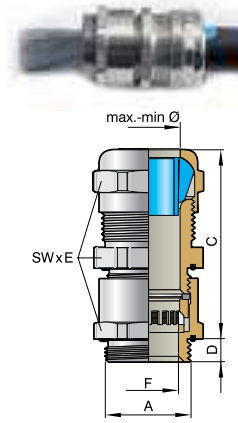

Blueglobe Pirinç AC Rakor

D (mm)	Conta Aralığı (max/min Ø mm)	Sıkma Aralığı (max/min Ø mm)	C (mm)	SW x E (mm)	Açıklama	Sipariş Kodu	Birim Fiyat (₺/Adet)	Ambalaj Miktarı
6,5	-	13-9	51	24x26,5	M20x1,5 Rakor	220bg220msAC13	165,10	25
6,5	20-11	15-10	51	30x33	M20x1,5 Rakor	220bg225msAC15	179,50	25
7,5	-	17-14	52	30x33	M25x1,5 Rakor	225bg225msAC17	183,70	25
8	-	23-19	59	36x39,5	M32x1,5 Rakor	232bg232msAC23	272,60	10
8	32-20	27-23	62	45x48	M32x1,5 Rakor	232bg240msAC27	284,20	10
8	-	31-28	62	45x48	M40x1,5 Rakor	240bg240msAC31	302,60	10
10	42-31	36-30	65	57x61	M50x1,5 Rakor	250bg250msAC36	686,00	10
10	-	40-34	65	57x61	M50x1,5 Rakor	250bg250msAC40	686,00	10
10	54-41	46-39	67	68x72	M63x1,5 Rakor	263bg263msAC46	1.026,20	5
10	-	51-45	70	68x72	M63x1,5 Rakor	263bg263msAC51	1.026,20	5
15	65-54	61-50	86	81x87	M75x1,5 Rakor	275bg275msAC61	2.562,00	5
15	77-65	70-60	89	95x102	M85x2 Rakor	285bg285msAC70	3.042,00	1
15	77-65	74-70	89	95x102	M85x2 Rakor	285bg285msAC78	3.042,00	1