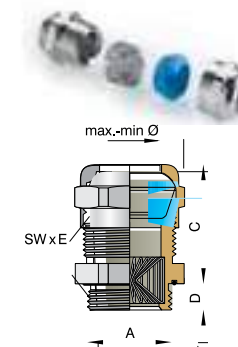

Blueglobe Pirinç EMC (TRI) Rakor

D (mm)	Conta Aralığı (max/min Ø mm)	Sıkma Aralığı (max/min Ø mm)	C (mm)	SW x E (mm)	Açıklama	Sipariş Kodu	Birim Fiyat (₺/Adet)	Ambalaj Miktarı
5	-	5-3	21	17x18,9	M12x1,5 Rakor	bg 212ms tri	78,60	50
6	-	9-5	25	20x22,2	M16x1,5 Rakor	bg 216ms tri	83,00	50
6,5	-	12-7	29	24x26,5	M20x1,5 Rakor	bg 220ms tri	85,30	50
7,5	20-11	16-10	30	30x33	M25x1,5 Rakor	bg 225ms tri	95,00	50
8	25-15	20-13	32	36x39,5	M32x1,5 Rakor	bg 232ms tri	160,10	25
15	32-20	28-20	35	45x48	M40x1,5 Rakor	bg 240ms tri	205,30	10
15	42-31	37-28	39	57x61	M50x1,5 Rakor	bg 250ms tri	340,90	5
20	54-41	46-37	40	68x72	M63x1,5 Rakor	bg 263ms tri	564,50	5
20	65-54	58-46	47	81x87	M75x1,5 Rakor	bg 275ms tri	1.221,60	5
20	77-65	65-58	49	95x102	M85x2 Rakor	bg 285ms tri	1.536,00	1