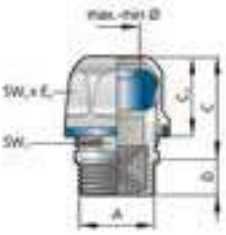

Blueglobe Clean Plus Rakor

D (mm)	Conta Aralığı (max/min Ø mm)	C (mm)	SW₁ / SW₂ x E₂ (mm)	Açıklama	Sipariş Kodu	Birim Fiyat (₺/Adet)	Ambalaj Miktarı
6,5	9-7	28	14/20x23,0	M16x1,5 Rakor	bg 216VA cp	366,00	5
6,5	12-9	36	17/24x27,4	M20x1,5 Rakor	bg 220VA cp	399,00	5
7,5	18-15	37	24/31x34,4	M25x1,5 Rakor	bg 225VA cp	446,40	5
8	23-20	39	30/36x39,8	M32x1,5 Rakor	bg 232VA cp	500,20	5
8	29-26	43	36/45x49,3	M40x1,5 Rakor	bg 240VA cp	628,60	5