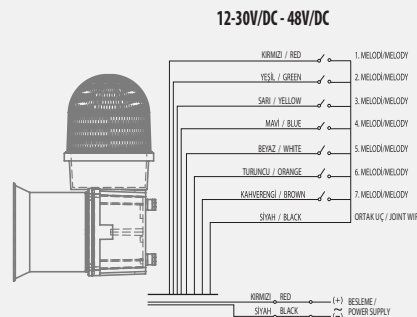

## »»» Ürün Renkleri

SNT-E12513-D-2

SNT-E12513-D-3

SNT-E12513-D-4

SNT-E12513-D-5

Işıklı Kolonlar

RGB İkaz Lambaları

Tepe Lambaları