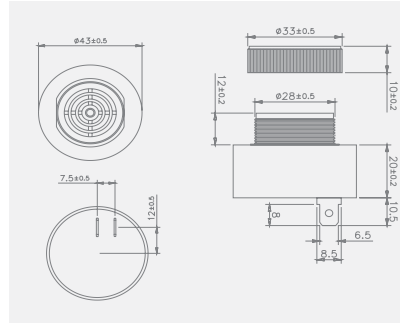

Elektronik Sirenler

Piezo Buzzer

Voltaj Seçenekleri:
SNT-40A12: 12V/DC

Melodi Seçenekleri:
Seçenek 1: Flaşör

Boyutlar: 40x45mm
Ses Şiddeti: 127dB

Elektronik Sirenler

M30 Buzzer

Voltaj Seçenekleri:
Seçenek 3: 24V/DC
Seçenek 5: 220V/AC

Melodi Seçenekleri:
35A: Sabit
35F: Flaşör

Çap: 30mm
Ses Şiddeti: 105-110dB

Elektronik Sirenler

M30 LED Buzzer

Voltaj Seçenekleri:
Seçenek 3: 24V/DC
Seçenek 5: 220V/AC

Melodi Seçenekleri:
35L: Flaşör

Işık Seçenekleri:
Seçenek 1: Flaşör

Çap: 30mm
Ses Şiddeti: 105-110dB