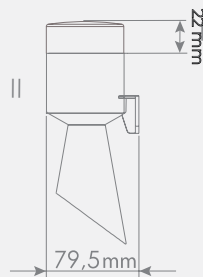

Mini Üniversal Borulu Korna

SNT-MB71 Serisi Borulu Korna

Voltaj Seçenekleri:

SNT-MB711-... : 12-24V AC/DC

SNT-MB712-... : 40-260V AC/DC

Lens Çapı: 70mm

Işık Kaynağı: SMD LED

Renk Seçenekleri: Kırmızı, Yeşil, Sarı, Mavi, Beyaz

Işık Modu: Sabit, Flaşör, Çakar

Buzzer: 16 Melodi

Ses Şiddeti: 124-130dB

Montaj Tipi: Duvara Montaj

SNT-MB712-1

»» Ürün Renkleri

SNT-MB712-2

SNT-MB712-3

SNT-MB712 4

SNT-MB712-5