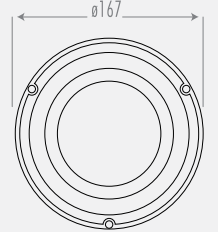

Voltaj Seçenekleri:

- Seçenek 1: 12V/DC
- Seçenek 2: 24V/DC
- Seçenek 3: 48V/DC
- Seçenek 4: 85-260V/AC

KOD	Işık Mod
SNT-U125-...	Flaşör
SNT-U125S-...	Sabit