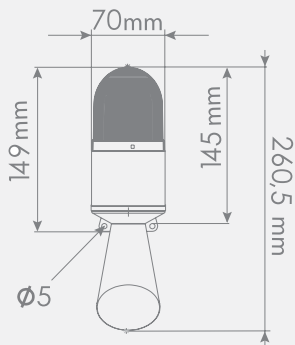

Ses Şiddeti: 120-125dB

Montaj Tipi: Duvara Montaj

SNT-B710

Işıklı Kolonlar

RGB İkaz Lambaları

Tepe Lambaları

Borulu Kornalar

Işıklı Kornalar