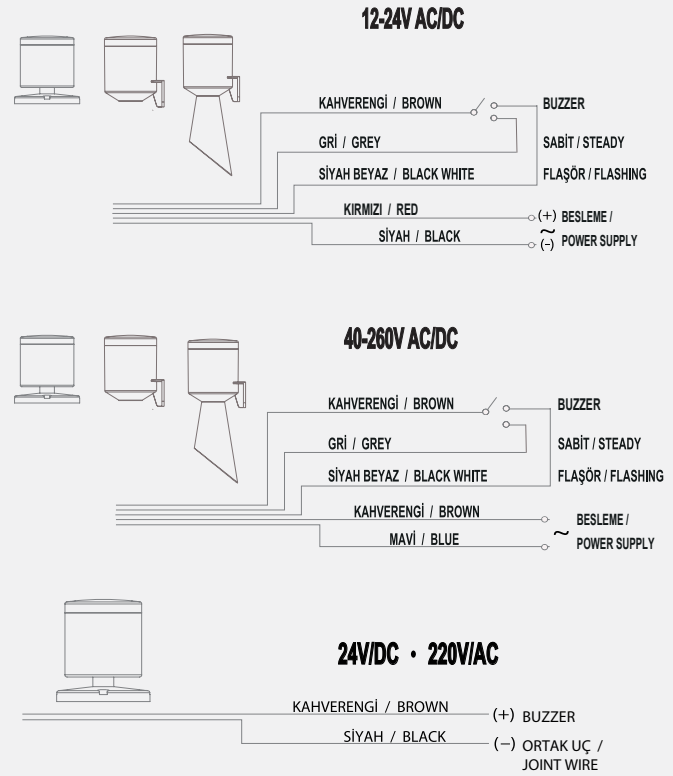

### Voltaj Seçenekleri:

- Seçenek 1: 12-24V AC/DC
- Seçenek 2: 40-260V AC/DC
- Seçenek 3: 24V /DC
- Seçenek 4: 12V/DC
- Seçenek 5: 220V/AC

Ürün hakkında daha fazla bilgi için QR Kodunu tarayınız.

- Ürünlerin elektrik bağlantılarını yapmadan önce lütfen kutu içerisinde çıkan kullanım klavuzlarını okuyunuz!
- Güç kablosu dışında (2x0.50mm) kontak kablolarına enerji vermeyiniz.
- Kontak kablolarına enerji verildiğinde ürün garanti kapsamında çıkmaktadır.
- Ürünün bağlantısı en az elektrik teknisyenleri tarafından yapılmalıdır.