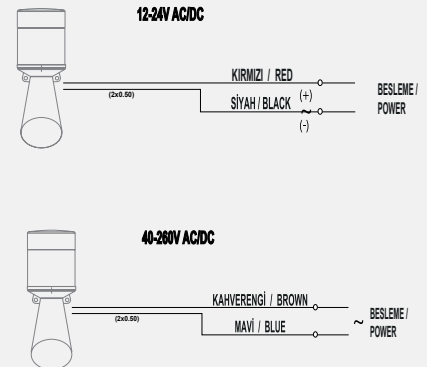

## »» Ürün Renkleri

SNT-MB712-2

SNT-MB712-3

SNT-MB712 4

SNT-MB712-5

Işıklı Kolonlar

RGB İkaz Lambaları

Tepe Lambaları