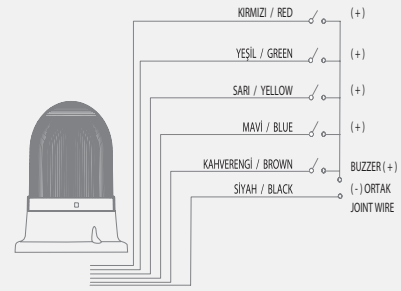

RGB İkaz Lambaları

Çok renkli RGB Serisi, Kırmızı, Yeşil ve Mavi ana renklerin karışımıyla birçok farklı renk seçeneği sunan yüksek kaliteli ve enerji verimli ikaz lambalarıdır.

- Lens: Polikarbonat
- Lens Çapı: 70mm, 90mm ve 100mm
- Gövde: ABS
- Işık Kaynağı: RGB LED
- LED ömrü: 50.000 saat
- Renk Seçenekleri: Kırmızı-Yeşil-Sarı-Mavi
- Işık Modları: Sabit, Flaşör, Çakar
- Buzzer: 16 Melodi
- Ses Şiddeti: 70-130dB
- Ses ve Işık ayrı ayrı kontrol edilebilir(Buton Kontrol)
- Montaj Tipleri: Tabana ve Duvara Montaj Edilebilir.
- Su, toz, ısı ve UV ışınlarından etkilenmez
- Garanti: 2 Yıl

Voltaj Seçenekleri:

SNT-74: 12-24V AC/DC

SNT-72: 40-260V AC/DC

- Ürünlerin elektrik bağlantılarını yapmadan önce lütfen kutu içerisinden çıkan kullanım klavuzlarını okuyunuz!
- Güç kablosu dışında (2x0.50mm) sinyal ve kontak kablolarına enerji vermeyiniz.
- Sinyal ve kontak kablolarına enerji verildiğinde ürün garanti kapsamında çıkmaktadır.
- Ürünün bağlantısı en az elektrik teknisyenleri tarafından yapılmalıdır.

12V-24V/DC