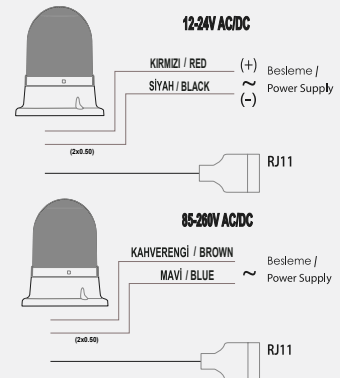

Telefon Bağlantılı Tepe Lambası

Telefon bağlantılı tepe lambaları gürültülü çalışma ortamlarında dahili hatlara kolay bir şekilde entegre edilerek çağrılarının farkedilmesini sağlar.

- Lens: Polikarbonat
- Lens Çapı: 90mm & 100mm
- Işık Kaynağı: 5x3W Power LED
- LED ömrü: 50.000 saat
- Renk Seçenekleri: Kırmızı, Yeşil, Sarı, Mavi, Beyaz
- Işık Modu: Sabit, Flaşör, Çakar, Döner
- Buzzer: 10 Melodi
- Ses Şiddeti: 85-110dB
- Ses ve Işık ayrı ayrı kontrol edilebilir (Buton Kontrol)
- Gövde: ABS
- Montaj Tipleri: Tabana ve Duvara Montaj
- Darbelere karşı Koruma Kafesi
- UV ışınları, Su, toz, ısı ve ıstıdan etkilenmez.
- Garanti: 2 Yıl

Voltaj Seçenekleri:

- Seçenek 1 : 12-24V AC/DC
- Seçenek 2: 85-260V AC/DC