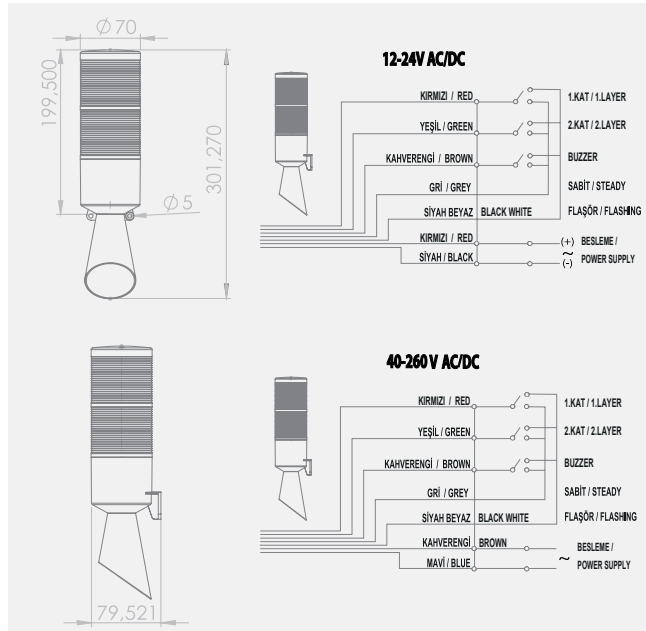

Işıklı Kolonlar

Işık Mod Seçenekleri:

SNT-B70...-F3: Sabit-Flaşör
SNT-B70...-C3: Çakar
SNT-B70...-D3: Döner

Lens Çapı: 70mm
Işık Kaynağı: SMD LED
Renk Seçenekleri: Kırmızı-Yeşil-Sarı
Buzzer: 2 Melodi
Ses Şiddeti: 120dB
Montaj Tipi: Duvara Montaj