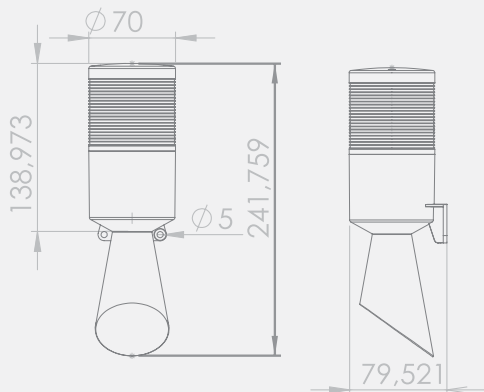

Endüstriyel Sirenler

Güvenlik Işıkları

»» Ürün Renkleri

SNT-B7013-F1-2

SNT-B7013-F1-3

SNT-B7013-F1-4

SNT-B7013-F1-5