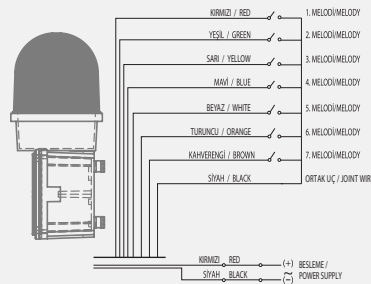

12-30V/DC - 48V/DC