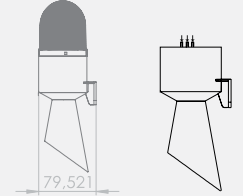

RGB Borulu Korna

SNT-B74-RGB

- Işık Kaynağı: RGB LED
- Işık Modları: Sabit, Flaşör, Çakar
- Buzzer: 16 Melodi
- Ses Şiddeti: 106-130dB
- Montaj Tipi: Duvara Montaj
- Lens Çapı: 70mm
- Voltaj: 12-24V AC/DC , 40-260V AC/DC

KOD	Buzzer
SNT-B74-RGB	106-130dB
SNT-B72-RGB	106-130dB