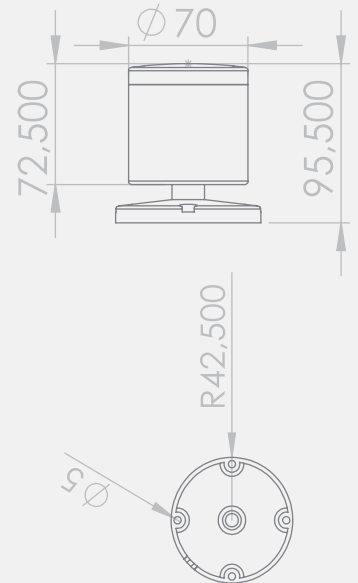

#### Melodi Seçenekleri:

Seçenek 1: Sabit-Flaşör  
Seçenek 2: Flaşör

Çap: 70mm

Ses Şiddeti: 95-127dB

Montaj Tipleri: Tabana ve Duvara Montaj

Uçak İkaz Lambaları

Endüstriyel Sirenler

Güvenlik Işıkları