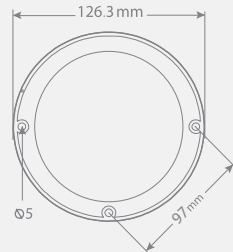

Özel

Sensörlü Tepe Lambası

Gece-gündüz geçiş özelliği

- Lens: Polikarbonat
- Işık Kaynağı: 5x3W Power LED
- LED ömrü: 50.000 saat
- Renk Seçenekleri: Kırmızı, Yeşil, Sarı, Mavi, Beyaz
- Işık Modu: Sabit, Flaşör, Çakar
- Buzzer: 10 Melodi
- Ses Şiddeti: 85-110dB
- Ses ve Işık ayrı ayrı kontrol edilebilir(Buton Kontrol)
- Gövde: ABS
- Montaj Tipleri: Tabana ve Duvara Montaj
- Darbelere karşı Koruma Kafesi
- Lens Çapı: 90mm & 100mm
- Su, toz, ısı ve UV ışınlarından etkilenmez
- Garanti: 2 Yıl

Voltaj Seçenekleri:

Seçenek 1 : 12-24V AC/DC

Seçenek 2: 85-260V AC/DC