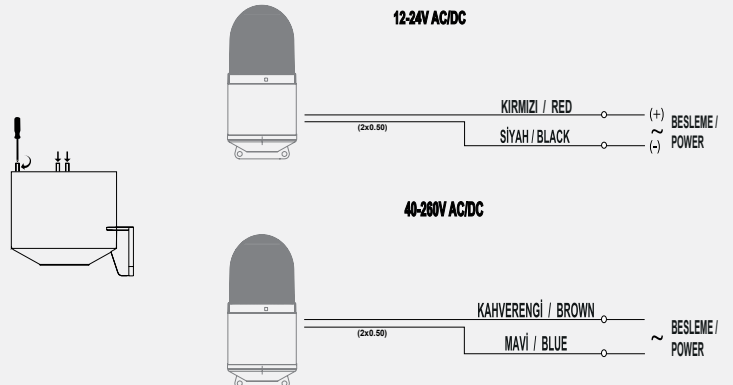

Üniversal Işıklı Kornalar

SNT-K71 Serisi Işıklı Kornalar

Voltaj Seçenekleri:

SNT-K711-... : 12-24V AC/DC

SNT-K712-... : 40-260V AC/DC

Lens Çapı: 70mm

Işık Kaynağı: SMD LED

Renk Seçenekleri: Kırmızı, Yeşil, Sarı, Mavi, Beyaz

Işık Modu: Sabit, Flaşör, Çakar

Buzzer: 16 Melodi

Ses Şiddeti: 95-127dB

Montaj Tipi: Duvara Montaj

SNT-K712- **1**

»» Ürün Renkleri

SNT-K712- **2**

SNT-K712- **3**

SNT-K712 **4**

SNT-K712- **5**