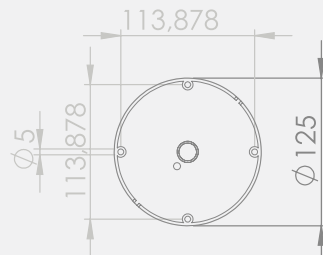

Maxi-Volt Tepe Lambası 24V-260V

En geniş voltaj aralığına sahip Maxi Volt Tepe Lambaları forkliftler için özel olarak üretilmektedir.

- Lens: Polikarbonat
- Lens Çapı: 90mm, 100mm ve 125mm
- Işık Kaynağı: 5x3W Power LED
- Gövde: ABS
- LED ömrü: 50.000 saat
- Renk Seçenekleri: Kırmızı, Yeşil, Sarı, Mavi, Beyaz
- Işık Modu: Çakar
- Buzzer: 1 melodi
- Ses Şiddeti: 117dB
- Montaj Tipleri: Tabana ve Duvara Montaj
- Darbelere karşı Koruma Kafesi
- Su, toz, ısı ve UV ışınlarından etkilenmez
- Garanti: 2 Yıl

Voltaj Seçenekleri:

1. Seçenek 1 (Buzzersız): 24-230V AC/DC
   Seçenek 2 (Buzzerlı) : 24-90V/DC , 24-60V/AC