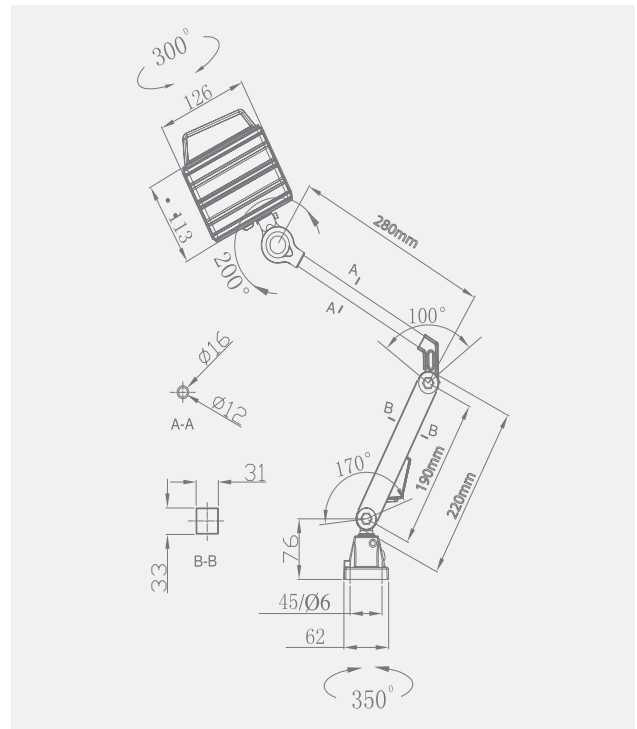

Makina Aydınlatma Lambası

MK2 Serisi Makina Aydınlatma Lambası

Güç: 10W
BESLEME: 24V AC/DC

Renk Seçenekleri: Beyaz
Işık Şekli: Sabit
Gövde: Alüminyum
Koruma Sınıfı: IP67

KOD	BESLEME	RENK
SNT-MK2	24V AC/DC	Beyaz