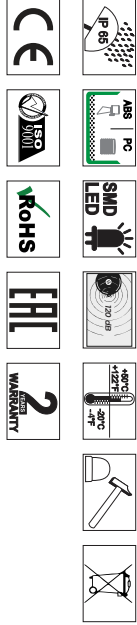

### Işık Mod Seçenekleri:

SNT-K70...-F2: Sabit-Flaşör  
SNT-K70...-C2: Çakar  
SNT-K70...-D2: Döner

Lens Çapı: 70mm  
Işık Kaynağı: SMD LED  
Renk Seçenekleri: Kırmızı-Yeşil  
Buzzer: 2 Melodi  
Ses Şiddeti: 120dB  
Montaj Tipi: Duvara Montaj