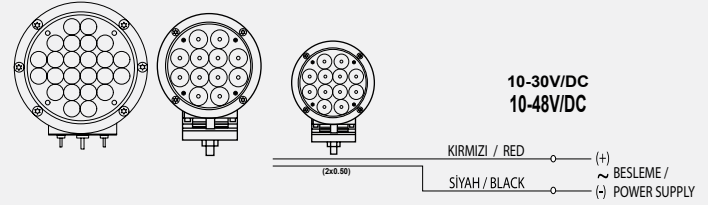

### Voltaj Seçenekleri:

- Seçenek 1: 24V AC/DC
- Seçenek 2: 10-30V/DC
- Seçenek 3: 10-48V/DC
- Seçenek 4: 10-60V/DC
- Seçenek 5: 10-80V/DC

Ürün hakkında daha fazla bilgi için QR Kodunu tarayınız.

- Ürünlerin elektrik bağlantılarını yapmadan önce lütfen kutu içerisinden çıkan kullanım klavuzlarını okuyunuz!
- Ürünün bağlantısı en az elektrik teknisyenleri tarafından yapılmalıdır.