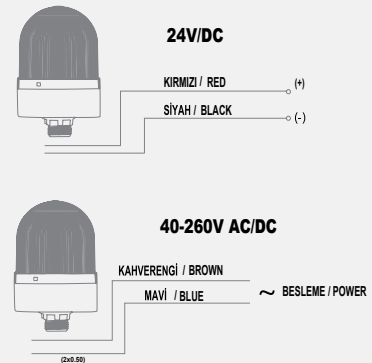

### »» Ürün Renkleri

SNT-S715-F-**2**

SNT-S715-F-**3**-10T

SNT-S715-F-**4**-20T

SNT-S715-F-**5**-30T

Uçak İkaz Lambaları

Endüstriyel Sirenler

Güvenlik Işıkları