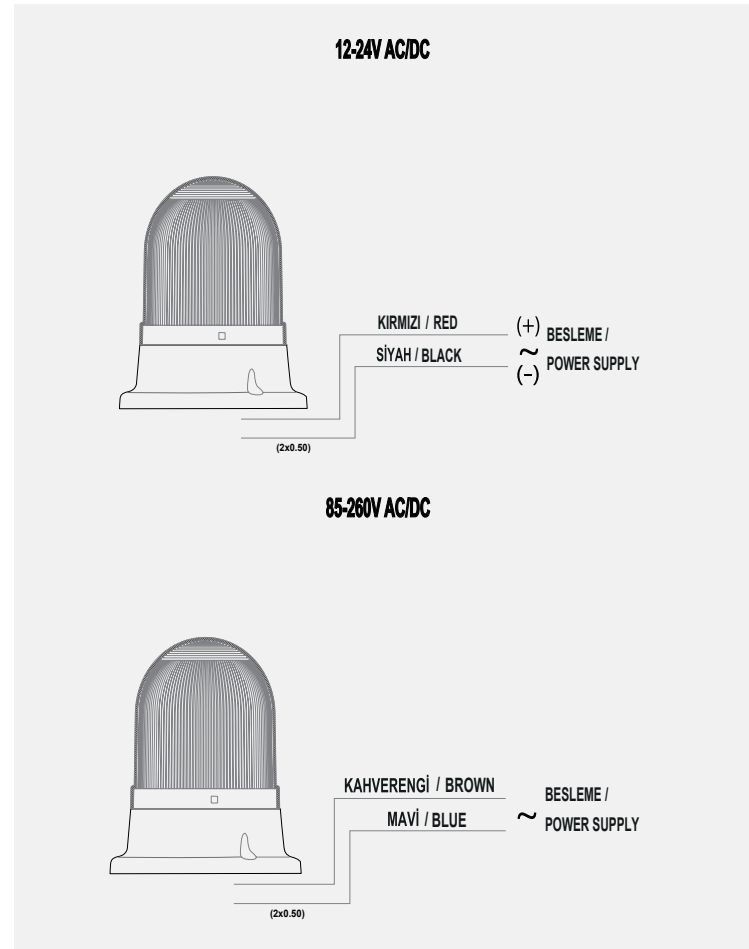

Üniversal Tepe Lambaları

Tepe Lambaları ışık ve sesli kombinasyonlar ile insanları uzaktan görülebilen ışık ve uyarı sesiyle acil durumlarda uyararak için makinalarda, panellerde, fabrikalarda, giriş kapıları vb... alanlarda kullanılır.

- Lens: Polikarbonat
- Lens Çapı: 70mm, 90mm, 100mm ve 125mm
- Işık Kaynağı: SMD LED LED / Power LED
- LED ömrü: 50.000 saat
- Gövde: ABS
- Renk Seçenekleri: Kırmızı, Yeşil, Sarı, Mavi, Beyaz
- Işık Modları: Sabit, Flaşör, Çakar, Döner
- Buzzer: 10 Melodi
- Ses Şiddeti: 85-110dB
- Ses ve Işık ayrı ayrı kontrol edilebilir(Buton Kontrol)
- Montaj Tipleri: Tabana ve Duvara Montaj Edilebilir.
- Darbelere karşı Koruma Kafesi
- Su, toz, ısı ve UV ışınlarından etkilenmez.
- Garanti: 2 Yıl

Voltaj Seçenekleri:

- Seçenek 1: 12-24V AC/DC
- Seçenek 2: 85-260V AC/DC
- Seçenek 3: 220V/AC

Ürün hakkında daha fazla bilgi için QR Kodunu tarayınız.

- Ürünlerin elektrik bağlantılarını yapmadan önce lütfen kutu içerisinde bulunan kullanım klavuzlarını okuyunuz!
- Ürünün bağlantısı en az elektrik teknisyenleri tarafından yapılmalıdır.