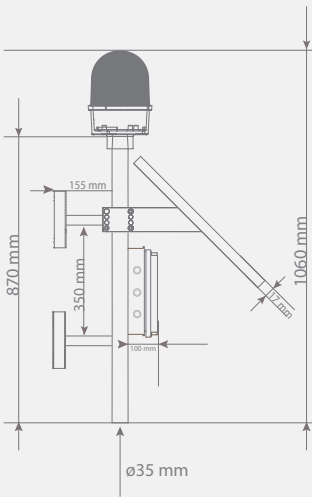

Darbelere
Karşı Dayanıklı
Polikarbonat Lens

Metal Gövde

Solar Panel
20W Solar Panel

Duvar ve Profil Montaj

Besleme Kutusu

Duvara Montaj Solar Uçak İkaz Lambası

- Ürün, kutu içerisinde veya kullanılmayan alanlarda kapalı konumda tutulmalıdır. (Pilin aşırı deşarj olması, pilin yeniden şarj edilmemesine neden olur.)
- Ürünün otomatik olarak devreye girmesi için ürünün üst kısmında bulunan anahtarın "açık" konumunda olması gerekir. Ürün sadece hava karardığında aktif hale gelir.
- Ürün üzerindeki güneş panelinin güneşe en iyi şekilde temas etmesini sağlayın.

Lens Çapı: 125mm
Renk Seçenekleri: Kırmızı
Işık Modu: Sabit, Flaşör
Gövde: Metal
Montaj Tipi: Duvara Montaj

KOD	ÇALIŞMA MOD.
SNT-U125-SL25	Flaşör
SNT-U125-SSL25	Sabit

20W Solar Panel Uçak İkaz Lambası.