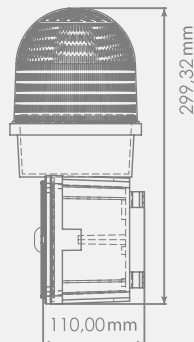

## »»» Ürün Renkleri

SNT-ES12513-D-2

SNT-ES12513-D-3

SNT-ES12513-D-4

SNT-ES12513-D-5

12-30V/DC - 48V/DC

85-260V AC/DC

Uçak İkaz Lambaları