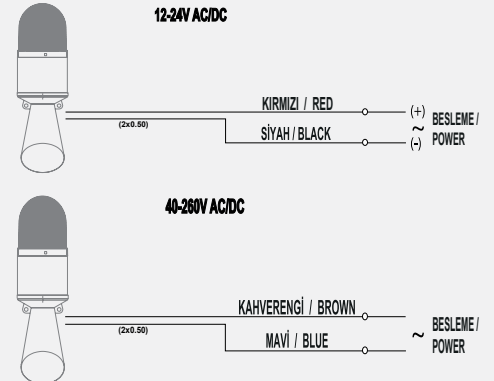

## »» Ürün Renkleri

SNT-B712-2

SNT-B712-3

SNT-B712 4

SNT-B712-5

Uçak İkaz Lambaları

Endüstriyel Sirenler

Güvenlik Işıkları