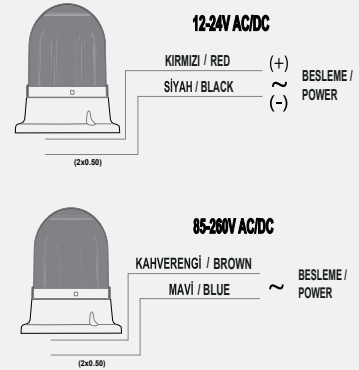

Özel

Sensörlü Tepe Lambası

Gece-gündüz geçiş özelliği

- Lens: Polikarbonat
- Işık Kaynağı: 5x3W Power LED
- LED ömrü: 50.000 saat
- Renk Seçenekleri: Kırmızı, Yeşil, Sarı, Mavi, Beyaz
- Işık Modu: Sabit, Flaşör, Çakar
- Buzzer: 10 Melodi
- Ses Şiddeti: 85-110dB
- Ses ve Işık ayrı ayrı kontrol edilebilir(Buton Kontrol)
- Gövde: ABS
- Montaj Tipleri: Tabana ve Duvara Montaj
- Darbelere karşı Koruma Kafesi
- Lens Çapı: 90mm & 100mm
- Su, toz, ısı ve UV ışınlarından etkilenmez
- Garanti: 2 Yıl

Voltaj Seçenekleri:

Seçenek 1 : 12-24V AC/DC

Seçenek 2: 85-260V AC/DC