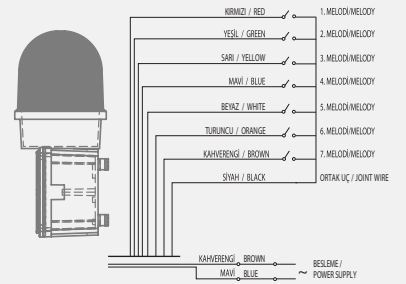

85-260V AC/DC