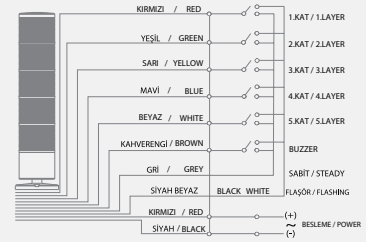

12-24V AC/DC