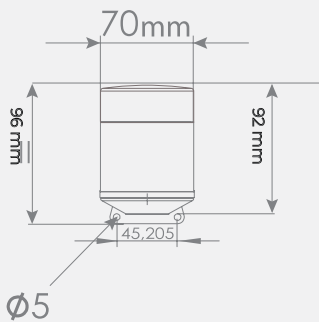

12-24V AC/DC

40-260V AC/DC