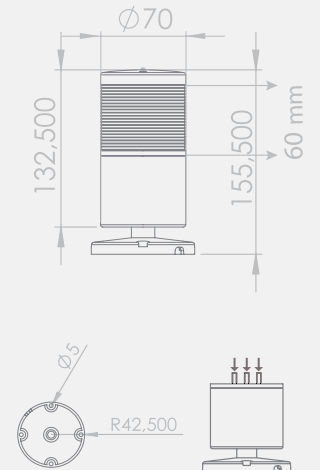

RGB Işıklı kolon

SNT-T74-RGB-...

- Işık Kaynağı: RGB LED
- Işık Modları: Sabit, Flaşör, Çakar
- Buzzer: 16 Melodi
- Ses Şiddeti: 103-115dB
- Montaj Tipleri: Tabana ve Duvara Montaj
- Lens Çapı: 70mm
- Voltaj: 12-24V AC/DC , 40-260V AC/DC

KOD	Buzzer
SNT-T74-RGB	-
SNT-T74-B-RGB	103-115dB
SNT-T72-RGB	-
SNT-T72-B-RGB	103-115dB