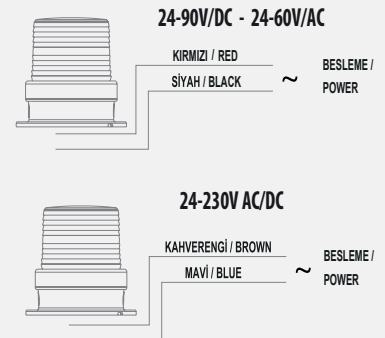

### Voltaj Seçenekleri:

- Seçenek 1 (Buzzersız): 24-230V AC/DC  
Seçenek 2 (Buzzerlı) : 24-90V/DC , 24-60V/AC

SNT-912-2

SNT-912-KFS-3

SNT-112-KFS-4

SNT-1212-5

Işıklı Kolonlar

RGB İkaz Lambaları