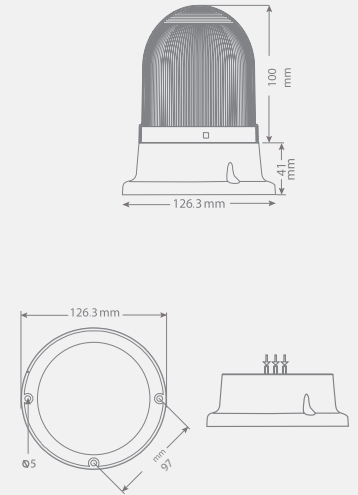

100 Serisi RGB Tepe Lambası

SNT-115-RGB-...

- Işık Kaynağı: RGB LED
- Işık Modları: Sabit, Flaşör, Çakar
- Buzzer: 16 Melodi
- Ses Şiddeti: 93-120dB
- Montaj Tipleri: Tabana ve Duvara Montaj
- Lens Çapı: 100mm
- Voltaj: 12-24V AC/DC , 40-260V AC/DC

KOD	Buzzer
SNT-115-RGB	-
SNT-115-B-RGB	93-120dB
SNT-125-RGB	-
SNT-125-B-RGB	93-120dB