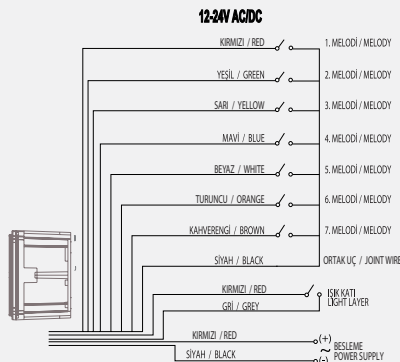

## »» Ürün Renkleri

SNT-ESP13-2

SNT-ESP13-3

SNT-ESP13-4

SNT-ESP13-5

Işıklı Kolonlar

RGB İkaz Lambaları

Tepe Lambaları