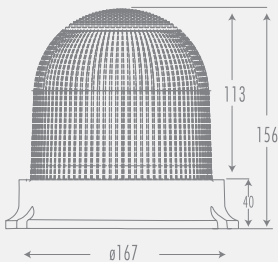

125 Serisi Üniversal Tepe Lambası

Voltaj Seçenekleri:

SNT-1215-... : 12-24V AC/DC

SNT-1225-... : 85-260V AC/DC

LED Seçenekleri:

SNT-1210 / SNT-1220 : 45 SMD LED

SNT-1215 / SNT-1225 : 5x3W Power LED

- Renk Seçenekleri: Kırmızı, Yeşil, Sarı, Mavi, Beyaz
- Işık Modu: Sabit, Flaşör, Çakar, Döner
- Buzzer: 10 Melodi
- Ses ve Işık ayrı ayrı kontrol edilebilir (Buton Kontrol)
- Ses Şiddeti: 85-105dB
- Montaj Tipleri: Tabana ve Duvara Montaj
- Lens Çapı: 125mm

SNT-1215- **1**

»» Ürün Renkleri