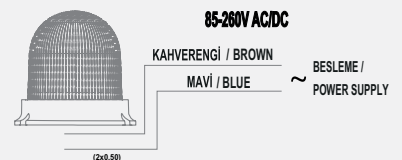

125 Serisi Üniversal Tepe Lambası

Voltaj Seçenekleri:

SNT-1215-... : 12-24V AC/DC

SNT-1225-... : 85-260V AC/DC

LED Seçenekleri:

SNT-1210 / SNT-1220 : 45 SMD LED

SNT-1215 / SNT-1225 : 5x3W Power LED

- Renk Seçenekleri: Kırmızı, Yeşil, Sarı, Mavi, Beyaz
- Işık Modu: Sabit, Flaşör, Çakar, Döner
- Buzzer: 10 Melodi
- Ses ve Işık ayrı ayrı kontrol edilebilir (Buton Kontrol)
- Ses Şiddeti: 85-105dB
- Montaj Tipleri: Tabana ve Duvara Montaj
- Lens Çapı: 125mm

SNT-1215- **1**

»» Ürün Renkleri