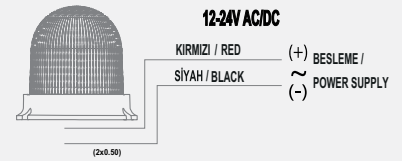

125 Serisi Üniversal Tepe Lambası

Voltaj Seçenekleri:

SNT-1215-... : 12-24V AC/DC

SNT-1225-... : 85-260V AC/DC

LED Seçenekleri:

SNT-1210 / SNT-1220 : 45 SMD LED

SNT-1215 / SNT-1225 : 5x3W Power LED

- Renk Seçenekleri: Kırmızı, Yeşil, Sarı, Mavi, Beyaz
- Işık Modu: Sabit, Flaşör, Çakar, Döner
- Buzzer: 10 Melodi
- Ses ve Işık ayrı ayrı kontrol edilebilir (Buton Kontrol)
- Ses Şiddeti: 85-105dB
- Montaj Tipleri: Tabana ve Duvara Montaj
- Lens Çapı: 125mm

SNT-1215- **1**

»» Ürün Renkleri