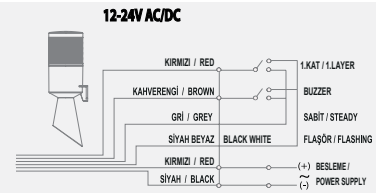

Kuru Kontak Borulu Korna

SNT-B70 Serisi 1 Katlı Borulu Korna

Voltaj Seçenekleri:

SNT-B7013-... : 12-24V AC/DC

SNT-B7022-... : 40-260V AC/DC

Işık Mod Seçenekleri:

SNT-B70...-F1-... : Sabit-Flaşör

SNT-B70...-C1-... : Çakar

SNT-B70...-D1-... : Döner

Lens Çapı: 70mm

Işık Kaynağı: SMD LED

Renk Seçenekleri: Kırmızı, Yeşil, Sarı, Mavi, Beyaz

Buzzer: 2 Melodi

Ses Şiddeti: 120dB

Montaj Tipi: Duvara Montaj

SNT-B7013-F1-1

»» Ürün Renkleri

SNT-B7013-F1-2

SNT-B7013-F1-3

SNT-B7013-F1-4

SNT-B7013-F1-5