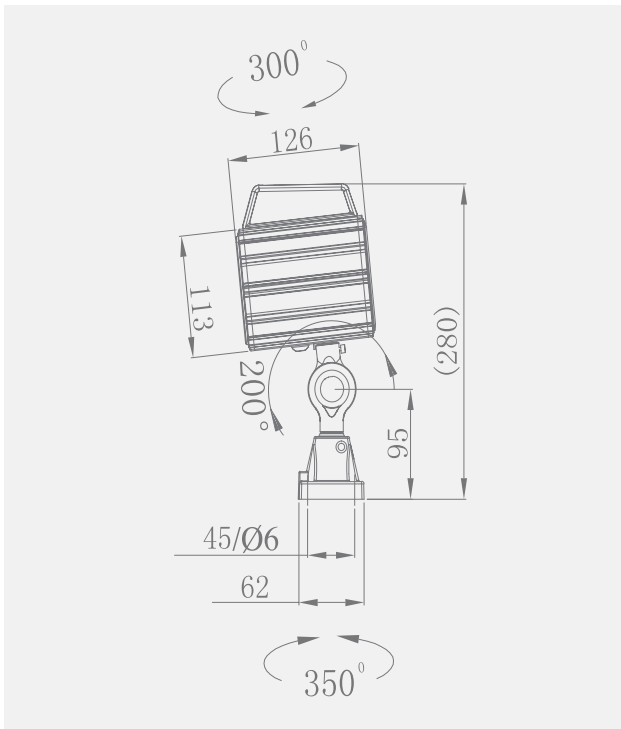

Makina Aydınlatma Lambası

MK1 Serisi Makina Aydınlatma Lambası

Güç: 10W
BESLEME: 24V AC/DC

Renk Seçenekleri: Beyaz
Işık Şekli: Sabit
Gövde: Alüminyum
Koruma Sınıfı: IP67

KOD	BESLEME	RENK
SNT-MK1	24V AC/DC	Beyaz