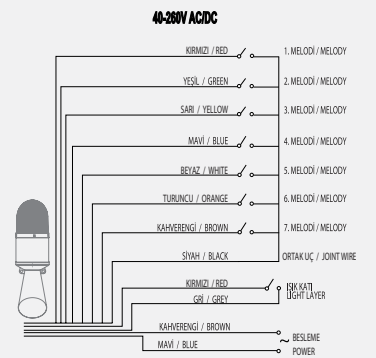

Yedek Parçalar

»»» Ürün Renkleri