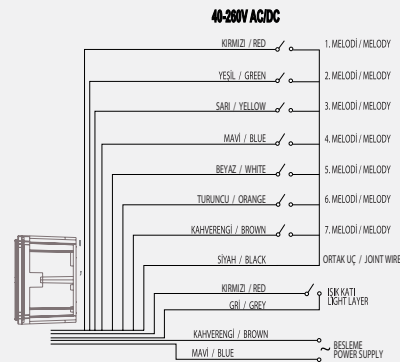

## »» Ürün Renkleri

SNT-ESP13-2

SNT-ESP13-3

SNT-ESP13-4

SNT-ESP13-5

Işıklı Kolonlar

RGB İkaz Lambaları

Tepe Lambaları