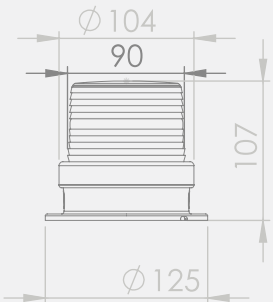

90 Serisi Ünlversal Tepe Lambası

Voltaj Seçenekleri :

SNT-915-... : 12-24V AC/DC

SNT-925-... : 85-260V AC/DC

LED Seçenekleri :

SNT-910 / SNT-920 : 45 SMD LED

SNT-915 / SNT-925 : 5X3W Power LED

- Işık Kaynağı: SMD LED / Power LED
- Renk Seçenekleri: Kırmızı, Yeşil, Sarı, Mavi, Beyaz
- Işık Modu: Sabit, Flaşör, Çakar, Döner
- Buzzer: 10 Melodi
- Ses ve Işık ayrı ayrı kontrol edilebilir (Buton Kontrol)
- Ses Şiddeti: 85-110dB
- Montaj Tipleri: Tabana ve Duvara Montaj
- Darbelere karşı Koruma Kafesi
- Lens Çapı: 90mm

SNT-915-1

»»» Ürün Renkleri

SNT-915-2

SNT-915-KFS-3

SNT-915-4

SNT-915-KFS-5