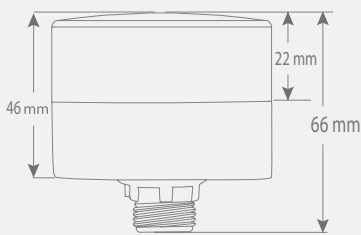

Somun Bağlantılı Mini Tepe Lambası

Voltaj Seçenekleri:

SNT-S715-... : 24V/DC

SNT-S725-... : 40-260V AC/DC

- Işık Kaynağı: SMD LED
- Renk Seçenekleri: Kırmızı, Yeşil, Sarı, Mavi, Beyaz
- Işık Modu: Sabit, Flaşör
- Buzzer: 2 Melodi
- Ses Şiddeti: 104-107dB
- Montaj Tipleri: Tabana ve Duvara Montaj
- Lens Çapı: 70mm

SNT-MS715-F-1

»»» Ürün Renkleri

SNT-MS715-F-2

SNT-MS715-F-3

SNT-MS715-F-4

SNT-MS715-F-5