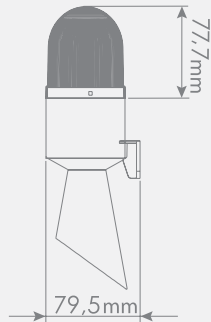

Üniversal Borulu Korna

SNT-B71 Serisi Borulu Korna

Voltaj Seçenekleri:

SNT-B711-... : 12-24V AC/DC

SNT-B712-... : 40-260V AC/DC

Lens Çapı: 70mm

Işık Kaynağı: SMD LED

Renk Seçenekleri: Kırmızı, Yeşil, Sarı, Mavi, Beyaz

Işık Modu: Sabit, Flaşör, Çakar

Buzzer: 16 Melodi

Ses Şiddeti: 124-130dB

Montaj Tipi: Duvara Montaj

SNT-B712-1

»» Ürün Renkleri

SNT-B712-2

SNT-B712-3

SNT-B712 4

SNT-B712-5