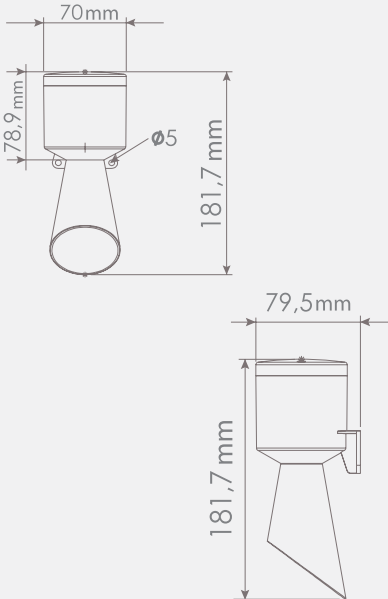

Uçak İkaz Lambaları

Endüstriyel Sirenler