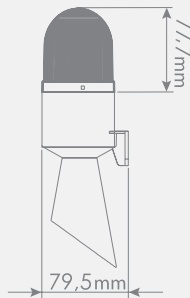

Endüstriyel Borulu Kornalar

SNT-EB70 Serisi Borulu Korna

Lens Çapı: 70mm

Işık Kaynağı: SMD LED

Renk Seçenekleri: Kırmızı, Yeşil, Sarı, Mavi, Beyaz

Işık Modu: Sabit, Flaşör, Çakar, Döner

Buzzer: 7 Melodi

Ses Şiddeti: 124-130dB

Montaj Tipi: Duvara Montaj

7 ayrı melodi için 7 ayrı kontak girişi

3 butona aynı anda basıldığında,
hatalı kullanım alarmı verir!!!!

Voltaj Seçenekleri:

SNT-EB7013-... : 12-24V AC/DC

SNT-EB7022-... : 40-260V AC/DC

»»» Ürün Renkleri