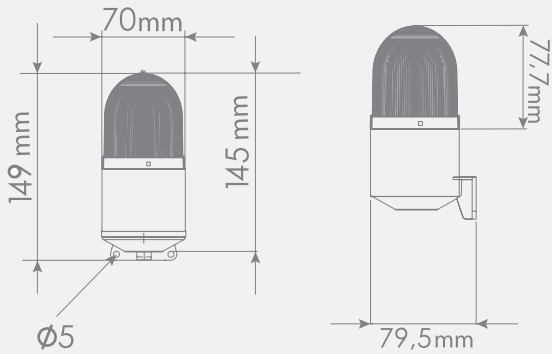

Ses Şiddeti: 120-125dB

Montaj Tipi: Duvara Montaj

Işıklı Kolonlar

RGB İkaz Lambaları

Tepe Lambaları

Borulu Kornalar

Işıklı Kornalar

Elektronik Sirenler