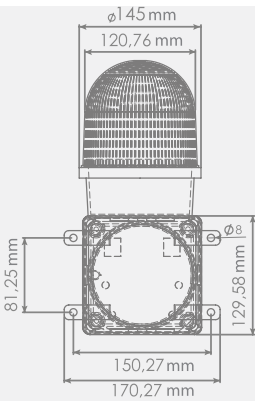

## »»» Ürün Renkleri

SNT-ES12513-D-2

SNT-ES12513-D-3

SNT-ES12513-D-4

SNT-ES12513-D-5

12-30V/DC - 48V/DC

85-260V AC/DC

Uçak İkaz Lambaları