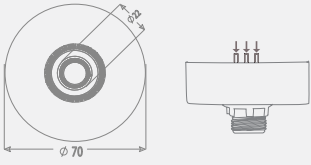

KOD	Buzzer
SNT-S74-RGB	-
SNT-S74-B-RGB	83-105dB