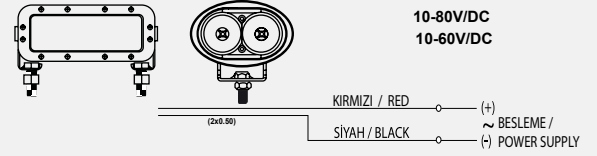

### Voltaj Seçenekleri:

- Seçenek 1: 24V AC/DC
- Seçenek 2: 10-30V/DC
- Seçenek 3: 10-48V/DC
- Seçenek 4: 10-60V/DC
- Seçenek 5: 10-80V/DC

Ürün hakkında daha fazla bilgi için QR Kodunu tarayınız.

- Ürünlerin elektrik bağlantılarını yapmadan önce lütfen kutu içerisinden çıkan kullanım klavuzlarını okuyunuz!
- Ürünün bağlantısı en az elektrik teknisyenleri tarafından yapılmalıdır.