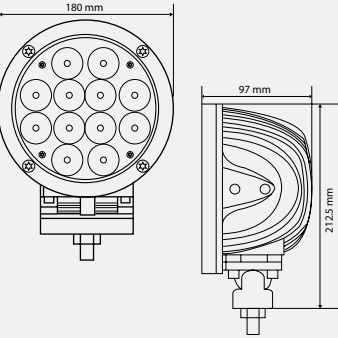

60W Vinç Güvenlik Işığı

BL186 Serisi Forklift Güvenliğı Işığı

Renk Seçenekleri: Kırmızı, Mavi

Işık Şekli: Sabit Nokta

Gövde: Metal

Koruma Sınıfı: IP68

KOD	BESLEME	RENK
SNT-BL186-1	10-30V/DC	Kırmızı
SNT-BL186-4	10-30V/DC	Mavi