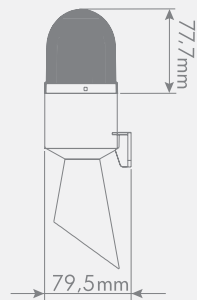

Ses Şiddeti: 120-125dB

Montaj Tipi: Duvara Montaj

SNT-B710

Işıklı Kolonlar

RGB İkaz Lambaları

Tepe Lambaları

Borulu Kornalar

Işıklı Kornalar