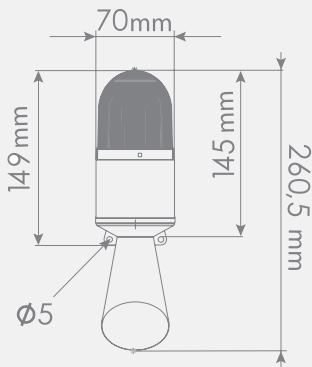

Üniversal Borulu Korna

SNT-B71 Serisi Borulu Korna

Voltaj Seçenekleri:

SNT-B711-... : 12-24V AC/DC

SNT-B712-... : 40-260V AC/DC

Lens Çapı: 70mm

Işık Kaynağı: SMD LED

Renk Seçenekleri: Kırmızı, Yeşil, Sarı, Mavi, Beyaz

Işık Modu: Sabit, Flaşör, Çakar

Buzzer: 16 Melodi

Ses Şiddeti: 124-130dB

Montaj Tipi: Duvara Montaj

SNT-B712-1

»» Ürün Renkleri

SNT-B712-2

SNT-B712-3

SNT-B712 4

SNT-B712-5