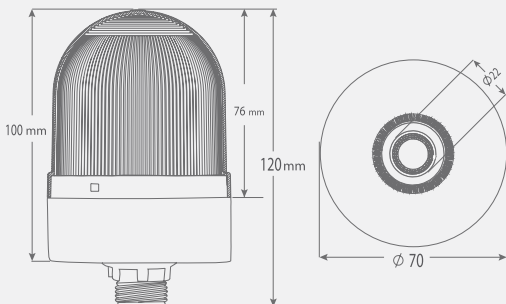

Somun Bağlantılı Tepe Lambası

Voltaç Seçenekleri:

SNT-S715-... : 24V/DC

SNT-S725-... : 40-260V AC/DC

- Işık Kaynağı: SMD LED
- Renk Seçenekleri: Kırmızı, Yeşil, Sarı, Mavi, Beyaz
- Işık Modu: Sabit, Flaşör
- Buzzer: 2 Melodi
- Ses Şiddeti: 104-107dB
- Montaj Tipleri: Tabana ve Duvara Montaj
- Lens Çapı: 70mm

SNT-S715-F-**1**

»» Ürün Renkleri

SNT-S715-F-**2**

SNT-S715-F-**3**-10T

SNT-S715-F-**4**-20T

SNT-S715-F-**5**-30T