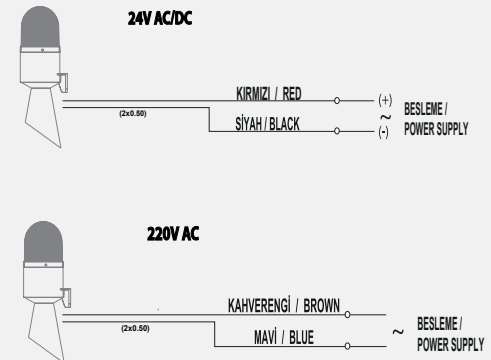

Ses Şiddeti: 120-125dB

Montaj Tipi: Duvara Montaj

SNT-B710

Işıklı Kolonlar

RGB İkaz Lambaları

Tepe Lambaları

Borulu Kornalar

Işıklı Kornalar