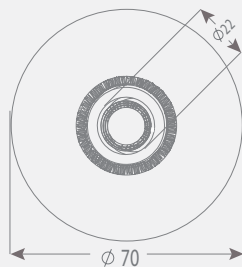

Somun Bağlantılı Mini Tepe Lambası

Voltaj Seçenekleri:

SNT-S715-... : 24V/DC

SNT-S725-... : 40-260V AC/DC

- Işık Kaynağı: SMD LED
- Renk Seçenekleri: Kırmızı, Yeşil, Sarı, Mavi, Beyaz
- Işık Modu: Sabit, Flaşör
- Buzzer: 2 Melodi
- Ses Şiddeti: 104-107dB
- Montaj Tipleri: Tabana ve Duvara Montaj
- Lens Çapı: 70mm

SNT-MS715-F-1

»»» Ürün Renkleri

SNT-MS715-F-2

SNT-MS715-F-3

SNT-MS715-F-4

SNT-MS715-F-5