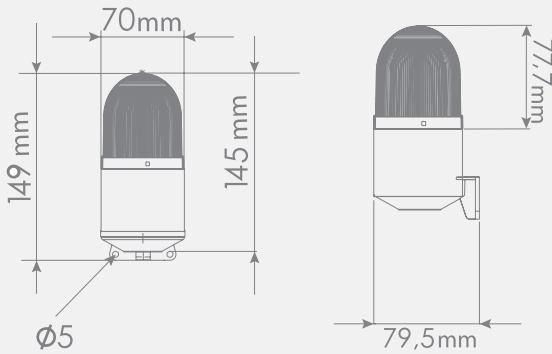

Endüstriyel Borulu Kornalar

SNT-EK70 Serisi Işıklı Korna

Lens Çapı: 70mm

Işık Kaynağı: SMD LED

Renk Seçenekleri: Kırmızı, Yeşil, Sarı, Mavi, Beyaz

Işık Modu: Sabit, Flaşör, Çakar, Döner

Buzzer: 7 Melodi

Ses Şiddeti: 124-130dB

Montaj Tipi: Duvara Montaj

7 ayrı melodi için 7 ayrı kontak girişi

3 butona aynı anda basıldığında,
hatalı kullanım alarmı verir!!!!

Voltaj Seçenekleri:

SNT-EK7013-... : 12-24V AC/DC

SNT-EK7022-... : 40-260V AC/DC

»»» Ürün Renkleri