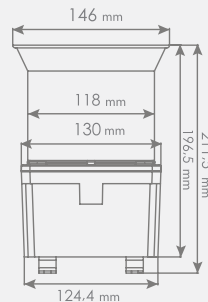

## »»» Ürün Renkleri

SNT-E12513-D-2

SNT-E12513-D-3

SNT-E12513-D-4

SNT-E12513-D-5

Işıklı Kolonlar

RGB İkaz Lambaları

Tepe Lambaları