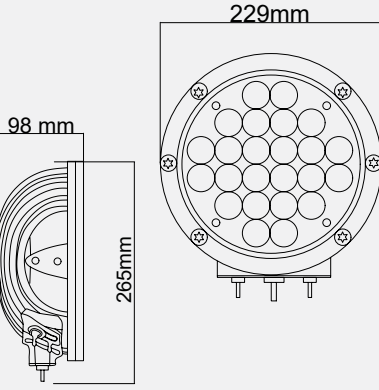

45W Vinç Güvenlik Işığı

BL184 Serisi Forklift Güvenliğı Işığı

Renk Seçenekleri: Kırmızı, Mavi

Işık Şekli: Sabit Nokta

Gövde: Metal

Koruma Sınıfı: IP68

KOD	BESLEME	RENK
SNT-BL184-1	10-48V/DC	Kırmızı
SNT-BL184-4	10-48V/DC	Mavi