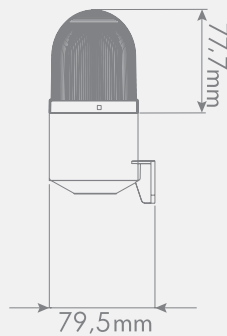

Üniversal Işıklı Kornalar

SNT-K71 Serisi Işıklı Kornalar

Voltaj Seçenekleri:

SNT-K711-... : 12-24V AC/DC

SNT-K712-... : 40-260V AC/DC

Lens Çapı: 70mm

Işık Kaynağı: SMD LED

Renk Seçenekleri: Kırmızı, Yeşil, Sarı, Mavi, Beyaz

Işık Modu: Sabit, Flaşör, Çakar

Buzzer: 16 Melodi

Ses Şiddeti: 95-127dB

Montaj Tipi: Duvara Montaj

SNT-K712- **1**

»» Ürün Renkleri

SNT-K712- **2**

SNT-K712- **3**

SNT-K712 **4**

SNT-K712- **5**