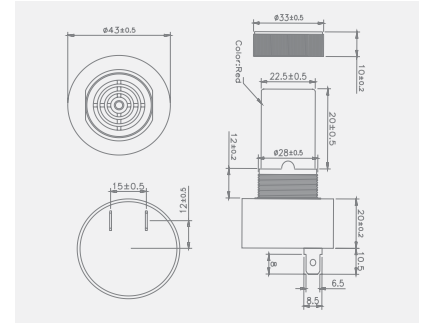

Elektronik Sirenler

Piezo Buzzer

Voltaj Seçenekleri:
SNT-40A12: 12V/DC

Melodi Seçenekleri:
Seçenek 1: Flaşör

Boyutlar: 40x45mm
Ses Şiddeti: 127dB

Elektronik Sirenler

M30 Buzzer

Voltaj Seçenekleri:
Seçenek 3: 24V/DC
Seçenek 5: 220V/AC

Melodi Seçenekleri:
35A: Sabit
35F: Flaşör

Çap: 30mm
Ses Şiddeti: 105-110dB

Elektronik Sirenler

M30 LED Buzzer

Voltaj Seçenekleri:
Seçenek 3: 24V/DC
Seçenek 5: 220V/AC

Melodi Seçenekleri:
35L: Flaşör

Işık Seçenekleri:
Seçenek 1: Flaşör

Çap: 30mm
Ses Şiddeti: 105-110dB