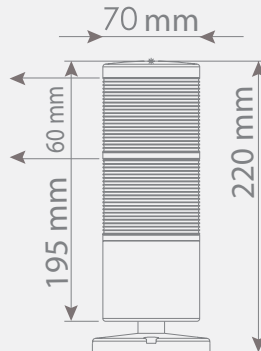

İŞIKLI KOLONLAR 2 Katlı Işıklı Kolon

Voltaj Seçenekleri:

- 7013: 12-24V AC/DC
- 7024: 24V/DC
- 7022: 40-260V AC/DC
- 7012: 220V/AC

- Işık Kaynağı: SMD LED LED Modül
- Standart Renk Dizilimi: Kırmızı-Yeşil
- Işık Modu: Sabit, Flaşör, Çakar, Döner
- Buzzer: 2 Melodili
- Ses Şiddeti: 103-116dB
- Montaj Tipleri: Tabana ve Duvara Montaj
- Lens Çapı: 70mm

»» Benzer Ürünler