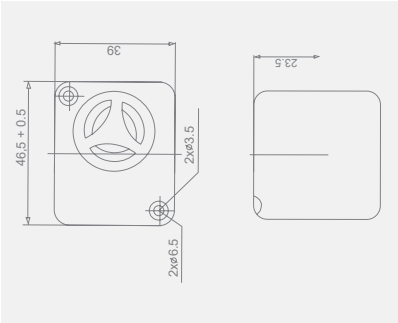

Elektronik Sirenler

Piezo Buzzer

Voltaj Seçenekleri:
SNT-40A12: 12V/DC

Melodi Seçenekleri:
Seçenek 1: Flaşör

Boyutlar: 40x45mm
Ses Şiddeti: 127dB

Elektronik Sirenler

M30 Buzzer

Voltaj Seçenekleri:
Seçenek 3: 24V/DC
Seçenek 5: 220V/AC

Melodi Seçenekleri:
35A: Sabit
35F: Flaşör

Çap: 30mm
Ses Şiddeti: 105-110dB

Elektronik Sirenler

M30 LED Buzzer

Voltaj Seçenekleri:
Seçenek 3: 24V/DC
Seçenek 5: 220V/AC

Melodi Seçenekleri:
35L: Flaşör

Işık Seçenekleri:
Seçenek 1: Flaşör

Çap: 30mm
Ses Şiddeti: 105-110dB