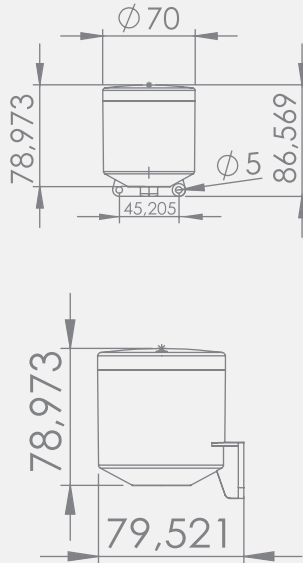

Güvenlik Işıkları

Makina Aydınlatma