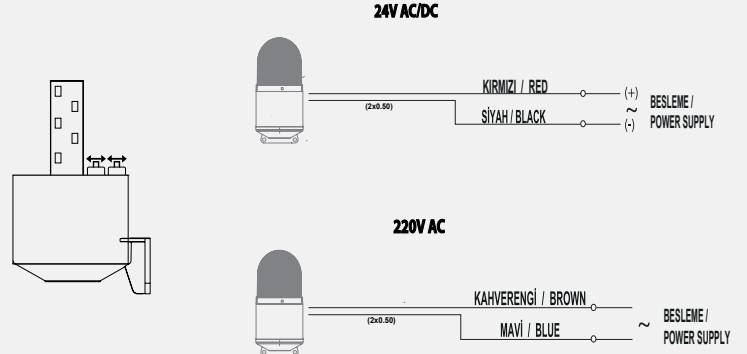

Ses Şiddeti: 120-125dB

Montaj Tipi: Duvara Montaj

Işıklı Kolonlar

RGB İkaz Lambaları

Tepe Lambaları

Borulu Kornalar

Işıklı Kornalar

Elektronik Sirenler