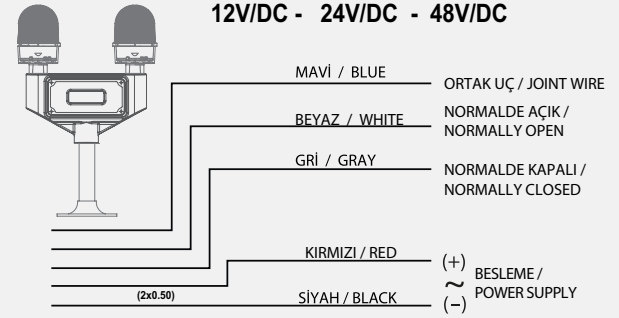

### Voltaj Seçenekleri:

- Seçenek 1: 12V/DC
- Seçenek 2: 24V/DC
- Seçenek 3: 48V/DC
- Seçenek 4: 85-260V/AC

Ürün hakkında daha fazla bilgi için QR Kodunu tarayınız

- Ürünlerin elektrik bağlantılarını yapmadan önce lütfen kutu içerisinde bulunan kullanım klavuzlarını okuyunuz!
- Güç kablosu dışında (2x0.50mm) kontak kablolarına enerji vermeyiniz.
- Kontak kablolarına enerji verildiğinde ürün garanti kapsamından çıkmaktadır.
- Ürünün bağlantısı en az elektrik teknisyenleri tarafından yapılmalıdır.