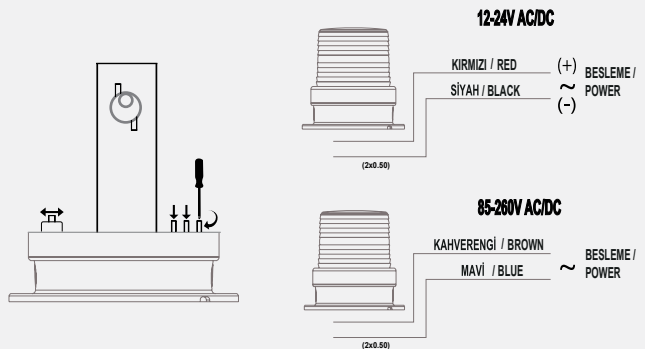

90 Serisi Ünlversal Tepe Lambası

Voltaj Seçenekleri :

SNT-915-... : 12-24V AC/DC

SNT-925-... : 85-260V AC/DC

LED Seçenekleri :

SNT-910 / SNT-920 : 45 SMD LED

SNT-915 / SNT-925 : 5X3W Power LED

- Işık Kaynağı: SMD LED / Power LED
- Renk Seçenekleri: Kırmızı, Yeşil, Sarı, Mavi, Beyaz
- Işık Modu: Sabit, Flaşör, Çakar, Döner
- Buzzer: 10 Melodi
- Ses ve Işık ayrı ayrı kontrol edilebilir (Buton Kontrol)
- Ses Şiddeti: 85-110dB
- Montaj Tipleri: Tabana ve Duvara Montaj
- Darbelere karşı Koruma Kafesi
- Lens Çapı: 90mm

SNT-915-1

»»» Ürün Renkleri

SNT-915-2

SNT-915-KFS-3

SNT-915-4

SNT-915-KFS-5