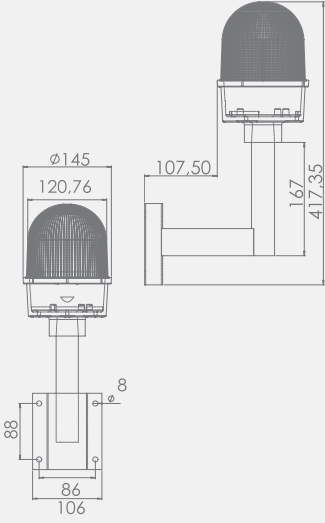

### Tek Kollu Uçak İkaz Lambası

Lens Çapı: 125mm  
Renk Seçenekleri: Kırmızı  
Işık Modu: Sabit, Flaşör  
Gövde: Metal  
Montaj Tipi: Duvara Montaj