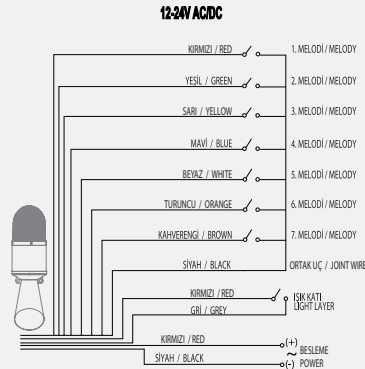

Makina Aydınlatma

Motorlu Sirenler

»»» Ürün Renkleri