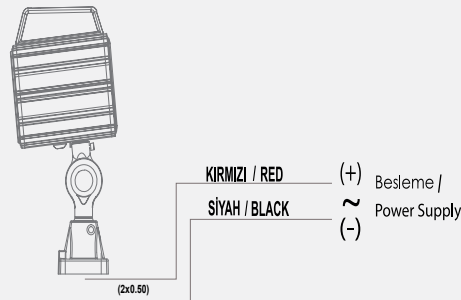

Makina Aydınlatma Lambası

Makina Aydınlatma Lambası, çok çeşitli işleme, işleme alanları ve iş parçalarının spot aydınlatması için güçlü, güvenilir ve enerji tasarruflu olacak şekilde tasarlanmış ve üretilmiştir. Bu dayanıklı makine aydınlatma lambaları toza karşı yüksek derecede koruma sağlar.

- Lens: Temperli Cam
- Işık Kaynağı: Power LED
- LED ömrü: 100.000 saat
- Teknik Özellikler: 10W-710LM-6000K-1300Lux
- Renk Seçenekleri: Beyaz
- Gövde: Alüminyum
- Montaj Tipleri: Tabana ve Duvara Montaj
- Su, toz, ısı ve UV ışınlarından etkilenmez
- Garanti: 2 Yıl

Voltaj Seçenekleri:

Seçenek 1: 24V AC/DC

24V AC/DC