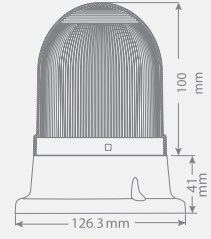

Voltaj Seçenekleri:

- Seçenek 1: 12V/DC
- Seçenek 2: 24V/DC
- Seçenek 3: 48V/DC
- Seçenek 4: 85-260V/AC

KOD	Işık Mod
SNT-U100-...	Flaşör
SNT-U100S-...	Sabit