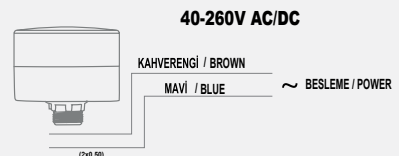

## »»» Ürün Renkleri

SNT-MS715-F-2

SNT-MS715-F-3

SNT-MS715-F-4

SNT-MS715-F-5

Işıklı Kolonlar

RGB İkaz Lambaları

Tepe Lambaları