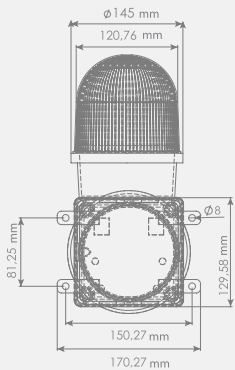

## »»» Ürün Renkleri

SNT-E12513-D-2

SNT-E12513-D-3

SNT-E12513-D-4

SNT-E12513-D-5

Işıklı Kolonlar

RGB İkaz Lambaları

Tepe Lambaları