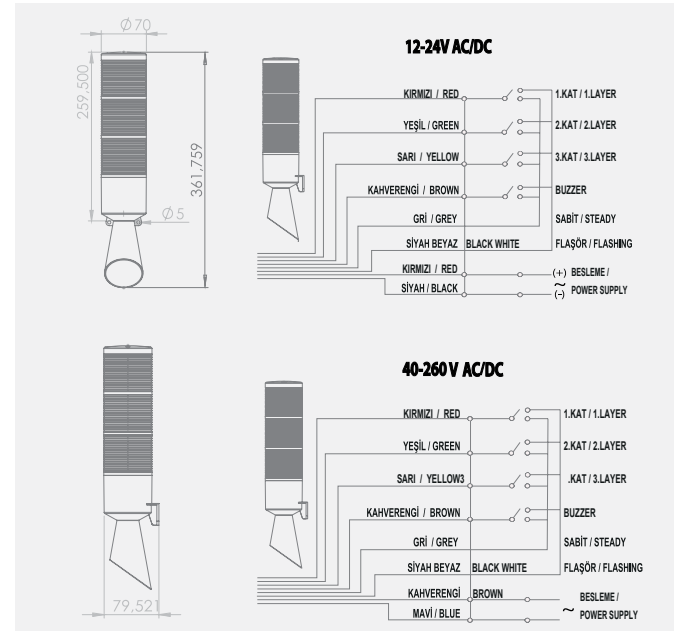

Işık Mod Seçenekleri:

SNT-B70...-F3: Sabit-Flaşör
SNT-B70...-C3: Çakar
SNT-B70...-D3: Döner

Lens Çapı: 70mm
Işık Kaynağı: SMD LED
Renk Seçenekleri: Kırmızı-Yeşil-Sarı
Buzzer: 2 Melodi
Ses Şiddeti: 120dB
Montaj Tipi: Duvara Montaj