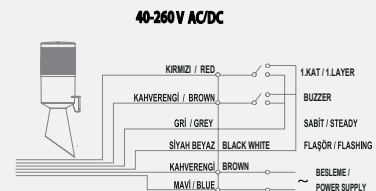

Motorlu Sirenler

Yedek Parçalar