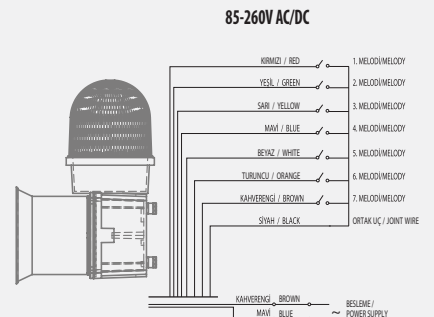

## »»» Ürün Renkleri

SNT-E12513-D-2

SNT-E12513-D-3

SNT-E12513-D-4

SNT-E12513-D-5

Işıklı Kolonlar

RGB İkaz Lambaları

Tepe Lambaları