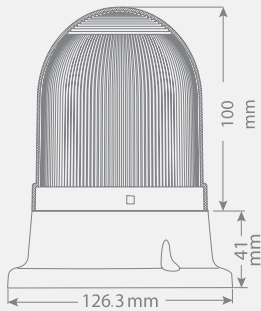

Özel

Sensörlü Tepe Lambası

Gece-gündüz geçiş özelliği

- Lens: Polikarbonat
- Işık Kaynağı: 5x3W Power LED
- LED ömrü: 50.000 saat
- Renk Seçenekleri: Kırmızı, Yeşil, Sarı, Mavi, Beyaz
- Işık Modu: Sabit, Flaşör, Çakar
- Buzzer: 10 Melodi
- Ses Şiddeti: 85-110dB
- Ses ve Işık ayrı ayrı kontrol edilebilir(Buton Kontrol)
- Gövde: ABS
- Montaj Tipleri: Tabana ve Duvara Montaj
- Darbelere karşı Koruma Kafesi
- Lens Çapı: 90mm & 100mm
- Su, toz, ısı ve UV ışınlarından etkilenmez
- Garanti: 2 Yıl

Voltaj Seçenekleri:

Seçenek 1 : 12-24V AC/DC

Seçenek 2: 85-260V AC/DC