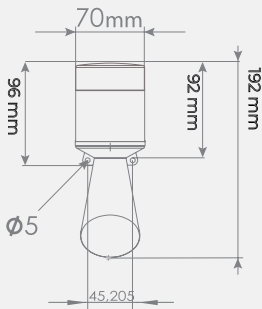

Mini Üniversal Borulu Korna

SNT-MB71 Serisi Borulu Korna

Voltaj Seçenekleri:

SNT-MB711-... : 12-24V AC/DC

SNT-MB712-... : 40-260V AC/DC

Lens Çapı: 70mm

Işık Kaynağı: SMD LED

Renk Seçenekleri: Kırmızı, Yeşil, Sarı, Mavi, Beyaz

Işık Modu: Sabit, Flaşör, Çakar

Buzzer: 16 Melodi

Ses Şiddeti: 124-130dB

Montaj Tipi: Duvara Montaj

SNT-MB712-1

»» Ürün Renkleri

SNT-MB712-2

SNT-MB712-3

SNT-MB712 4

SNT-MB712-5