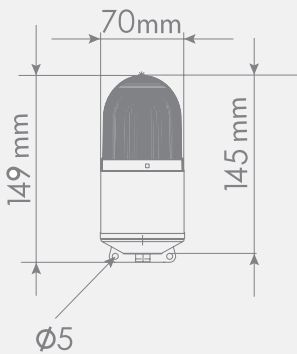

Üniversal Işıklı Kornalar

SNT-K71 Serisi Işıklı Kornalar

Voltaj Seçenekleri:

SNT-K711-... : 12-24V AC/DC

SNT-K712-... : 40-260V AC/DC

Lens Çapı: 70mm

Işık Kaynağı: SMD LED

Renk Seçenekleri: Kırmızı, Yeşil, Sarı, Mavi, Beyaz

Işık Modu: Sabit, Flaşör, Çakar

Buzzer: 16 Melodi

Ses Şiddeti: 95-127dB

Montaj Tipi: Duvara Montaj

SNT-K712- **1**

»» Ürün Renkleri

SNT-K712- **2**

SNT-K712- **3**

SNT-K712 **4**

SNT-K712- **5**