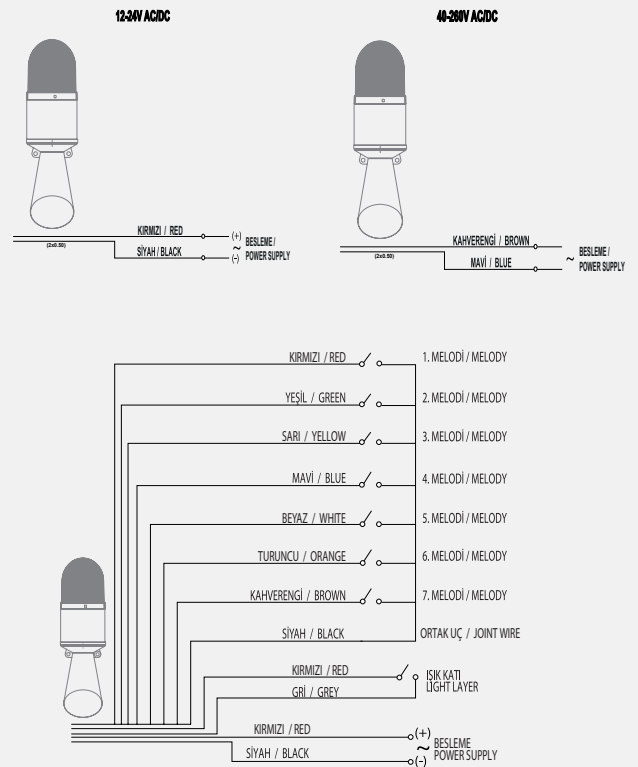

Üniversal Borulu Korna

Borulu Kornalar ikaz lambaları içinde yüksek sesiyle öne çıkan ürünler arasındadır. Başlıca vinçler, madenler, limanlar, gemiler, dokuma makineleri vb. alanlarda kullanılması tavsiye edilen ürünler arasındadır.

- Lens: Polikarbonat
- Lens Çapı: 70mm
- Işık Kaynağı: SMD LED LED
- LED ömrü: 50.000 saat
- Gövde: ABS
- Renk Seçenekleri: Kırmızı, Yeşil, Sarı, Mavi, Beyaz
- Işık Modu: Sabit, Flaşör, Çakar, Döner
- Buzzer: 16 Melodi
- Ses Şiddeti: 124-130dB
- Ses ve Işık ayrı ayrı kontrol edilebilir(Buton Kontrol)
- Montaj Tipi: Duvara Montaj
- Su, toz, ısı ve UV ışınlarından etkilenmez
- Garanti: 2 Yıl

Voltaj Seçenekleri:

- Seçenek 1: 12-24V AC/DC
- Seçenek 2: 40-260V AC/DC
- Seçenek 3: 24V AC/DC
- Seçenek 4: 220V/AC

Ürün hakkında daha fazla bilgi için QR Kodunu tarayınız.

- Ürünlerin elektrik bağlantılarını yapmadan önce lütfen kutu içerisinden çıkan kullanım klavuzlarını okuyunuz!
- Güç kablosu dışında (2x0.50mm) sinyal ve kontak kablolarına enerji vermeyiniz.
- Sinyal ve kontak kablolarına enerji verildiğinde ürün garanti kapsamından çıkmaktadır.
- Ürünün bağlantısı en az elektrik teknisyenleri tarafından yapılmalıdır.