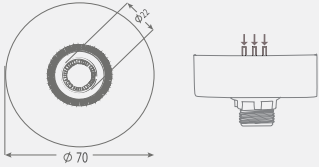

KOD	Buzzer
SNT-MS74-RGB	-
SNT-MS74-B-RGB	83-105dB