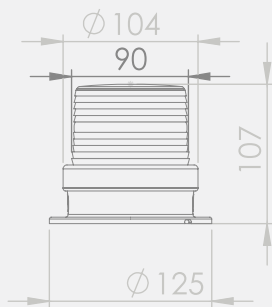

Maxi-Volt Tepe Lambası 24V-260V

En geniş voltaj aralığına sahip Maxi Volt Tepe Lambaları forkliftler için özel olarak üretilmektedir.

- Lens: Polikarbonat
- Lens Çapı: 90mm, 100mm ve 125mm
- Işık Kaynağı: 5x3W Power LED
- Gövde: ABS
- LED ömrü: 50.000 saat
- Renk Seçenekleri: Kırmızı, Yeşil, Sarı, Mavi, Beyaz
- Işık Modu: Çakar
- Buzzer: 1 melodi
- Ses Şiddeti: 117dB
- Montaj Tipleri: Tabana ve Duvara Montaj
- Darbelere karşı Koruma Kafesi
- Su, toz, ısı ve UV ışınlarından etkilenmez
- Garanti: 2 Yıl

Voltaj Seçenekleri:

1. Seçenek 1 (Buzzersız): 24-230V AC/DC
   Seçenek 2 (Buzzerlı) : 24-90V/DC , 24-60V/AC