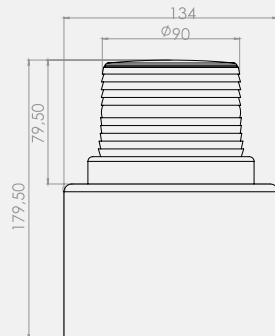

Şarj Edilebilir Üniversal Tepe Lambası

Aküler ile beslenen taşınabilir LED ikaz lambası. 5 ışık modlu, şarj edilebilir bir pil içerir ve şarjlar arasında yaklaşık 20 saat çalışır.

- Lens: Polikarbonat
- Lens Çapı: 90mm
- Işık Kaynağı: 5x3W Power LED
- LED ömrü: 50.000 saat
- Renk Seçenekleri: Kırmızı, Yeşil, Sarı, Mavi, Beyaz
- Işık Modu: Sabit, Flaşör, Çakar, Döner
- Buzzer: 10 Melodi
- Ses Şiddeti: 85-110dB
- Gövde: ABS
- Montaj Tipi: Taşınabilir
- Darbelere karşı Koruma Kafesi
- Su, toz, ısı ve UV ışınlarından etkilenmez
- Garanti: 2 Yıl

BESLEME:

12V/7.0Ah Akü (Şarj cihazı ürün ile birlikte gelmektedir.)