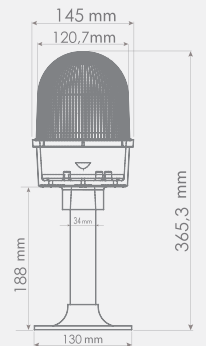

Voltaj Seçenekleri:

- Seçenek 1: 12V/DC
- Seçenek 2: 24V/DC
- Seçenek 3: 48V/DC
- Seçenek 4: 85-260V/AC

KOD	Işık Mod
SNT-U125-DTI-...	Flaşör
SNT-U125-SDTI-...	Sabit