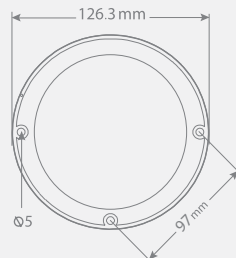

### »» Ürün Renkleri

SNT-115-2

SNT-115-KFS-3

SNT-115-4

SNT-115-KFS-5

12-24V AC/DC

KIRMIZI / RED (+) BESLEME /  
SİYAH / BLACK (-) POWER

85-260V AC/DC