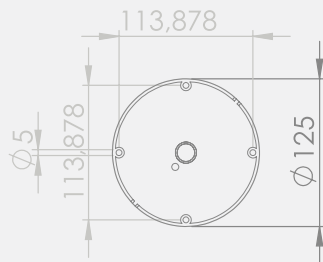

90 Serisi Ünlversal Tepe Lambası

Voltaj Seçenekleri :

SNT-915-... : 12-24V AC/DC

SNT-925-... : 85-260V AC/DC

LED Seçenekleri :

SNT-910 / SNT-920 : 45 SMD LED

SNT-915 / SNT-925 : 5X3W Power LED

- Işık Kaynağı: SMD LED / Power LED
- Renk Seçenekleri: Kırmızı, Yeşil, Sarı, Mavi, Beyaz
- Işık Modu: Sabit, Flaşör, Çakar, Döner
- Buzzer: 10 Melodi
- Ses ve Işık ayrı ayrı kontrol edilebilir (Buton Kontrol)
- Ses Şiddeti: 85-110dB
- Montaj Tipleri: Tabana ve Duvara Montaj
- Darbelere karşı Koruma Kafesi
- Lens Çapı: 90mm

SNT-915-1

»»» Ürün Renkleri

SNT-915-2

SNT-915-KFS-3

SNT-915-4

SNT-915-KFS-5