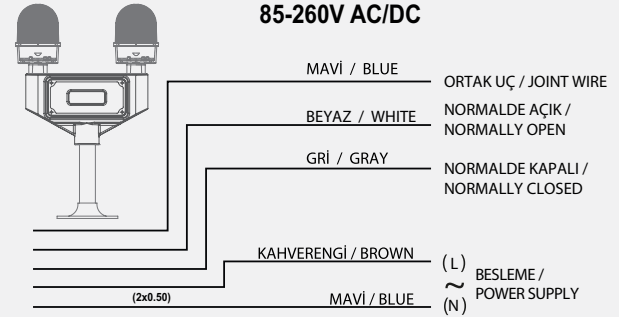

### Voltaj Seçenekleri:

- Seçenek 1: 12V/DC
- Seçenek 2: 24V/DC
- Seçenek 3: 48V/DC
- Seçenek 4: 85-260V/AC

Ürün hakkında daha fazla bilgi için QR Kodunu tarayınız

- Ürünlerin elektrik bağlantılarını yapmadan önce lütfen kutu içerisinde bulunan kullanım klavuzlarını okuyunuz!
- Güç kablosu dışında (2x0.50mm) kontak kablolarına enerji vermeyiniz.
- Kontak kablolarına enerji verildiğinde ürün garanti kapsamından çıkmaktadır.
- Ürünün bağlantısı en az elektrik teknisyenleri tarafından yapılmalıdır.