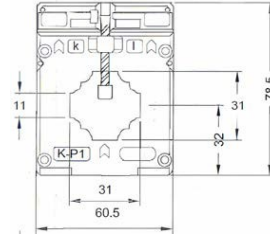

* Mühürlü trafolar için iskontolu net fiyata 50TL ilave edilir.

* Sekonder 1A için : Primer akımı 20 - 400 A arası fiyatlara %25 ilave edilir.

Ocak 2024

A.G. Fiyat Listesi

UN-312		Secondary Current 5A		
Primary Current (A)	Burden (VA)	Class 3 Unit Price	Class 1 Unit Price	Class 0,5 Unit Price
30	1	-	873,60 ₺	-
	1,5	-	-	-
40	1,5	-	873,60 ₺	-
	2,5	-	-	-
50	1,5	-	873,60 ₺	-
	2,5	-	-	-
	5	-	-	-
60	1,5	801,60 ₺	873,60 ₺	-
	2,5	824,00 ₺	-	-
	5	849,60 ₺	-	-
75	1,5	801,60 ₺	849,60 ₺	-
	2,5	824,00 ₺	873,60 ₺	-
	5	849,60 ₺	-	-
80	1,5	777,60 ₺	849,60 ₺	-
	2,5	800,00 ₺	873,60 ₺	-
	5	824,00 ₺	-	-
100	1,5	777,60 ₺	824,00 ₺	849,60 ₺
	2,5	800,00 ₺	873,60 ₺	873,60 ₺
	5	824,00 ₺	-	-
125	1,5	792,00 ₺	814,40 ₺	838,40 ₺
	2,5	814,40 ₺	838,40 ₺	864,00 ₺
	5	838,40 ₺	-	-
150	1,5	792,00 ₺	814,40 ₺	838,40 ₺
	2,5	814,40 ₺	838,40 ₺	864,00 ₺
	5	838,40 ₺	-	-
200	2,5	814,40 ₺	814,40 ₺	838,40 ₺
	5	838,40 ₺	838,40 ₺	864,00 ₺
	10	864,00 ₺	-	-
250	2,5	1.188,80 ₺	792,00 ₺	838,40 ₺
	5	790,40 ₺	814,40 ₺	864,00 ₺
	10	814,40 ₺	838,40 ₺	864,00 ₺
300	2,5	769,60 ₺	792,00 ₺	814,40 ₺
	5	792,00 ₺	814,40 ₺	838,40 ₺
	10	814,40 ₺	838,40 ₺	864,00 ₺
400	2,5	769,60 ₺	792,00 ₺	814,40 ₺
	5	792,00 ₺	814,40 ₺	838,40 ₺
	10	814,40 ₺	838,40 ₺	864,00 ₺
500	2,5	792,00 ₺	792,00 ₺	838,40 ₺
	5	792,00 ₺	814,40 ₺	838,40 ₺
	10	814,40 ₺	838,40 ₺	864,00 ₺
600	2,5	792,00 ₺	792,00 ₺	814,40 ₺
	5	814,40 ₺	814,40 ₺	838,40 ₺
	10	838,40 ₺	838,40 ₺	864,00 ₺