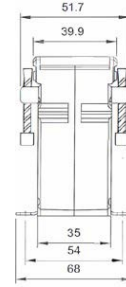

* Mühürlü trafolar için iskontolu net fiyata 50TL ilave edilir.

* Sekonder 1A için : Primer akımı 20 - 400 A arası fiyatlara %25 ilave edilir.

Ocak 2024

A.G. Fiyat Listesi

UN-312		Secondary Current 5A		
Primary Current (A)	Burden (VA)	Class 3 Unit Price	Class 1 Unit Price	Class 0,5 Unit Price
30	1	-	873,60 ₺	-
	1,5	-	-	-
40	1,5	-	873,60 ₺	-
	2,5	-	-	-
50	1,5	-	873,60 ₺	-
	2,5	-	-	-
	5	-	-	-
60	1,5	801,60 ₺	873,60 ₺	-
	2,5	824,00 ₺	-	-
	5	849,60 ₺	-	-
75	1,5	801,60 ₺	849,60 ₺	-
	2,5	824,00 ₺	873,60 ₺	-
	5	849,60 ₺	-	-
80	1,5	777,60 ₺	849,60 ₺	-
	2,5	800,00 ₺	873,60 ₺	-
	5	824,00 ₺	-	-
100	1,5	777,60 ₺	824,00 ₺	849,60 ₺
	2,5	800,00 ₺	873,60 ₺	873,60 ₺
	5	824,00 ₺	-	-
125	1,5	792,00 ₺	814,40 ₺	838,40 ₺
	2,5	814,40 ₺	838,40 ₺	864,00 ₺
	5	838,40 ₺	-	-
150	1,5	792,00 ₺	814,40 ₺	838,40 ₺
	2,5	814,40 ₺	838,40 ₺	864,00 ₺
	5	838,40 ₺	-	-
200	2,5	814,40 ₺	814,40 ₺	838,40 ₺
	5	838,40 ₺	838,40 ₺	864,00 ₺
	10	864,00 ₺	-	-
250	2,5	1.188,80 ₺	792,00 ₺	838,40 ₺
	5	790,40 ₺	814,40 ₺	864,00 ₺
	10	814,40 ₺	838,40 ₺	864,00 ₺
300	2,5	769,60 ₺	792,00 ₺	814,40 ₺
	5	792,00 ₺	814,40 ₺	838,40 ₺
	10	814,40 ₺	838,40 ₺	864,00 ₺
400	2,5	769,60 ₺	792,00 ₺	814,40 ₺
	5	792,00 ₺	814,40 ₺	838,40 ₺
	10	814,40 ₺	838,40 ₺	864,00 ₺
500	2,5	792,00 ₺	792,00 ₺	838,40 ₺
	5	792,00 ₺	814,40 ₺	838,40 ₺
	10	814,40 ₺	838,40 ₺	864,00 ₺
600	2,5	792,00 ₺	792,00 ₺	814,40 ₺
	5	814,40 ₺	814,40 ₺	838,40 ₺
	10	838,40 ₺	838,40 ₺	864,00 ₺