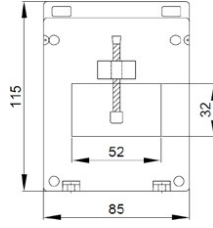

UN-530 Secondary Current 5A				
Primary Current (A)	Burden (VA)	Class 3 Unit Price	Class 1 Unit Price	Class 0,5 Unit Price
200	2,5	1.044,80 ₺	1.075,20 ₺	1.107,20 ₺
	5	1.075,20 ₺	1.105,60 ₺	1.139,20 ₺
	10	1.088,00 ₺	1.120,00 ₺	1.153,60 ₺
250	2,5	1.044,80 ₺	1.075,20 ₺	1.107,20 ₺
	5	1.075,20 ₺	1.105,60 ₺	1.139,20 ₺
	10	1.107,20 ₺	1.139,20 ₺	1.172,80 ₺
300	5	1.044,80 ₺	1.075,20 ₺	1.107,20 ₺
	10	1.075,20 ₺	1.105,60 ₺	1.139,20 ₺
	15	1.107,20 ₺	1.139,20 ₺	1.172,80 ₺
400	5	1.044,80 ₺	1.075,20 ₺	1.107,20 ₺
	10	1.075,20 ₺	1.105,60 ₺	1.139,20 ₺
	15	1.107,20 ₺	1.139,20 ₺	1.172,80 ₺
500	5	1.062,40 ₺	1.092,80 ₺	1.126,40 ₺
	10	1.092,80 ₺	1.124,80 ₺	1.158,40 ₺
	15	1.126,40 ₺	1.158,40 ₺	1.193,60 ₺
600	5	1.062,40 ₺	1.092,80 ₺	1.126,40 ₺
	10	1.092,80 ₺	1.124,80 ₺	1.158,40 ₺
	15	1.126,40 ₺	1.158,40 ₺	1.193,60 ₺
700	5	1.080,00 ₺	1.112,00 ₺	1.145,60 ₺
	10	1.112,00 ₺	1.144,00 ₺	1.179,20 ₺
	15	1.145,60 ₺	1.179,20 ₺	1.214,40 ₺
750	5	1.080,00 ₺	1.112,00 ₺	1.145,60 ₺
	10	1.112,00 ₺	1.144,00 ₺	1.179,20 ₺
	15	1.145,60 ₺	1.179,20 ₺	1.214,40 ₺
800	5	1.080,00 ₺	1.112,00 ₺	1.145,60 ₺
	10	1.112,00 ₺	1.144,00 ₺	1.179,20 ₺
	15	1.145,60 ₺	1.179,20 ₺	1.214,40 ₺
1000	5	1.116,80 ₺	1.148,80 ₺	1.184,00 ₺
	10	1.148,80 ₺	1.182,40 ₺	1.217,60 ₺
	15	1.184,00 ₺	1.217,60 ₺	1.254,40 ₺
1200	5	1.144,00 ₺	1.177,60 ₺	1.212,80 ₺
	10	1.177,60 ₺	1.211,20 ₺	1.248,00 ₺
	15	1.212,80 ₺	1.248,00 ₺	1.284,80 ₺
1250	5	1.144,00 ₺	1.177,60 ₺	1.212,80 ₺
	10	1.177,60 ₺	1.211,20 ₺	1.248,00 ₺
	15	1.212,80 ₺	1.248,00 ₺	1.284,80 ₺
1600	5	1.324,80 ₺	1.364,80 ₺	1.404,80 ₺
	10	1.364,80 ₺	1.403,20 ₺	1.446,40 ₺
	15	1.404,80 ₺	1.446,40 ₺	1.489,60 ₺
2000	5	1.398,40 ₺	1.438,40 ₺	1.481,60 ₺
	10	1.438,40 ₺	1.480,00 ₺	1.524,80 ₺
	15	1.481,60 ₺	1.524,80 ₺	1.571,20 ₺

* Fiyatlara KDV dahil değildir.

* Mühürlü trafolar için iskontolu net fiyata 50TL ilave edilir.

* Sekonder 1A için : Primer akımı 200 - 800 A arası fiyatlara %25 ilave edilir.

* Sekonder 1A için : Primer akımı 1000 - 2000 A arası fiyatlara %35 ilave edilir.