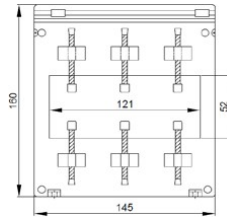

Primary Current (A)	Burden (VA)	Class 3 Unit Price	Class 1 Unit Price	Class 0,5 Unit Price
800	5	1.334,40 ₺	1.398,40 ₺	1.467,20 ₺
	10	1.372,80 ₺	1.438,40 ₺	1.510,40 ₺
	15	1.414,40 ₺	1.481,60 ₺	1.555,20 ₺
1000	5	1.334,40 ₺	1.398,40 ₺	1.467,20 ₺
	10	1.372,80 ₺	1.438,40 ₺	1.510,40 ₺
	15	1.414,40 ₺	1.481,60 ₺	1.555,20 ₺
1200	5	1.403,20 ₺	1.470,40 ₺	1.544,00 ₺
	10	1.444,80 ₺	1.513,60 ₺	1.588,80 ₺
	15	1.488,00 ₺	1.558,40 ₺	1.636,80 ₺
1250	5	1.403,20 ₺	1.470,40 ₺	1.544,00 ₺
	10	1.444,80 ₺	1.513,60 ₺	1.588,80 ₺
	15	1.488,00 ₺	1.558,40 ₺	1.636,80 ₺
1500	5	1.489,60 ₺	1.561,60 ₺	1.638,40 ₺
	10	1.532,80 ₺	1.606,40 ₺	1.686,40 ₺
	15	1.579,20 ₺	1.654,40 ₺	1.737,60 ₺
1600	5	1.489,60 ₺	1.561,60 ₺	1.638,40 ₺
	10	1.532,80 ₺	1.606,40 ₺	1.686,40 ₺
	15	1.579,20 ₺	1.654,40 ₺	1.737,60 ₺
2000	5	1.664,00 ₺	1.742,40 ₺	1.830,40 ₺
	10	1.712,00 ₺	1.793,60 ₺	1.883,20 ₺
	15	1.763,20 ₺	1.846,40 ₺	1.939,20 ₺
2500	5	1.862,40 ₺	1.950,40 ₺	2.048,00 ₺
	10	1.916,80 ₺	2.008,00 ₺	2.108,80 ₺
	15	1.974,40 ₺	2.068,80 ₺	2.171,20 ₺
3000	5	2.040,00 ₺	2.136,00 ₺	2.243,20 ₺
	10	2.099,20 ₺	2.198,40 ₺	2.308,80 ₺
	15	2.161,60 ₺	2.264,00 ₺	2.377,60 ₺
3200	5	1.972,80 ₺	2.065,60 ₺	2.169,60 ₺
	10	2.030,40 ₺	2.126,40 ₺	2.232,00 ₺
	15	2.091,20 ₺	2.190,40 ₺	2.299,20 ₺
3500	5	2.304,00 ₺	2.414,40 ₺	2.534,40 ₺
	10	2.371,20 ₺	2.483,20 ₺	2.608,00 ₺
	15	2.441,60 ₺	2.558,40 ₺	2.686,40 ₺
4000	5	2.372,80 ₺	2.486,40 ₺	2.611,20 ₺
	10	2.443,20 ₺	2.558,40 ₺	2.686,40 ₺
	15	2.515,20 ₺	2.635,20 ₺	2.768,00 ₺
5000	5	2.876,80 ₺	3.012,80 ₺	3.164,80 ₺
	10	2.960,00 ₺	3.100,80 ₺	3.256,00 ₺
	15	3.049,60 ₺	3.193,60 ₺	3.353,60 ₺

* Fiyatlara KDV dahil değildir.

* Mühürlü trafolar için iskontolu net fiyata 50TL ilave edilir.

* Sekonder 1A için : Primer akımı 800 - 1000 A arası fiyatlara %25 ilave edilir.

* Sekonder 1A için : Primer akımı 1200 - 2000 A arası fiyatlara %35 ilave edilir.

* Sekonder 1A için : Primer akımı 2500 - 3000 A arası fiyatlara %50 ilave edilir.

* Sekonder 1A için : Primer akımı 3200 - 5000 A arası fiyatlara %70 ilave edilir.