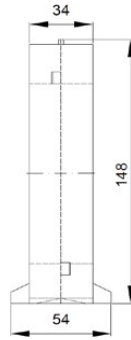

* Fiyatlara KDV dahil değildir.

* Sekonder 1A için : Primer akımı 500- 1600 A arası fiyatlara %35 ilave edilir.

A.G. Fiyat Listesi

UNS-100 Secondary Current 5A

Primary Current (A)	Burden (VA)	Class 3 Unit Price	Class 1 Unit Price	Class 0,5 Unit Price
800	5	1.166,40 ₺	1.201,60 ₺	1.236,80 ₺
	10	1.201,60 ₺	1.235,20 ₺	1.273,60 ₺
	15	1.236,80 ₺	1.273,60 ₺	1.310,40 ₺
1000	5	1.288,00 ₺	1.324,80 ₺	1.364,80 ₺
	10	1.324,80 ₺	1.363,20 ₺	1.404,80 ₺
	15	1.364,80 ₺	1.404,80 ₺	1.446,40 ₺
1200	5	1.288,00 ₺	1.324,80 ₺	1.364,80 ₺
	10	1.324,80 ₺	1.363,20 ₺	1.404,80 ₺
	15	1.364,80 ₺	1.404,80 ₺	1.446,40 ₺
1250	5	1.288,00 ₺	1.324,80 ₺	1.364,80 ₺
	10	1.324,80 ₺	1.363,20 ₺	1.404,80 ₺
	15	1.364,80 ₺	1.404,80 ₺	1.446,40 ₺
1500	5	1.379,20 ₺	1.419,20 ₺	1.462,40 ₺
	10	1.419,20 ₺	1.460,80 ₺	1.505,60 ₺
	15	1.462,40 ₺	1.505,60 ₺	1.550,40 ₺
1600	5	1.379,20 ₺	1.419,20 ₺	1.462,40 ₺
	10	1.419,20 ₺	1.460,80 ₺	1.505,60 ₺
	15	1.462,40 ₺	1.505,60 ₺	1.550,40 ₺
2000	5	1.454,40 ₺	1.496,00 ₺	1.540,80 ₺
	10	1.496,00 ₺	1.539,20 ₺	1.585,60 ₺
	15	1.540,80 ₺	1.585,60 ₺	1.633,60 ₺
2500	5	1.564,80 ₺	1.611,20 ₺	1.659,20 ₺
	10	1.611,20 ₺	1.657,60 ₺	1.707,20 ₺
	15	1.659,20 ₺	1.707,20 ₺	1.758,40 ₺
3000	5	1.592,00 ₺	1.638,40 ₺	1.688,00 ₺
	10	1.638,40 ₺	1.686,40 ₺	1.737,60 ₺
	15	1.688,00 ₺	1.737,60 ₺	1.788,80 ₺
3200	5	1.851,20 ₺	1.905,60 ₺	1.963,20 ₺
	10	1.905,60 ₺	1.961,60 ₺	2.020,80 ₺
	15	1.963,20 ₺	2.020,80 ₺	2.080,00 ₺
4000	5	2.056,00 ₺	2.115,20 ₺	2.179,20 ₺
	10	2.115,20 ₺	2.177,60 ₺	2.241,60 ₺
	15	2.179,20 ₺	2.241,60 ₺	2.308,80 ₺
5000	5	2.574,40 ₺	2.648,00 ₺	2.728,00 ₺
	10	2.648,00 ₺	2.726,40 ₺	2.808,00 ₺
	15	2.728,00 ₺	2.808,00 ₺	2.891,20 ₺