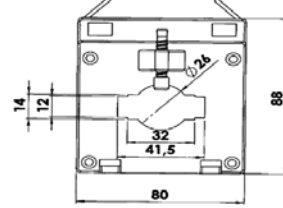

A.G. Fiyat Listesi

UN-410 Secondary Current 5A				
Primary Current (A)	Burden (VA)	Class 3 Unit Price	Class 1 Unit Price	Class 0,5 Unit Price
75	2,5	873,60 ₺	899,20 ₺	-
	5	899,20 ₺	926,40 ₺	-
	-	-	-	-
80	2,5	899,20 ₺	926,40 ₺	-
	5	926,40 ₺	-	-
	-	-	-	-
100	1,5	848,00 ₺	873,60 ₺	-
	2,5	873,60 ₺	899,20 ₺	-
	5	899,20 ₺	926,40 ₺	-
125	1,5	848,00 ₺	873,60 ₺	-
	2,5	873,60 ₺	899,20 ₺	-
	5	899,20 ₺	926,40 ₺	-
150	1,5	824,00 ₺	848,00 ₺	873,60 ₺
	2,5	848,00 ₺	873,60 ₺	899,20 ₺
	5	873,60 ₺	899,20 ₺	926,40 ₺
200	2,5	824,00 ₺	848,00 ₺	873,60 ₺
	5	848,00 ₺	873,60 ₺	899,20 ₺
	10	873,60 ₺	899,20 ₺	926,40 ₺
250	2,5	824,00 ₺	848,00 ₺	873,60 ₺
	5	848,00 ₺	873,60 ₺	899,20 ₺
	10	873,60 ₺	899,20 ₺	926,40 ₺
300	2,5	824,00 ₺	848,00 ₺	873,60 ₺
	5	848,00 ₺	873,60 ₺	899,20 ₺
	10	873,60 ₺	899,20 ₺	926,40 ₺
400	2,5	824,00 ₺	848,00 ₺	873,60 ₺
	5	848,00 ₺	873,60 ₺	899,20 ₺
	10	873,60 ₺	899,20 ₺	926,40 ₺
500	2,5	824,00 ₺	848,00 ₺	873,60 ₺
	5	848,00 ₺	873,60 ₺	899,20 ₺
	10	873,60 ₺	899,20 ₺	926,40 ₺
600	2,5	824,00 ₺	848,00 ₺	873,60 ₺
	5	848,00 ₺	873,60 ₺	899,20 ₺
	10	873,60 ₺	899,20 ₺	926,40 ₺
700	2,5	824,00 ₺	848,00 ₺	873,60 ₺
	5	848,00 ₺	873,60 ₺	899,20 ₺
	10	873,60 ₺	899,20 ₺	926,40 ₺
750	2,5	824,00 ₺	848,00 ₺	873,60 ₺
	5	848,00 ₺	873,60 ₺	899,20 ₺
	10	873,60 ₺	899,20 ₺	926,40 ₺
800	2,5	824,00 ₺	848,00 ₺	873,60 ₺
	5	848,00 ₺	873,60 ₺	899,20 ₺
	10	873,60 ₺	899,20 ₺	926,40 ₺

* Fiyatlara KDV dahil değildir.

* Mühürlü trafolar için iskontolu net fiyata 50TL ilave edilir.

* Sekonder 1A için : Primer akımı 75 - 800 A arası fiyatlara %25 ilave edilir.