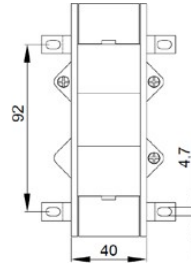

UN-150 Secondary Current 5A				
Primary Current (A)	Burden (VA)	Class 3 Unit Price	Class 1 Unit Price	Class 0,5 Unit Price
600	5	1.283,20 ₺	1.321,60 ₺	1.360,00 ₺
	10	1.321,60 ₺	1.360,00 ₺	1.400,00 ₺
	15	1.360,00 ₺	1.400,00 ₺	1.441,60 ₺
750	5	1.361,60 ₺	1.401,60 ₺	1.443,20 ₺
	10	1.401,60 ₺	1.441,60 ₺	1.484,80 ₺
	15	1.443,20 ₺	1.484,80 ₺	1.529,60 ₺
800	5	1.361,60 ₺	1.401,60 ₺	1.443,20 ₺
	10	1.401,60 ₺	1.441,60 ₺	1.484,80 ₺
	15	1.443,20 ₺	1.484,80 ₺	1.529,60 ₺
1000	5	1.361,60 ₺	1.401,60 ₺	1.443,20 ₺
	10	1.401,60 ₺	1.441,60 ₺	1.484,80 ₺
	15	1.443,20 ₺	1.484,80 ₺	1.529,60 ₺
1200	5	1.379,20 ₺	1.419,20 ₺	1.462,40 ₺
	10	1.419,20 ₺	1.460,80 ₺	1.505,60 ₺
	15	1.462,40 ₺	1.505,60 ₺	1.550,40 ₺
1250	5	1.379,20 ₺	1.419,20 ₺	1.462,40 ₺
	10	1.419,20 ₺	1.460,80 ₺	1.505,60 ₺
	15	1.462,40 ₺	1.505,60 ₺	1.550,40 ₺
1500	5	1.528,00 ₺	1.572,80 ₺	1.619,20 ₺
	10	1.572,80 ₺	1.617,60 ₺	1.667,20 ₺
	15	1.619,20 ₺	1.667,20 ₺	1.716,80 ₺
1600	5	1.528,00 ₺	1.572,80 ₺	1.619,20 ₺
	10	1.572,80 ₺	1.617,60 ₺	1.667,20 ₺
	15	1.619,20 ₺	1.667,20 ₺	1.716,80 ₺
2000	5	1.638,40 ₺	1.686,40 ₺	1.737,60 ₺
	10	1.686,40 ₺	1.736,00 ₺	1.787,20 ₺
	15	1.737,60 ₺	1.787,20 ₺	1.841,60 ₺
2500	5	1.777,60 ₺	1.830,40 ₺	1.884,80 ₺
	10	1.830,40 ₺	1.883,20 ₺	1.939,20 ₺
	15	1.884,80 ₺	1.939,20 ₺	1.996,80 ₺
3000	5	2.092,80 ₺	2.153,60 ₺	2.217,60 ₺
	10	2.153,60 ₺	2.216,00 ₺	2.283,20 ₺
	15	2.217,60 ₺	2.283,20 ₺	2.350,40 ₺
3200	5	2.148,80 ₺	2.211,20 ₺	2.276,80 ₺
	10	2.211,20 ₺	2.275,20 ₺	2.342,40 ₺
	15	2.276,80 ₺	2.342,40 ₺	2.412,80 ₺
3500	5	2.276,80 ₺	2.342,40 ₺	2.412,80 ₺
	10	2.342,40 ₺	2.411,20 ₺	2.483,20 ₺
	15	2.412,80 ₺	2.483,20 ₺	2.556,80 ₺
4000	5	2.332,80 ₺	2.401,60 ₺	2.473,60 ₺
	10	2.401,60 ₺	2.470,40 ₺	2.545,60 ₺
	15	2.473,60 ₺	2.545,60 ₺	2.620,80 ₺

* Fiyatlara KDV dahil değildir.

* Mühürlü trafolar için iskontolu net fiyata 50TL ilave edilir.

* Sekonder 1A için : Primer akımı 600 - 800 A arası fiyatlara %25 ilave edilir.

* Sekonder 1A için : Primer akımı 1000 - 2000 A arası fiyatlara %35 ilave edilir.

* Sekonder 1A için : Primer akımı 2500 - 3000 A arası fiyatlara %50 ilave edilir.

* Sekonder 1A için : Primer akımı 3200 - 4000 A arası fiyatlara %60 ilave edilir.