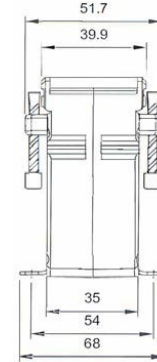

* Mühürlü trafolar için iskontolu net fiyata 50TL ilave edilir.

* Sekonder 1A için : Primer akımı 75 - 800 A arası fiyatlara %25 ilave edilir.

UNİTRANS®
ELEKTRİK SANAYİ ve TİCARET A.Ş.

A.G Fiyat Listesi

UN-412 Secondary Current 5A				
Primary Current (A)	Burden (VA)	Class 3 Unit Price	Class 1 Unit Price	Class 0,5 Unit Price
50	1	814,40 ₺	-	-
60	1,5	838,40 ₺	864,00 ₺	-
75	1,5	838,40 ₺	864,00 ₺	-
	2,5	864,00 ₺	-	-
80	1,5	838,40 ₺	864,00 ₺	-
	2,5	864,00 ₺	-	-
100	1,5	814,40 ₺	838,40 ₺	-
	2,5	838,40 ₺	864,00 ₺	-
	5	864,00 ₺	-	-
125	1,5	814,40 ₺	838,40 ₺	-
	2,5	838,40 ₺	864,00 ₺	-
	5	864,00 ₺	-	-
150	1,5	768,00 ₺	792,00 ₺	864,00 ₺
	2,5	790,40 ₺	814,40 ₺	-
	5	814,40 ₺	838,40 ₺	-
200	1,5	747,20 ₺	769,60 ₺	814,40 ₺
	2,5	768,00 ₺	792,00 ₺	838,40 ₺
	5	790,40 ₺	814,40 ₺	864,00 ₺
	10	814,40 ₺	838,40 ₺	-
250	1,5	747,20 ₺	769,60 ₺	814,40 ₺
	2,5	768,00 ₺	792,00 ₺	838,40 ₺
	5	790,40 ₺	814,40 ₺	864,00 ₺
	10	814,40 ₺	838,40 ₺	-
300	2,5	769,60 ₺	792,00 ₺	814,40 ₺
	5	792,00 ₺	814,40 ₺	838,40 ₺
	10	814,40 ₺	838,40 ₺	864,00 ₺
400	2,5	769,60 ₺	792,00 ₺	814,40 ₺
	5	792,00 ₺	814,40 ₺	838,40 ₺
	10	814,40 ₺	838,40 ₺	864,00 ₺
500	2,5	769,60 ₺	792,00 ₺	814,40 ₺
	5	792,00 ₺	814,40 ₺	838,40 ₺
	10	814,40 ₺	838,40 ₺	864,00 ₺
600	2,5	769,60 ₺	792,00 ₺	814,40 ₺
	5	792,00 ₺	814,40 ₺	838,40 ₺
	10	814,40 ₺	838,40 ₺	864,00 ₺
700	2,5	747,20 ₺	769,60 ₺	792,00 ₺
	5	769,60 ₺	792,00 ₺	814,40 ₺
	10	792,00 ₺	814,40 ₺	838,40 ₺
750	15	814,40 ₺	838,40 ₺	864,00 ₺
	2,5	747,20 ₺	769,60 ₺	792,00 ₺
	5	769,60 ₺	792,00 ₺	814,40 ₺
800	10	792,00 ₺	814,40 ₺	838,40 ₺
	15	814,40 ₺	838,40 ₺	864,00 ₺
	15	838,40 ₺	864,00 ₺	882,00 ₺