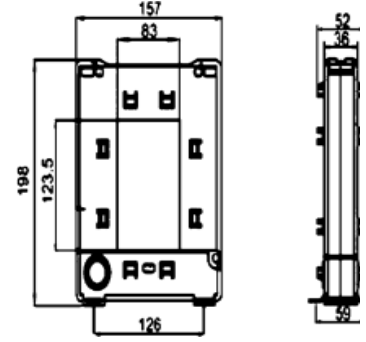

A.G. Fiyat Listesi

UA-812 Secondary Current 5A				
Primary Current (A)	Burden (VA)	Class 3 Unit Price	Class 1 Unit Price	Class 0,5 Unit Price
600	7,5	12.596,80 ₺	12.721,60 ₺	12.848,00 ₺
	10	12.785,60 ₺	12.912,00 ₺	13.041,60 ₺
800	10	12.596,80 ₺	12.721,60 ₺	12.848,00 ₺
	15	12.785,60 ₺	12.912,00 ₺	13.041,60 ₺
1000	15	12.979,20 ₺	13.107,20 ₺	13.238,40 ₺
	30	13.172,80 ₺	13.304,00 ₺	13.436,80 ₺
1250	15	12.979,20 ₺	13.107,20 ₺	13.238,40 ₺
	30	13.172,80 ₺	13.304,00 ₺	13.436,80 ₺
1600	15	13.369,60 ₺	13.502,40 ₺	13.638,40 ₺
	30	13.571,20 ₺	13.705,60 ₺	13.841,60 ₺
2000	15	13.731,20 ₺	13.867,20 ₺	14.006,40 ₺
	30	13.937,60 ₺	14.075,20 ₺	14.216,00 ₺
2500	15	13.886,40 ₺	14.024,00 ₺	14.163,20 ₺
	30	14.094,40 ₺	14.233,60 ₺	14.376,00 ₺
3000	15	14.163,20 ₺	14.304,00 ₺	14.446,40 ₺
	30	14.376,00 ₺	14.518,40 ₺	14.664,00 ₺
4000	15	14.606,40 ₺	14.750,40 ₺	14.897,60 ₺
	30	14.825,60 ₺	14.971,20 ₺	15.121,60 ₺

* Fiyatlara KDV dahil değildir.

* Sekonder 1A için : Primer akımı 600 - 1000 A arası fiyatlara %25 ilave edilir.

* Sekonder 1A için : Primer akımı 1250 - 2000 A arası fiyatlara %35 ilave edilir.

* Sekonder 1A için : Primer akımı 2500 - 3000 A arası fiyatlara %50 ilave edilir.

* Sekonder 1A için : Primer akımı 4000 A'de fiyatlara %70 ilave edilir.

* Primer akımı 600 - 1250 A arası Fs5, 1600 - 4000 A arası Fs10 15VA yada Fs5 30VA olarak üretilmektedir.