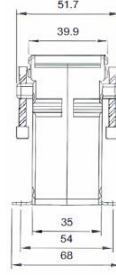

* Fiyatlara KDV dahil değildir.

* Mühürlü trafolar için iskontolu net fiyata 50TL ilave edilir.

* Sekonder 1A için : Primer akımı 20 - 150 A arası fiyatlara %15 ilave edilir.

Ocak 2024

A.G. Fiyat Listesi

UN-210 Secondary Current 5A				
Primary Current (A)	Burden (VA)	Class 3 Unit Price	Class 1 Unit Price	Class 0,5 Unit Price
30	1	819,20 ₺	843,20 ₺	-
	1,5	843,20 ₺	-	-
40	1,5	819,20 ₺	843,20 ₺	-
	2,5	843,20 ₺	-	-
50	1,5	795,20 ₺	819,20 ₺	-
	2,5	819,20 ₺	-	-
	5	843,20 ₺	-	-
60	1,5	772,80 ₺	795,20 ₺	-
	2,5	795,20 ₺	-	-
	5	819,20 ₺	-	-
75	1,5	772,80 ₺	795,20 ₺	-
	2,5	795,20 ₺	819,20 ₺	-
	5	819,20 ₺	-	-
80	2,5	795,20 ₺	819,20 ₺	-
	5	819,20 ₺	-	-
100	1,5	772,80 ₺	795,20 ₺	819,20 ₺
	2,5	795,20 ₺	819,20 ₺	843,20 ₺
	5	819,20 ₺	843,20 ₺	-
125	1,5	772,80 ₺	795,20 ₺	819,20 ₺
	2,5	795,20 ₺	819,20 ₺	843,20 ₺
	5	819,20 ₺	843,20 ₺	-
150	1,5	772,80 ₺	795,20 ₺	819,20 ₺
	2,5	795,20 ₺	819,20 ₺	843,20 ₺
	5	819,20 ₺	843,20 ₺	863,20 ₺
200	2,5	772,80 ₺	795,20 ₺	819,20 ₺
	5	795,20 ₺	819,20 ₺	843,20 ₺
	10	819,20 ₺	843,20 ₺	-
250	5	772,80 ₺	795,20 ₺	819,20 ₺
	10	795,20 ₺	819,20 ₺	843,20 ₺
	15	819,20 ₺	843,20 ₺	-
300	5	772,80 ₺	795,20 ₺	819,20 ₺
	10	795,20 ₺	819,20 ₺	843,20 ₺
	15	819,20 ₺	843,20 ₺	-