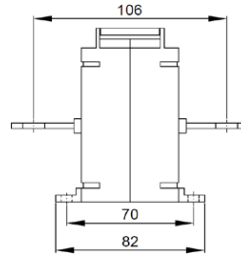

* Fiyatlara KDV dahil değildir.

* Mühürlü trafolar için iskontolu net fiyata 50TL ilave edilir.

* Sekonder 1A için : Primer akımı 20 - 150 A arası fiyatlara %15 ilave edilir.

Ocak 2024

A.G. Fiyat Listesi

UN-210 Secondary Current 5A				
Primary Current (A)	Burden (VA)	Class 3 Unit Price	Class 1 Unit Price	Class 0,5 Unit Price
30	1	819,20 ₺	843,20 ₺	-
	1,5	843,20 ₺	-	-
40	1,5	819,20 ₺	843,20 ₺	-
	2,5	843,20 ₺	-	-
50	1,5	795,20 ₺	819,20 ₺	-
	2,5	819,20 ₺	-	-
	5	843,20 ₺	-	-
60	1,5	772,80 ₺	795,20 ₺	-
	2,5	795,20 ₺	-	-
	5	819,20 ₺	-	-
75	1,5	772,80 ₺	795,20 ₺	-
	2,5	795,20 ₺	819,20 ₺	-
	5	819,20 ₺	-	-
80	2,5	795,20 ₺	819,20 ₺	-
	5	819,20 ₺	-	-
100	1,5	772,80 ₺	795,20 ₺	819,20 ₺
	2,5	795,20 ₺	819,20 ₺	843,20 ₺
	5	819,20 ₺	843,20 ₺	-
125	1,5	772,80 ₺	795,20 ₺	819,20 ₺
	2,5	795,20 ₺	819,20 ₺	843,20 ₺
	5	819,20 ₺	843,20 ₺	-
150	1,5	772,80 ₺	795,20 ₺	819,20 ₺
	2,5	795,20 ₺	819,20 ₺	843,20 ₺
	5	819,20 ₺	843,20 ₺	863,20 ₺
200	2,5	772,80 ₺	795,20 ₺	819,20 ₺
	5	795,20 ₺	819,20 ₺	843,20 ₺
	10	819,20 ₺	843,20 ₺	-
250	5	772,80 ₺	795,20 ₺	819,20 ₺
	10	795,20 ₺	819,20 ₺	843,20 ₺
	15	819,20 ₺	843,20 ₺	-
300	5	772,80 ₺	795,20 ₺	819,20 ₺
	10	795,20 ₺	819,20 ₺	843,20 ₺
	15	819,20 ₺	843,20 ₺	-