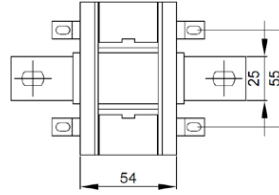

* Fiyatlara KDV dahil değildir.

* Mühürlü trafolar için iskontolu net fiyata 50TL ilave edilir.

* Sekonder 1A için : Primer akımı 20 - 150 A arası fiyatlara %15 ilave edilir.

Ocak 2024

A.G. Fiyat Listesi

UN-210 Secondary Current 5A				
Primary Current (A)	Burden (VA)	Class 3 Unit Price	Class 1 Unit Price	Class 0,5 Unit Price
30	1	819,20 ₺	843,20 ₺	-
	1,5	843,20 ₺	-	-
40	1,5	819,20 ₺	843,20 ₺	-
	2,5	843,20 ₺	-	-
50	1,5	795,20 ₺	819,20 ₺	-
	2,5	819,20 ₺	-	-
	5	843,20 ₺	-	-
60	1,5	772,80 ₺	795,20 ₺	-
	2,5	795,20 ₺	-	-
	5	819,20 ₺	-	-
75	1,5	772,80 ₺	795,20 ₺	-
	2,5	795,20 ₺	819,20 ₺	-
	5	819,20 ₺	-	-
80	2,5	795,20 ₺	819,20 ₺	-
	5	819,20 ₺	-	-
100	1,5	772,80 ₺	795,20 ₺	819,20 ₺
	2,5	795,20 ₺	819,20 ₺	843,20 ₺
	5	819,20 ₺	843,20 ₺	-
125	1,5	772,80 ₺	795,20 ₺	819,20 ₺
	2,5	795,20 ₺	819,20 ₺	843,20 ₺
	5	819,20 ₺	843,20 ₺	-
150	1,5	772,80 ₺	795,20 ₺	819,20 ₺
	2,5	795,20 ₺	819,20 ₺	843,20 ₺
	5	819,20 ₺	843,20 ₺	863,20 ₺
200	2,5	772,80 ₺	795,20 ₺	819,20 ₺
	5	795,20 ₺	819,20 ₺	843,20 ₺
	10	819,20 ₺	843,20 ₺	-
250	5	772,80 ₺	795,20 ₺	819,20 ₺
	10	795,20 ₺	819,20 ₺	843,20 ₺
	15	819,20 ₺	843,20 ₺	-
300	5	772,80 ₺	795,20 ₺	819,20 ₺
	10	795,20 ₺	819,20 ₺	843,20 ₺
	15	819,20 ₺	843,20 ₺	-