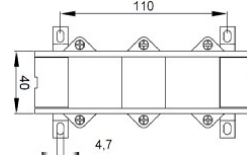

Primary Current (A)	Burden (VA)	Class 3 Unit Price	Class 1 Unit Price	Class 0,5 Unit Price
800	5	1.334,40 ₺	1.398,40 ₺	1.467,20 ₺
	10	1.372,80 ₺	1.438,40 ₺	1.510,40 ₺
	15	1.414,40 ₺	1.481,60 ₺	1.555,20 ₺
1000	5	1.334,40 ₺	1.398,40 ₺	1.467,20 ₺
	10	1.372,80 ₺	1.438,40 ₺	1.510,40 ₺
	15	1.414,40 ₺	1.481,60 ₺	1.555,20 ₺
1200	5	1.403,20 ₺	1.470,40 ₺	1.544,00 ₺
	10	1.444,80 ₺	1.513,60 ₺	1.588,80 ₺
	15	1.488,00 ₺	1.558,40 ₺	1.636,80 ₺
1250	5	1.403,20 ₺	1.470,40 ₺	1.544,00 ₺
	10	1.444,80 ₺	1.513,60 ₺	1.588,80 ₺
	15	1.488,00 ₺	1.558,40 ₺	1.636,80 ₺
1500	5	1.489,60 ₺	1.561,60 ₺	1.638,40 ₺
	10	1.532,80 ₺	1.606,40 ₺	1.686,40 ₺
	15	1.579,20 ₺	1.654,40 ₺	1.737,60 ₺
1600	5	1.489,60 ₺	1.561,60 ₺	1.638,40 ₺
	10	1.532,80 ₺	1.606,40 ₺	1.686,40 ₺
	15	1.579,20 ₺	1.654,40 ₺	1.737,60 ₺
2000	5	1.664,00 ₺	1.742,40 ₺	1.830,40 ₺
	10	1.712,00 ₺	1.793,60 ₺	1.883,20 ₺
	15	1.763,20 ₺	1.846,40 ₺	1.939,20 ₺
2500	5	1.862,40 ₺	1.950,40 ₺	2.048,00 ₺
	10	1.916,80 ₺	2.008,00 ₺	2.108,80 ₺
	15	1.974,40 ₺	2.068,80 ₺	2.171,20 ₺
3000	5	2.040,00 ₺	2.136,00 ₺	2.243,20 ₺
	10	2.099,20 ₺	2.198,40 ₺	2.308,80 ₺
	15	2.161,60 ₺	2.264,00 ₺	2.377,60 ₺
3200	5	1.972,80 ₺	2.065,60 ₺	2.169,60 ₺
	10	2.030,40 ₺	2.126,40 ₺	2.232,00 ₺
	15	2.091,20 ₺	2.190,40 ₺	2.299,20 ₺
3500	5	2.304,00 ₺	2.414,40 ₺	2.534,40 ₺
	10	2.371,20 ₺	2.483,20 ₺	2.608,00 ₺
	15	2.441,60 ₺	2.558,40 ₺	2.686,40 ₺
4000	5	2.372,80 ₺	2.486,40 ₺	2.611,20 ₺
	10	2.443,20 ₺	2.558,40 ₺	2.686,40 ₺
	15	2.515,20 ₺	2.635,20 ₺	2.768,00 ₺
5000	5	2.876,80 ₺	3.012,80 ₺	3.164,80 ₺
	10	2.960,00 ₺	3.100,80 ₺	3.256,00 ₺
	15	3.049,60 ₺	3.193,60 ₺	3.353,60 ₺

* Fiyatlara KDV dahil değildir.

* Mühürlü trafolar için iskontolu net fiyata 50TL ilave edilir.

* Sekonder 1A için : Primer akımı 800 - 1000 A arası fiyatlara %25 ilave edilir.

* Sekonder 1A için : Primer akımı 1200 - 2000 A arası fiyatlara %35 ilave edilir.

* Sekonder 1A için : Primer akımı 2500 - 3000 A arası fiyatlara %50 ilave edilir.

* Sekonder 1A için : Primer akımı 3200 - 5000 A arası fiyatlara %70 ilave edilir.