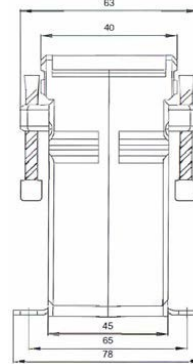

UN-510 Secondary Current 5A				
Primary Current (A)	Burden (VA)	Class 3 Unit Price	Class 1 Unit Price	Class 0,5 Unit Price
150	1,5	1.025,60 ₺	1.056,00 ₺	1.072,00 ₺
	2,5	1.056,00 ₺	1.086,40 ₺	1.104,00 ₺
	5	1.088,00 ₺	1.120,00 ₺	1.136,00 ₺
200	1,5	1.025,60 ₺	1.056,00 ₺	1.072,00 ₺
	2,5	1.056,00 ₺	1.086,40 ₺	1.104,00 ₺
	5	1.088,00 ₺	1.120,00 ₺	1.136,00 ₺
250	2,5	1.044,80 ₺	1.075,20 ₺	1.091,20 ₺
	5	1.075,20 ₺	1.105,60 ₺	1.123,20 ₺
	10	1.107,20 ₺	1.139,20 ₺	1.156,80 ₺
300	2,5	1.044,80 ₺	1.075,20 ₺	1.091,20 ₺
	5	1.075,20 ₺	1.105,60 ₺	1.123,20 ₺
	10	1.107,20 ₺	1.139,20 ₺	1.156,80 ₺
400	2,5	1.016,00 ₺	1.044,80 ₺	1.060,80 ₺
	5	1.044,80 ₺	1.075,20 ₺	1.091,20 ₺
	10	1.075,20 ₺	1.105,60 ₺	1.123,20 ₺
	15	1.107,20 ₺	1.139,20 ₺	1.156,80 ₺
500	2,5	1.033,60 ₺	1.064,00 ₺	1.080,00 ₺
	5	1.062,40 ₺	1.092,80 ₺	1.110,40 ₺
	10	1.092,80 ₺	1.124,80 ₺	1.142,40 ₺
	15	1.126,40 ₺	1.158,40 ₺	1.176,00 ₺
600	2,5	1.033,60 ₺	1.064,00 ₺	1.080,00 ₺
	5	1.062,40 ₺	1.092,80 ₺	1.110,40 ₺
	10	1.092,80 ₺	1.124,80 ₺	1.142,40 ₺
	15	1.126,40 ₺	1.158,40 ₺	1.176,00 ₺
700	2,5	1.051,20 ₺	1.081,60 ₺	1.097,60 ₺
	5	1.080,00 ₺	1.112,00 ₺	1.129,60 ₺
	10	1.112,00 ₺	1.144,00 ₺	1.161,60 ₺
	15	1.145,60 ₺	1.179,20 ₺	1.196,80 ₺
750	2,5	1.051,20 ₺	1.081,60 ₺	1.097,60 ₺
	5	1.080,00 ₺	1.112,00 ₺	1.129,60 ₺
	10	1.112,00 ₺	1.144,00 ₺	1.161,60 ₺
	15	1.145,60 ₺	1.179,20 ₺	1.196,80 ₺
800	2,5	1.051,20 ₺	1.081,60 ₺	1.097,60 ₺
	5	1.080,00 ₺	1.112,00 ₺	1.129,60 ₺
	10	1.112,00 ₺	1.144,00 ₺	1.161,60 ₺
	15	1.145,60 ₺	1.179,20 ₺	1.196,80 ₺
1000	2,5	1.086,40 ₺	1.118,40 ₺	1.134,40 ₺
	5	1.116,80 ₺	1.148,80 ₺	1.166,40 ₺
	10	1.148,80 ₺	1.182,40 ₺	1.201,60 ₺
	15	1.184,00 ₺	1.217,60 ₺	1.236,80 ₺
1200	2,5	1.112,00 ₺	1.145,60 ₺	1.163,20 ₺
	5	1.144,00 ₺	1.177,60 ₺	1.195,20 ₺
	10	1.177,60 ₺	1.211,20 ₺	1.230,40 ₺
	15	1.212,80 ₺	1.248,00 ₺	1.267,20 ₺
1250	2,5	1.112,00 ₺	1.145,60 ₺	1.163,20 ₺
	5	1.144,00 ₺	1.177,60 ₺	1.195,20 ₺
	10	1.177,60 ₺	1.211,20 ₺	1.230,40 ₺
	15	1.212,80 ₺	1.248,00 ₺	1.267,20 ₺

* Mühürlü trafolar için iskontolu net fiyata 50TL ilave edilir.

* Sekonder 1A için : Primer akımı 150 - 600 A arası fiyatlara %25 ilave edilir.

* Sekonder 1A için : Primer akımı 700 - 1250 A arası fiyatlara %35 ilave edilir.