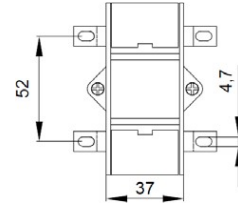

UN-630 Secondary Current 5A				
Primary Current (A)	Burden (VA)	Class 3 Unit Price	Class 1 Unit Price	Class 0,5 Unit Price
200	2,5	1.065,60 ₺	1.096,00 ₺	1.129,60 ₺
	5	1.096,00 ₺	1.128,00 ₺	1.161,60 ₺
	10	1.108,80 ₺	1.142,40 ₺	1.176,00 ₺
250	2,5	1.065,60 ₺	1.096,00 ₺	1.129,60 ₺
	5	1.096,00 ₺	1.128,00 ₺	1.161,60 ₺
	10	1.129,60 ₺	1.161,60 ₺	1.196,80 ₺
300	5	1.065,60 ₺	1.096,00 ₺	1.129,60 ₺
	10	1.096,00 ₺	1.128,00 ₺	1.161,60 ₺
	15	1.129,60 ₺	1.161,60 ₺	1.196,80 ₺
400	5	1.065,60 ₺	1.096,00 ₺	1.129,60 ₺
	10	1.096,00 ₺	1.128,00 ₺	1.161,60 ₺
	15	1.129,60 ₺	1.161,60 ₺	1.196,80 ₺
500	5	1.083,20 ₺	1.115,20 ₺	1.148,80 ₺
	10	1.115,20 ₺	1.147,20 ₺	1.182,40 ₺
	15	1.148,80 ₺	1.182,40 ₺	1.217,60 ₺
600	5	1.083,20 ₺	1.115,20 ₺	1.148,80 ₺
	10	1.115,20 ₺	1.147,20 ₺	1.182,40 ₺
	15	1.148,80 ₺	1.182,40 ₺	1.217,60 ₺
700	5	1.102,40 ₺	1.134,40 ₺	1.168,00 ₺
	10	1.134,40 ₺	1.168,00 ₺	1.201,60 ₺
	15	1.168,00 ₺	1.201,60 ₺	1.238,40 ₺
750	5	1.102,40 ₺	1.134,40 ₺	1.168,00 ₺
	10	1.134,40 ₺	1.168,00 ₺	1.201,60 ₺
	15	1.168,00 ₺	1.201,60 ₺	1.238,40 ₺
800	5	1.102,40 ₺	1.134,40 ₺	1.168,00 ₺
	10	1.134,40 ₺	1.168,00 ₺	1.201,60 ₺
	15	1.168,00 ₺	1.201,60 ₺	1.238,40 ₺
1000	5	1.139,20 ₺	1.172,80 ₺	1.208,00 ₺
	10	1.172,80 ₺	1.206,40 ₺	1.243,20 ₺
	15	1.208,00 ₺	1.243,20 ₺	1.280,00 ₺
1200	5	1.166,40 ₺	1.201,60 ₺	1.236,80 ₺
	10	1.201,60 ₺	1.235,20 ₺	1.273,60 ₺
	15	1.236,80 ₺	1.273,60 ₺	1.310,40 ₺
1250	5	1.166,40 ₺	1.201,60 ₺	1.236,80 ₺
	10	1.201,60 ₺	1.235,20 ₺	1.273,60 ₺
	15	1.236,80 ₺	1.273,60 ₺	1.310,40 ₺
1600	5	1.352,00 ₺	1.392,00 ₺	1.433,60 ₺
	10	1.392,00 ₺	1.432,00 ₺	1.475,20 ₺
	15	1.433,60 ₺	1.475,20 ₺	1.518,40 ₺
2000	5	1.425,60 ₺	1.467,20 ₺	1.512,00 ₺
	10	1.467,20 ₺	1.510,40 ₺	1.555,20 ₺
	15	1.512,00 ₺	1.555,20 ₺	1.601,60 ₺

* Fiyatlara KDV dahil değildir.

* Mühürlü trafolar için iskontolu net fiyata 50TL ilave edilir.

* Sekonder 1A için : Primer akımı 200 - 800 A arası fiyatlara %25 ilave edilir.

* Sekonder 1A için : Primer akımı 1000 - 2000 A arası fiyatlara %35 ilave edilir.