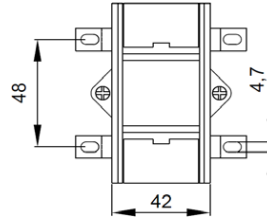

A.G. Fiyat Listesi

UN-410 Secondary Current 5A				
Primary Current (A)	Burden (VA)	Class 3 Unit Price	Class 1 Unit Price	Class 0,5 Unit Price
75	2,5	873,60 ₺	899,20 ₺	-
	5	899,20 ₺	926,40 ₺	-
	-	-	-	-
80	2,5	899,20 ₺	926,40 ₺	-
	5	926,40 ₺	-	-
	-	-	-	-
100	1,5	848,00 ₺	873,60 ₺	-
	2,5	873,60 ₺	899,20 ₺	-
	5	899,20 ₺	926,40 ₺	-
125	1,5	848,00 ₺	873,60 ₺	-
	2,5	873,60 ₺	899,20 ₺	-
	5	899,20 ₺	926,40 ₺	-
150	1,5	824,00 ₺	848,00 ₺	873,60 ₺
	2,5	848,00 ₺	873,60 ₺	899,20 ₺
	5	873,60 ₺	899,20 ₺	926,40 ₺
200	2,5	824,00 ₺	848,00 ₺	873,60 ₺
	5	848,00 ₺	873,60 ₺	899,20 ₺
	10	873,60 ₺	899,20 ₺	926,40 ₺
250	2,5	824,00 ₺	848,00 ₺	873,60 ₺
	5	848,00 ₺	873,60 ₺	899,20 ₺
	10	873,60 ₺	899,20 ₺	926,40 ₺
300	2,5	824,00 ₺	848,00 ₺	873,60 ₺
	5	848,00 ₺	873,60 ₺	899,20 ₺
	10	873,60 ₺	899,20 ₺	926,40 ₺
400	2,5	824,00 ₺	848,00 ₺	873,60 ₺
	5	848,00 ₺	873,60 ₺	899,20 ₺
	10	873,60 ₺	899,20 ₺	926,40 ₺
500	2,5	824,00 ₺	848,00 ₺	873,60 ₺
	5	848,00 ₺	873,60 ₺	899,20 ₺
	10	873,60 ₺	899,20 ₺	926,40 ₺
600	2,5	824,00 ₺	848,00 ₺	873,60 ₺
	5	848,00 ₺	873,60 ₺	899,20 ₺
	10	873,60 ₺	899,20 ₺	926,40 ₺
700	2,5	824,00 ₺	848,00 ₺	873,60 ₺
	5	848,00 ₺	873,60 ₺	899,20 ₺
	10	873,60 ₺	899,20 ₺	926,40 ₺
750	2,5	824,00 ₺	848,00 ₺	873,60 ₺
	5	848,00 ₺	873,60 ₺	899,20 ₺
	10	873,60 ₺	899,20 ₺	926,40 ₺
800	2,5	824,00 ₺	848,00 ₺	873,60 ₺
	5	848,00 ₺	873,60 ₺	899,20 ₺
	10	873,60 ₺	899,20 ₺	926,40 ₺

* Fiyatlara KDV dahil değildir.

* Mühürlü trafolar için iskontolu net fiyata 50TL ilave edilir.

* Sekonder 1A için : Primer akımı 75 - 800 A arası fiyatlara %25 ilave edilir.