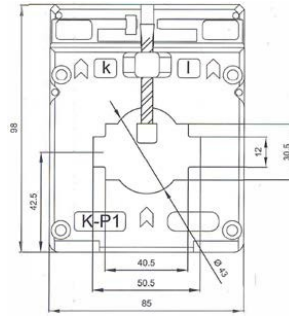

UN-510 Secondary Current 5A				
Primary Current (A)	Burden (VA)	Class 3 Unit Price	Class 1 Unit Price	Class 0,5 Unit Price
150	1,5	1.025,60 ₺	1.056,00 ₺	1.072,00 ₺
	2,5	1.056,00 ₺	1.086,40 ₺	1.104,00 ₺
	5	1.088,00 ₺	1.120,00 ₺	1.136,00 ₺
200	1,5	1.025,60 ₺	1.056,00 ₺	1.072,00 ₺
	2,5	1.056,00 ₺	1.086,40 ₺	1.104,00 ₺
	5	1.088,00 ₺	1.120,00 ₺	1.136,00 ₺
250	2,5	1.044,80 ₺	1.075,20 ₺	1.091,20 ₺
	5	1.075,20 ₺	1.105,60 ₺	1.123,20 ₺
	10	1.107,20 ₺	1.139,20 ₺	1.156,80 ₺
300	2,5	1.044,80 ₺	1.075,20 ₺	1.091,20 ₺
	5	1.075,20 ₺	1.105,60 ₺	1.123,20 ₺
	10	1.107,20 ₺	1.139,20 ₺	1.156,80 ₺
400	2,5	1.016,00 ₺	1.044,80 ₺	1.060,80 ₺
	5	1.044,80 ₺	1.075,20 ₺	1.091,20 ₺
	10	1.075,20 ₺	1.105,60 ₺	1.123,20 ₺
	15	1.107,20 ₺	1.139,20 ₺	1.156,80 ₺
500	2,5	1.033,60 ₺	1.064,00 ₺	1.080,00 ₺
	5	1.062,40 ₺	1.092,80 ₺	1.110,40 ₺
	10	1.092,80 ₺	1.124,80 ₺	1.142,40 ₺
	15	1.126,40 ₺	1.158,40 ₺	1.176,00 ₺
600	2,5	1.033,60 ₺	1.064,00 ₺	1.080,00 ₺
	5	1.062,40 ₺	1.092,80 ₺	1.110,40 ₺
	10	1.092,80 ₺	1.124,80 ₺	1.142,40 ₺
	15	1.126,40 ₺	1.158,40 ₺	1.176,00 ₺
700	2,5	1.051,20 ₺	1.081,60 ₺	1.097,60 ₺
	5	1.080,00 ₺	1.112,00 ₺	1.129,60 ₺
	10	1.112,00 ₺	1.144,00 ₺	1.161,60 ₺
	15	1.145,60 ₺	1.179,20 ₺	1.196,80 ₺
750	2,5	1.051,20 ₺	1.081,60 ₺	1.097,60 ₺
	5	1.080,00 ₺	1.112,00 ₺	1.129,60 ₺
	10	1.112,00 ₺	1.144,00 ₺	1.161,60 ₺
	15	1.145,60 ₺	1.179,20 ₺	1.196,80 ₺
800	2,5	1.051,20 ₺	1.081,60 ₺	1.097,60 ₺
	5	1.080,00 ₺	1.112,00 ₺	1.129,60 ₺
	10	1.112,00 ₺	1.144,00 ₺	1.161,60 ₺
	15	1.145,60 ₺	1.179,20 ₺	1.196,80 ₺
1000	2,5	1.086,40 ₺	1.118,40 ₺	1.134,40 ₺
	5	1.116,80 ₺	1.148,80 ₺	1.166,40 ₺
	10	1.148,80 ₺	1.182,40 ₺	1.201,60 ₺
	15	1.184,00 ₺	1.217,60 ₺	1.236,80 ₺
1200	2,5	1.112,00 ₺	1.145,60 ₺	1.163,20 ₺
	5	1.144,00 ₺	1.177,60 ₺	1.195,20 ₺
	10	1.177,60 ₺	1.211,20 ₺	1.230,40 ₺
	15	1.212,80 ₺	1.248,00 ₺	1.267,20 ₺
1250	2,5	1.112,00 ₺	1.145,60 ₺	1.163,20 ₺
	5	1.144,00 ₺	1.177,60 ₺	1.195,20 ₺
	10	1.177,60 ₺	1.211,20 ₺	1.230,40 ₺
	15	1.212,80 ₺	1.248,00 ₺	1.267,20 ₺

* Mühürlü trafolar için iskontolu net fiyata 50TL ilave edilir.

* Sekonder 1A için : Primer akımı 150 - 600 A arası fiyatlara %25 ilave edilir.

* Sekonder 1A için : Primer akımı 700 - 1250 A arası fiyatlara %35 ilave edilir.