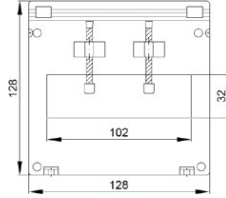

UN-130 Secondary Current 5A				
Primary Current (A)	Burden (VA)	Class 3 Unit Price	Class 1 Unit Price	Class 0,5 Unit Price
400	2,5	1.209,60 ₺	1.244,80 ₺	1.283,20 ₺
	5	1.244,80 ₺	1.281,60 ₺	1.320,00 ₺
	10	1.283,20 ₺	1.320,00 ₺	1.360,00 ₺
500	2,5	1.246,40 ₺	1.283,20 ₺	1.321,60 ₺
	5	1.283,20 ₺	1.320,00 ₺	1.360,00 ₺
	10	1.321,60 ₺	1.360,00 ₺	1.400,00 ₺
600	5	1.246,40 ₺	1.283,20 ₺	1.321,60 ₺
	10	1.283,20 ₺	1.320,00 ₺	1.360,00 ₺
	15	1.321,60 ₺	1.360,00 ₺	1.400,00 ₺
750	5	1.321,60 ₺	1.360,00 ₺	1.401,60 ₺
	10	1.360,00 ₺	1.400,00 ₺	1.441,60 ₺
	15	1.401,60 ₺	1.441,60 ₺	1.484,80 ₺
800	5	1.321,60 ₺	1.360,00 ₺	1.401,60 ₺
	10	1.360,00 ₺	1.400,00 ₺	1.441,60 ₺
	15	1.401,60 ₺	1.441,60 ₺	1.484,80 ₺
1000	5	1.321,60 ₺	1.360,00 ₺	1.401,60 ₺
	10	1.360,00 ₺	1.400,00 ₺	1.441,60 ₺
	15	1.401,60 ₺	1.441,60 ₺	1.484,80 ₺
1200	5	1.339,20 ₺	1.379,20 ₺	1.419,20 ₺
	10	1.379,20 ₺	1.419,20 ₺	1.460,80 ₺
	15	1.419,20 ₺	1.460,80 ₺	1.505,60 ₺
1250	5	1.339,20 ₺	1.379,20 ₺	1.419,20 ₺
	10	1.379,20 ₺	1.419,20 ₺	1.460,80 ₺
	15	1.419,20 ₺	1.460,80 ₺	1.505,60 ₺
1600	5	1.483,20 ₺	1.526,40 ₺	1.572,80 ₺
	10	1.526,40 ₺	1.571,20 ₺	1.617,60 ₺
	15	1.572,80 ₺	1.617,60 ₺	1.667,20 ₺
2000	5	1.592,00 ₺	1.638,40 ₺	1.686,40 ₺
	10	1.638,40 ₺	1.684,80 ₺	1.736,00 ₺
	15	1.686,40 ₺	1.736,00 ₺	1.787,20 ₺
2500	5	1.726,40 ₺	1.776,00 ₺	1.830,40 ₺
	10	1.776,00 ₺	1.828,80 ₺	1.883,20 ₺
	15	1.830,40 ₺	1.883,20 ₺	1.939,20 ₺
3000	5	2.012,80 ₺	2.070,40 ₺	2.132,80 ₺
	10	2.070,40 ₺	2.131,20 ₺	2.195,20 ₺
	15	2.132,80 ₺	2.195,20 ₺	2.260,80 ₺
3200	5	2.046,40 ₺	2.105,60 ₺	2.168,00 ₺
	10	2.105,60 ₺	2.166,40 ₺	2.232,00 ₺
	15	2.168,00 ₺	2.232,00 ₺	2.299,20 ₺
4000	5	2.180,80 ₺	2.244,80 ₺	2.312,00 ₺
	10	2.244,80 ₺	2.308,80 ₺	2.379,20 ₺
	15	2.312,00 ₺	2.379,20 ₺	2.449,60 ₺

* Fiyatlara KDV dahil değildir.

* Mühürlü trafolar için iskontolu net fiyata 50TL ilave edilir.

* Sekonder 1A için : Primer akımı 400 - 800 A arası fiyatlara %25 ilave edilir.

* Sekonder 1A için : Primer akımı 1000 - 2000 A arası fiyatlara %35 ilave edilir.

* Sekonder 1A için : Primer akımı 2500 - 3000 A arası fiyatlara %50 ilave edilir.

* Sekonder 1A için : Primer akımı 3200 - 4000 A arası fiyatlara %60 ilave edilir.