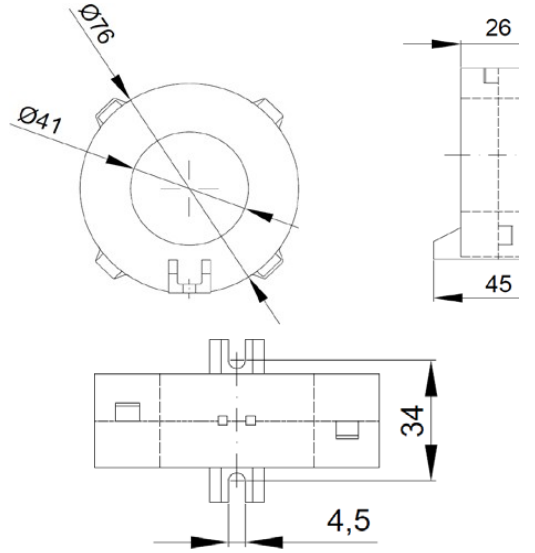

* Fiyatlara KDV dahil değildir.

* Sekonder 1A için : Primer akımı 125 - 250 A arası fiyatlara %25 ilave edilir.

UNİTRANS®
ELEKTRİK SANAYİ ve TİCARET A.Ş.

Ocak 2024

A.G. Fiyat Listesi

UNS-40 Secondary Current 5A				
Primary Current (A)	Burden (VA)	Class 3 Unit Price	Class 1 Unit Price	Class 0,5 Unit Price
300	1,5	491,20 ₺	505,60 ₺	520,00 ₺
	2,5	505,60 ₺	520,00 ₺	536,00 ₺
	5	520,00 ₺	536,00 ₺	552,00 ₺
400	1,5	491,20 ₺	505,60 ₺	520,00 ₺
	2,5	505,60 ₺	520,00 ₺	536,00 ₺
	5	520,00 ₺	536,00 ₺	552,00 ₺
500	1,5	491,20 ₺	505,60 ₺	520,00 ₺
	2,5	505,60 ₺	520,00 ₺	536,00 ₺
	5	520,00 ₺	536,00 ₺	552,00 ₺
600	1,5	491,20 ₺	505,60 ₺	520,00 ₺
	2,5	505,60 ₺	520,00 ₺	536,00 ₺
	5	520,00 ₺	536,00 ₺	552,00 ₺