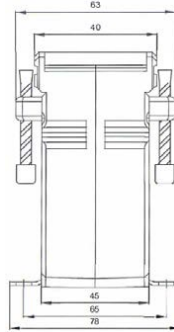

Ocak 2024

A.G. Fiyat Listesi

UN-411 Secondary Current 5A				
Primary Current (A)	Burden (VA)	Class 3 Unit Price	Class 1 Unit Price	Class 0,5 Unit Price
75	2,5	873,60 ₺	926,40 ₺	-
	5	899,20 ₺	-	-
	-	-	-	-
80	2,5	873,60 ₺	926,40 ₺	-
	5	899,20 ₺	-	-
	-	-	-	-
100	1,5	848,00 ₺	873,60 ₺	-
	2,5	873,60 ₺	899,20 ₺	-
	5	899,20 ₺	926,40 ₺	-
125	1,5	848,00 ₺	873,60 ₺	926,40 ₺
	2,5	873,60 ₺	899,20 ₺	-
	5	899,20 ₺	926,40 ₺	-
150	1,5	824,00 ₺	848,00 ₺	873,60 ₺
	2,5	848,00 ₺	873,60 ₺	899,20 ₺
	5	873,60 ₺	899,20 ₺	926,40 ₺
200	2,5	824,00 ₺	848,00 ₺	873,60 ₺
	5	848,00 ₺	873,60 ₺	899,20 ₺
	10	873,60 ₺	899,20 ₺	926,40 ₺
250	2,5	824,00 ₺	848,00 ₺	873,60 ₺
	5	848,00 ₺	873,60 ₺	899,20 ₺
	10	873,60 ₺	899,20 ₺	926,40 ₺
300	2,5	824,00 ₺	848,00 ₺	873,60 ₺
	5	848,00 ₺	873,60 ₺	899,20 ₺
	10	873,60 ₺	899,20 ₺	926,40 ₺
400	2,5	824,00 ₺	848,00 ₺	873,60 ₺
	5	848,00 ₺	873,60 ₺	899,20 ₺
	10	873,60 ₺	899,20 ₺	926,40 ₺
500	2,5	824,00 ₺	848,00 ₺	873,60 ₺
	5	848,00 ₺	873,60 ₺	899,20 ₺
	10	873,60 ₺	899,20 ₺	926,40 ₺
600	2,5	824,00 ₺	848,00 ₺	873,60 ₺
	5	848,00 ₺	873,60 ₺	899,20 ₺
	10	873,60 ₺	899,20 ₺	926,40 ₺
700	2,5	824,00 ₺	848,00 ₺	873,60 ₺
	5	848,00 ₺	873,60 ₺	899,20 ₺
	10	873,60 ₺	899,20 ₺	926,40 ₺
750	2,5	824,00 ₺	848,00 ₺	873,60 ₺
	5	848,00 ₺	873,60 ₺	899,20 ₺
	10	873,60 ₺	899,20 ₺	926,40 ₺
800	2,5	824,00 ₺	848,00 ₺	873,60 ₺
	5	848,00 ₺	873,60 ₺	899,20 ₺
	10	873,60 ₺	899,20 ₺	926,40 ₺