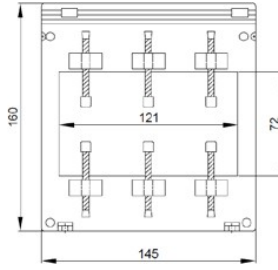

A.G. Fiyat Listesi

UN-127 Secondary Current 5A

Primary Current (A)	Burden (VA)	Class 3 Unit Price	Class 1 Unit Price	Class 0,5 Unit Price
1000	5	1.374,40 ₺	1.440,00 ₺	1.512,00 ₺
	10	1.414,40 ₺	1.481,60 ₺	1.555,20 ₺
	15	1.456,00 ₺	1.526,40 ₺	1.601,60 ₺
1200	5	1.446,40 ₺	1.515,20 ₺	1.590,40 ₺
	10	1.488,00 ₺	1.558,40 ₺	1.636,80 ₺
	15	1.532,80 ₺	1.604,80 ₺	1.684,80 ₺
1250	5	1.446,40 ₺	1.515,20 ₺	1.590,40 ₺
	10	1.488,00 ₺	1.558,40 ₺	1.636,80 ₺
	15	1.532,80 ₺	1.604,80 ₺	1.684,80 ₺
1500	5	1.534,40 ₺	1.608,00 ₺	1.688,00 ₺
	10	1.579,20 ₺	1.654,40 ₺	1.737,60 ₺
	15	1.627,20 ₺	1.704,00 ₺	1.788,80 ₺
1600	5	1.534,40 ₺	1.608,00 ₺	1.688,00 ₺
	10	1.579,20 ₺	1.654,40 ₺	1.737,60 ₺
	15	1.627,20 ₺	1.704,00 ₺	1.788,80 ₺
2000	5	1.713,60 ₺	1.795,20 ₺	1.884,80 ₺
	10	1.763,20 ₺	1.846,40 ₺	1.939,20 ₺
	15	1.816,00 ₺	1.902,40 ₺	1.996,80 ₺
2500	5	1.918,40 ₺	2.009,60 ₺	2.110,40 ₺
	10	1.974,40 ₺	2.068,80 ₺	2.171,20 ₺
	15	2.033,60 ₺	2.129,60 ₺	2.236,80 ₺
3000	5	2.140,80 ₺	2.243,20 ₺	2.355,20 ₺
	10	2.203,20 ₺	2.308,80 ₺	2.424,00 ₺
	15	2.270,40 ₺	2.377,60 ₺	2.496,00 ₺
3200	5	2.248,00 ₺	2.355,20 ₺	2.473,60 ₺
	10	2.313,60 ₺	2.424,00 ₺	2.545,60 ₺
	15	2.382,40 ₺	2.496,00 ₺	2.620,80 ₺
3500	5	2.419,20 ₺	2.534,40 ₺	2.660,80 ₺
	10	2.489,60 ₺	2.608,00 ₺	2.739,20 ₺
	15	2.564,80 ₺	2.686,40 ₺	2.820,80 ₺
4000	5	2.515,20 ₺	2.635,20 ₺	2.768,00 ₺
	10	2.588,80 ₺	2.712,00 ₺	2.848,00 ₺
	15	2.667,20 ₺	2.793,60 ₺	2.932,80 ₺
5000	5	3.078,40 ₺	3.224,00 ₺	3.385,60 ₺
	10	3.168,00 ₺	3.318,40 ₺	3.484,80 ₺
	15	3.262,40 ₺	3.417,60 ₺	3.588,80 ₺

* Fiyatlara KDV dahil değildir.

* Mühürlü trafolar için iskontolu net fiyata 50TL ilave edilir.

* Sekonder 1A için : Primer akımı 1000 A'de fiyatlara %25 ilave edilir.

* Sekonder 1A için : Primer akımı 1200 - 2000 A arası fiyatlara %35 ilave edilir.

* Sekonder 1A için : Primer akımı 2500 - 3000 A arası fiyatlara %50 ilave edilir.

* Sekonder 1A için : Primer akımı 3200 - 5000 A arası fiyatlara %70 ilave edilir.