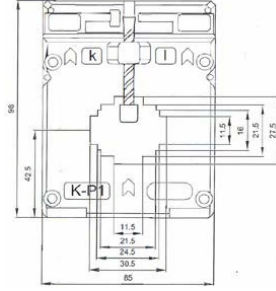

A.G Fiyat Listesi

UN-311 Secondary Current 5A				
Primary Current (A)	Burden (VA)	Class 3 Unit Price	Class 1 Unit Price	Class 0,5 Unit Price
20	1,25	832,00 ₺	883,20 ₺	-
	2,5	857,60 ₺	-	-
	5	883,20 ₺	-	-
30	1,5	832,00 ₺	883,20 ₺	-
	2,5	857,60 ₺	-	-
	5	883,20 ₺	-	-
40	1,5	832,00 ₺	883,20 ₺	-
	2,5	857,60 ₺	-	-
	5	883,20 ₺	-	-
50	2,5	832,00 ₺	857,60 ₺	-
	5	857,60 ₺	883,20 ₺	-
	10	883,20 ₺	-	-
60	2,5	832,00 ₺	857,60 ₺	-
	5	857,60 ₺	883,20 ₺	-
	10	883,20 ₺	-	-
75	2,5	833,60 ₺	857,60 ₺	-
	5	857,60 ₺	883,20 ₺	-
	10	883,20 ₺	908,80 ₺	-
80	2,5	833,60 ₺	857,60 ₺	-
	5	857,60 ₺	883,20 ₺	-
	10	883,20 ₺	908,80 ₺	-
100	2,5	833,60 ₺	857,60 ₺	936,00 ₺
	5	857,60 ₺	883,20 ₺	-
	10	883,20 ₺	908,80 ₺	-
125	2,5	857,60 ₺	883,20 ₺	936,00 ₺
	5	883,20 ₺	908,80 ₺	-
	10	908,80 ₺	936,00 ₺	-
150	2,5	833,60 ₺	857,60 ₺	883,20 ₺
	5	883,20 ₺	908,80 ₺	936,00 ₺
	10	908,80 ₺	936,00 ₺	-
200	2,5	833,60 ₺	857,60 ₺	883,20 ₺
	5	857,60 ₺	883,20 ₺	908,80 ₺
	10	883,20 ₺	908,80 ₺	936,00 ₺
250	2,5	833,60 ₺	857,60 ₺	883,20 ₺
	5	857,60 ₺	883,20 ₺	908,80 ₺
	10	883,20 ₺	908,80 ₺	936,00 ₺
300	2,5	833,60 ₺	857,60 ₺	883,20 ₺
	5	857,60 ₺	883,20 ₺	908,80 ₺
	10	883,20 ₺	908,80 ₺	936,00 ₺
400	2,5	833,60 ₺	857,60 ₺	883,20 ₺
	5	857,60 ₺	883,20 ₺	908,80 ₺
	10	883,20 ₺	908,80 ₺	936,00 ₺