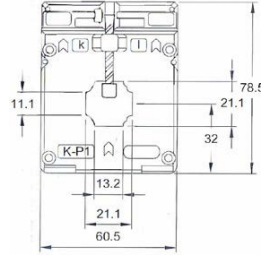

* Fiyatlara KDV dahil değildir.

* Mühürlü trafolar için iskontolu net fiyata 50TL ilave edilir.

* Sekonder 1A için : Primer akımı 20 - 150 A arası fiyatlara %15 ilave edilir.

Ocak 2024

A.G. Fiyat Listesi

UN-210 Secondary Current 5A				
Primary Current (A)	Burden (VA)	Class 3 Unit Price	Class 1 Unit Price	Class 0,5 Unit Price
30	1	819,20 ₺	843,20 ₺	-
	1,5	843,20 ₺	-	-
40	1,5	819,20 ₺	843,20 ₺	-
	2,5	843,20 ₺	-	-
50	1,5	795,20 ₺	819,20 ₺	-
	2,5	819,20 ₺	-	-
	5	843,20 ₺	-	-
60	1,5	772,80 ₺	795,20 ₺	-
	2,5	795,20 ₺	-	-
	5	819,20 ₺	-	-
75	1,5	772,80 ₺	795,20 ₺	-
	2,5	795,20 ₺	819,20 ₺	-
	5	819,20 ₺	-	-
80	2,5	795,20 ₺	819,20 ₺	-
	5	819,20 ₺	-	-
100	1,5	772,80 ₺	795,20 ₺	819,20 ₺
	2,5	795,20 ₺	819,20 ₺	843,20 ₺
	5	819,20 ₺	843,20 ₺	-
125	1,5	772,80 ₺	795,20 ₺	819,20 ₺
	2,5	795,20 ₺	819,20 ₺	843,20 ₺
	5	819,20 ₺	843,20 ₺	-
150	1,5	772,80 ₺	795,20 ₺	819,20 ₺
	2,5	795,20 ₺	819,20 ₺	843,20 ₺
	5	819,20 ₺	843,20 ₺	863,20 ₺
200	2,5	772,80 ₺	795,20 ₺	819,20 ₺
	5	795,20 ₺	819,20 ₺	843,20 ₺
	10	819,20 ₺	843,20 ₺	-
250	5	772,80 ₺	795,20 ₺	819,20 ₺
	10	795,20 ₺	819,20 ₺	843,20 ₺
	15	819,20 ₺	843,20 ₺	-
300	5	772,80 ₺	795,20 ₺	819,20 ₺
	10	795,20 ₺	819,20 ₺	843,20 ₺
	15	819,20 ₺	843,20 ₺	-