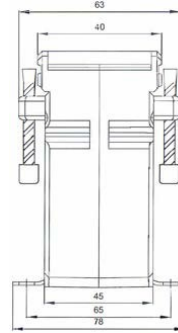

UN-610 Secondary Current 5A				
Primary Current (A)	Burden (VA)	Class 3 Unit Price	Class 1 Unit Price	Class 0,5 Unit Price
150	1,5	1.046,40 ₺	1.076,80 ₺	1.108,80 ₺
	2,5	1.076,80 ₺	1.108,80 ₺	1.142,40 ₺
	5	1.108,80 ₺	1.142,40 ₺	1.176,00 ₺
200	1,5	1.046,40 ₺	1.076,80 ₺	1.108,80 ₺
	2,5	1.076,80 ₺	1.108,80 ₺	1.142,40 ₺
	5	1.108,80 ₺	1.142,40 ₺	1.176,00 ₺
250	2,5	1.065,60 ₺	1.096,00 ₺	1.129,60 ₺
	5	1.096,00 ₺	1.128,00 ₺	1.161,60 ₺
	10	1.129,60 ₺	1.161,60 ₺	1.196,80 ₺
300	2,5	1.065,60 ₺	1.096,00 ₺	1.129,60 ₺
	5	1.096,00 ₺	1.128,00 ₺	1.161,60 ₺
	10	1.129,60 ₺	1.161,60 ₺	1.196,80 ₺
400	2,5	1.035,20 ₺	1.065,60 ₺	1.097,60 ₺
	5	1.065,60 ₺	1.096,00 ₺	1.129,60 ₺
	10	1.096,00 ₺	1.128,00 ₺	1.161,60 ₺
500	15	1.129,60 ₺	1.161,60 ₺	1.196,80 ₺
	2,5	1.054,40 ₺	1.084,80 ₺	1.116,80 ₺
	5	1.083,20 ₺	1.115,20 ₺	1.148,80 ₺
600	10	1.115,20 ₺	1.147,20 ₺	1.182,40 ₺
	15	1.148,80 ₺	1.182,40 ₺	1.217,60 ₺
	2,5	1.054,40 ₺	1.084,80 ₺	1.116,80 ₺
700	5	1.083,20 ₺	1.115,20 ₺	1.148,80 ₺
	10	1.115,20 ₺	1.147,20 ₺	1.182,40 ₺
	15	1.148,80 ₺	1.182,40 ₺	1.217,60 ₺
750	2,5	1.072,00 ₺	1.102,40 ₺	1.136,00 ₺
	5	1.102,40 ₺	1.134,40 ₺	1.168,00 ₺
	10	1.134,40 ₺	1.168,00 ₺	1.201,60 ₺
800	15	1.168,00 ₺	1.201,60 ₺	1.238,40 ₺
	2,5	1.072,00 ₺	1.102,40 ₺	1.136,00 ₺
	5	1.102,40 ₺	1.134,40 ₺	1.168,00 ₺
1000	10	1.134,40 ₺	1.168,00 ₺	1.201,60 ₺
	15	1.168,00 ₺	1.201,60 ₺	1.238,40 ₺
	2,5	1.107,20 ₺	1.140,80 ₺	1.174,40 ₺
1200	5	1.139,20 ₺	1.172,80 ₺	1.208,00 ₺
	10	1.172,80 ₺	1.206,40 ₺	1.243,20 ₺
	15	1.208,00 ₺	1.243,20 ₺	1.280,00 ₺
1250	2,5	1.134,40 ₺	1.168,00 ₺	1.203,20 ₺
	5	1.166,40 ₺	1.201,60 ₺	1.236,80 ₺
	10	1.201,60 ₺	1.235,20 ₺	1.273,60 ₺
1250	15	1.236,80 ₺	1.273,60 ₺	1.310,40 ₺
	2,5	1.134,40 ₺	1.168,00 ₺	1.203,20 ₺
	5	1.166,40 ₺	1.201,60 ₺	1.236,80 ₺
1250	10	1.201,60 ₺	1.235,20 ₺	1.273,60 ₺
	15	1.236,80 ₺	1.273,60 ₺	1.310,40 ₺

* Fiyatlara KDV dahil değildir.

* Mühürli trafolar için iskontolu net fiyata 50TL ilave edilir.

* Sekonder 1A için : Primer akımı 150 - 600 A arası fiyatlara %25 ilave edilir.

* Sekonder 1A için : Primer akımı 700 - 1250 A arası fiyatlara %35 ilave edilir.