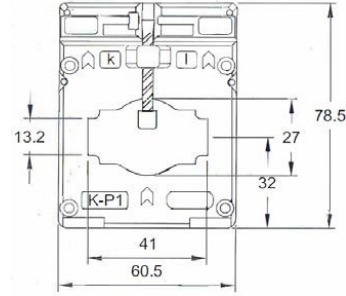

* Mühürlü trafolar için iskontolu net fiyata 50TL ilave edilir.

* Sekonder 1A için : Primer akımı 75 - 800 A arası fiyatlara %25 ilave edilir.

UNİTRANS®
ELEKTRİK SANAYİ ve TİCARET A.Ş.

A.G Fiyat Listesi

UN-412 Secondary Current 5A				
Primary Current (A)	Burden (VA)	Class 3 Unit Price	Class 1 Unit Price	Class 0,5 Unit Price
50	1	814,40 ₺	-	-
60	1,5	838,40 ₺	864,00 ₺	-
75	1,5	838,40 ₺	864,00 ₺	-
	2,5	864,00 ₺	-	-
80	1,5	838,40 ₺	864,00 ₺	-
	2,5	864,00 ₺	-	-
100	1,5	814,40 ₺	838,40 ₺	-
	2,5	838,40 ₺	864,00 ₺	-
	5	864,00 ₺	-	-
125	1,5	814,40 ₺	838,40 ₺	-
	2,5	838,40 ₺	864,00 ₺	-
	5	864,00 ₺	-	-
150	1,5	768,00 ₺	792,00 ₺	864,00 ₺
	2,5	790,40 ₺	814,40 ₺	-
	5	814,40 ₺	838,40 ₺	-
200	1,5	747,20 ₺	769,60 ₺	814,40 ₺
	2,5	768,00 ₺	792,00 ₺	838,40 ₺
	5	790,40 ₺	814,40 ₺	864,00 ₺
	10	814,40 ₺	838,40 ₺	-
250	1,5	747,20 ₺	769,60 ₺	814,40 ₺
	2,5	768,00 ₺	792,00 ₺	838,40 ₺
	5	790,40 ₺	814,40 ₺	864,00 ₺
	10	814,40 ₺	838,40 ₺	-
300	2,5	769,60 ₺	792,00 ₺	814,40 ₺
	5	792,00 ₺	814,40 ₺	838,40 ₺
	10	814,40 ₺	838,40 ₺	864,00 ₺
400	2,5	769,60 ₺	792,00 ₺	814,40 ₺
	5	792,00 ₺	814,40 ₺	838,40 ₺
	10	814,40 ₺	838,40 ₺	864,00 ₺
500	2,5	769,60 ₺	792,00 ₺	814,40 ₺
	5	792,00 ₺	814,40 ₺	838,40 ₺
	10	814,40 ₺	838,40 ₺	864,00 ₺
600	2,5	769,60 ₺	792,00 ₺	814,40 ₺
	5	792,00 ₺	814,40 ₺	838,40 ₺
	10	814,40 ₺	838,40 ₺	864,00 ₺
700	2,5	747,20 ₺	769,60 ₺	792,00 ₺
	5	769,60 ₺	792,00 ₺	814,40 ₺
	10	792,00 ₺	814,40 ₺	838,40 ₺
750	15	814,40 ₺	838,40 ₺	864,00 ₺
	2,5	747,20 ₺	769,60 ₺	792,00 ₺
	5	769,60 ₺	792,00 ₺	814,40 ₺
800	10	792,00 ₺	814,40 ₺	838,40 ₺
	15	814,40 ₺	838,40 ₺	864,00 ₺
	15	838,40 ₺	864,00 ₺	882,00 ₺