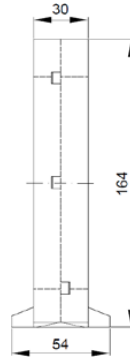

* Sekonder 1A için : Primer akımı 3200 - 4000 A arası fiyatlara %60 ilave edilir.

UNİTRANS®
ELEKTRİK SANAYİ ve TİCARET A.Ş.

A.G. Fiyat Listesi

UNS-120 Secondary Current 5A

Primary Current (A)	Burden (VA)	Class 3 Unit Price	Class 1 Unit Price	Class 0,5 Unit Price
1000	5	1.344,00 ₺	1.372,80 ₺	1.412,80 ₺
	10	1.372,80 ₺	1.412,80 ₺	1.454,40 ₺
	15	1.412,80 ₺	1.454,40 ₺	1.497,60 ₺
1200	5	1.708,80 ₺	1.758,40 ₺	1.811,20 ₺
	10	1.758,40 ₺	1.809,60 ₺	1.862,40 ₺
	15	1.811,20 ₺	1.862,40 ₺	1.918,40 ₺
1250	5	1.708,80 ₺	1.758,40 ₺	1.811,20 ₺
	10	1.758,40 ₺	1.809,60 ₺	1.862,40 ₺
	15	1.811,20 ₺	1.862,40 ₺	1.918,40 ₺
1500	5	1.862,40 ₺	1.915,20 ₺	1.972,80 ₺
	10	1.915,20 ₺	1.971,20 ₺	2.030,40 ₺
	15	1.972,80 ₺	2.030,40 ₺	2.091,20 ₺
1600	5	1.904,00 ₺	1.960,00 ₺	2.019,20 ₺
	10	1.960,00 ₺	2.017,60 ₺	2.078,40 ₺
	15	2.019,20 ₺	2.078,40 ₺	2.140,80 ₺
2000	5	1.904,00 ₺	1.960,00 ₺	2.019,20 ₺
	10	1.960,00 ₺	2.017,60 ₺	2.078,40 ₺
	15	2.019,20 ₺	2.078,40 ₺	2.140,80 ₺
2500	5	1.904,00 ₺	1.960,00 ₺	2.019,20 ₺
	10	1.960,00 ₺	2.017,60 ₺	2.078,40 ₺
	15	2.019,20 ₺	2.078,40 ₺	2.140,80 ₺
3000	5	2.000,00 ₺	2.057,60 ₺	2.120,00 ₺
	10	2.057,60 ₺	2.118,40 ₺	2.182,40 ₺
	15	2.120,00 ₺	2.182,40 ₺	2.246,40 ₺
3200	5	2.233,60 ₺	2.299,20 ₺	2.368,00 ₺
	10	2.299,20 ₺	2.366,40 ₺	2.436,80 ₺
	15	2.368,00 ₺	2.436,80 ₺	2.510,40 ₺
3500	5	2.345,60 ₺	2.414,40 ₺	2.486,40 ₺
	10	2.414,40 ₺	2.484,80 ₺	2.558,40 ₺
	15	2.486,40 ₺	2.558,40 ₺	2.635,20 ₺
4000	5	2.462,40 ₺	2.534,40 ₺	2.609,60 ₺
	10	2.534,40 ₺	2.608,00 ₺	2.686,40 ₺
	15	2.609,60 ₺	2.686,40 ₺	2.766,40 ₺
5000	5	3.017,60 ₺	3.105,60 ₺	3.198,40 ₺
	10	3.105,60 ₺	3.196,80 ₺	3.292,80 ₺
	15	3.198,40 ₺	3.292,80 ₺	3.390,40 ₺