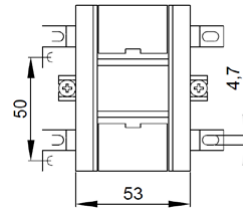

* Fiyatlara KDV dahil değildir.

* Sekonder 1A için : Primer akımı 30 - 300 A arası fiyatlara %25 ilave edilir.

UNİTRANS®
ELEKTRİK SANAYİ ve TİCARET A.Ş.

A.G. Fiyat Listesi

UN-310 Secondary Current 5A				
Primary Current (A)	Burden (VA)	Class 3 Unit Price	Class 1 Unit Price	Class 0,5 Unit Price
20	1,25	832,00 ₺	883,20 ₺	-
	2,5	857,60 ₺	-	-
	5	883,20 ₺	-	-
30	1,5	857,60 ₺	883,20 ₺	-
	2,5	875,20 ₺	-	-
	5	883,20 ₺	-	-
40	1,5	833,60 ₺	883,20 ₺	-
	2,5	857,60 ₺	-	-
	5	883,20 ₺	-	-
50	2,5	832,00 ₺	857,60 ₺	-
	5	857,60 ₺	883,20 ₺	-
	10	883,20 ₺	-	-
60	2,5	832,00 ₺	857,60 ₺	-
	5	857,60 ₺	883,20 ₺	-
	10	883,20 ₺	-	-
75	2,5	833,60 ₺	857,60 ₺	-
	5	857,60 ₺	883,20 ₺	-
	10	883,20 ₺	908,80 ₺	-
80	2,5	833,60 ₺	857,60 ₺	-
	5	857,60 ₺	883,20 ₺	-
	10	883,20 ₺	908,80 ₺	-
100	2,5	833,60 ₺	857,60 ₺	936,00 ₺
	5	857,60 ₺	883,20 ₺	-
	10	883,20 ₺	908,80 ₺	-
125	2,5	833,60 ₺	857,60 ₺	936,00 ₺
	5	883,20 ₺	908,80 ₺	-
	10	908,80 ₺	936,00 ₺	-
150	2,5	833,60 ₺	857,60 ₺	883,20 ₺
	5	883,20 ₺	908,80 ₺	936,00 ₺
	10	908,80 ₺	936,00 ₺	-
200	2,5	833,60 ₺	857,60 ₺	883,20 ₺
	5	857,60 ₺	883,20 ₺	908,80 ₺
	10	883,20 ₺	908,80 ₺	936,00 ₺
250	2,5	833,60 ₺	857,60 ₺	883,20 ₺
	5	857,60 ₺	883,20 ₺	908,80 ₺
	10	883,20 ₺	908,80 ₺	936,00 ₺
300	2,5	833,60 ₺	857,60 ₺	883,20 ₺
	5	857,60 ₺	883,20 ₺	908,80 ₺
	10	883,20 ₺	908,80 ₺	936,00 ₺
400	2,5	833,60 ₺	857,60 ₺	883,20 ₺
	5	857,60 ₺	883,20 ₺	908,80 ₺
	10	883,20 ₺	908,80 ₺	936,00 ₺