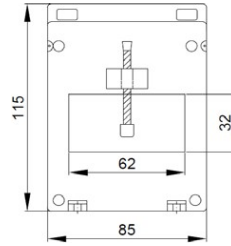

UN-630 Secondary Current 5A				
Primary Current (A)	Burden (VA)	Class 3 Unit Price	Class 1 Unit Price	Class 0,5 Unit Price
200	2,5	1.065,60 ₺	1.096,00 ₺	1.129,60 ₺
	5	1.096,00 ₺	1.128,00 ₺	1.161,60 ₺
	10	1.108,80 ₺	1.142,40 ₺	1.176,00 ₺
250	2,5	1.065,60 ₺	1.096,00 ₺	1.129,60 ₺
	5	1.096,00 ₺	1.128,00 ₺	1.161,60 ₺
	10	1.129,60 ₺	1.161,60 ₺	1.196,80 ₺
300	5	1.065,60 ₺	1.096,00 ₺	1.129,60 ₺
	10	1.096,00 ₺	1.128,00 ₺	1.161,60 ₺
	15	1.129,60 ₺	1.161,60 ₺	1.196,80 ₺
400	5	1.065,60 ₺	1.096,00 ₺	1.129,60 ₺
	10	1.096,00 ₺	1.128,00 ₺	1.161,60 ₺
	15	1.129,60 ₺	1.161,60 ₺	1.196,80 ₺
500	5	1.083,20 ₺	1.115,20 ₺	1.148,80 ₺
	10	1.115,20 ₺	1.147,20 ₺	1.182,40 ₺
	15	1.148,80 ₺	1.182,40 ₺	1.217,60 ₺
600	5	1.083,20 ₺	1.115,20 ₺	1.148,80 ₺
	10	1.115,20 ₺	1.147,20 ₺	1.182,40 ₺
	15	1.148,80 ₺	1.182,40 ₺	1.217,60 ₺
700	5	1.102,40 ₺	1.134,40 ₺	1.168,00 ₺
	10	1.134,40 ₺	1.168,00 ₺	1.201,60 ₺
	15	1.168,00 ₺	1.201,60 ₺	1.238,40 ₺
750	5	1.102,40 ₺	1.134,40 ₺	1.168,00 ₺
	10	1.134,40 ₺	1.168,00 ₺	1.201,60 ₺
	15	1.168,00 ₺	1.201,60 ₺	1.238,40 ₺
800	5	1.102,40 ₺	1.134,40 ₺	1.168,00 ₺
	10	1.134,40 ₺	1.168,00 ₺	1.201,60 ₺
	15	1.168,00 ₺	1.201,60 ₺	1.238,40 ₺
1000	5	1.139,20 ₺	1.172,80 ₺	1.208,00 ₺
	10	1.172,80 ₺	1.206,40 ₺	1.243,20 ₺
	15	1.208,00 ₺	1.243,20 ₺	1.280,00 ₺
1200	5	1.166,40 ₺	1.201,60 ₺	1.236,80 ₺
	10	1.201,60 ₺	1.235,20 ₺	1.273,60 ₺
	15	1.236,80 ₺	1.273,60 ₺	1.310,40 ₺
1250	5	1.166,40 ₺	1.201,60 ₺	1.236,80 ₺
	10	1.201,60 ₺	1.235,20 ₺	1.273,60 ₺
	15	1.236,80 ₺	1.273,60 ₺	1.310,40 ₺
1600	5	1.352,00 ₺	1.392,00 ₺	1.433,60 ₺
	10	1.392,00 ₺	1.432,00 ₺	1.475,20 ₺
	15	1.433,60 ₺	1.475,20 ₺	1.518,40 ₺
2000	5	1.425,60 ₺	1.467,20 ₺	1.512,00 ₺
	10	1.467,20 ₺	1.510,40 ₺	1.555,20 ₺
	15	1.512,00 ₺	1.555,20 ₺	1.601,60 ₺

* Fiyatlara KDV dahil değildir.

* Mühürlü trafolar için iskontolu net fiyata 50TL ilave edilir.

* Sekonder 1A için : Primer akımı 200 - 800 A arası fiyatlara %25 ilave edilir.

* Sekonder 1A için : Primer akımı 1000 - 2000 A arası fiyatlara %35 ilave edilir.