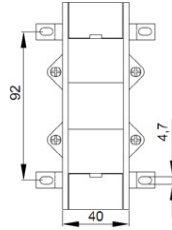

UN-130 Secondary Current 5A				
Primary Current (A)	Burden (VA)	Class 3 Unit Price	Class 1 Unit Price	Class 0,5 Unit Price
400	2,5	1.209,60 ₺	1.244,80 ₺	1.283,20 ₺
	5	1.244,80 ₺	1.281,60 ₺	1.320,00 ₺
	10	1.283,20 ₺	1.320,00 ₺	1.360,00 ₺
500	2,5	1.246,40 ₺	1.283,20 ₺	1.321,60 ₺
	5	1.283,20 ₺	1.320,00 ₺	1.360,00 ₺
	10	1.321,60 ₺	1.360,00 ₺	1.400,00 ₺
600	5	1.246,40 ₺	1.283,20 ₺	1.321,60 ₺
	10	1.283,20 ₺	1.320,00 ₺	1.360,00 ₺
	15	1.321,60 ₺	1.360,00 ₺	1.400,00 ₺
750	5	1.321,60 ₺	1.360,00 ₺	1.401,60 ₺
	10	1.360,00 ₺	1.400,00 ₺	1.441,60 ₺
	15	1.401,60 ₺	1.441,60 ₺	1.484,80 ₺
800	5	1.321,60 ₺	1.360,00 ₺	1.401,60 ₺
	10	1.360,00 ₺	1.400,00 ₺	1.441,60 ₺
	15	1.401,60 ₺	1.441,60 ₺	1.484,80 ₺
1000	5	1.321,60 ₺	1.360,00 ₺	1.401,60 ₺
	10	1.360,00 ₺	1.400,00 ₺	1.441,60 ₺
	15	1.401,60 ₺	1.441,60 ₺	1.484,80 ₺
1200	5	1.339,20 ₺	1.379,20 ₺	1.419,20 ₺
	10	1.379,20 ₺	1.419,20 ₺	1.460,80 ₺
	15	1.419,20 ₺	1.460,80 ₺	1.505,60 ₺
1250	5	1.339,20 ₺	1.379,20 ₺	1.419,20 ₺
	10	1.379,20 ₺	1.419,20 ₺	1.460,80 ₺
	15	1.419,20 ₺	1.460,80 ₺	1.505,60 ₺
1600	5	1.483,20 ₺	1.526,40 ₺	1.572,80 ₺
	10	1.526,40 ₺	1.571,20 ₺	1.617,60 ₺
	15	1.572,80 ₺	1.617,60 ₺	1.667,20 ₺
2000	5	1.592,00 ₺	1.638,40 ₺	1.686,40 ₺
	10	1.638,40 ₺	1.684,80 ₺	1.736,00 ₺
	15	1.686,40 ₺	1.736,00 ₺	1.787,20 ₺
2500	5	1.726,40 ₺	1.776,00 ₺	1.830,40 ₺
	10	1.776,00 ₺	1.828,80 ₺	1.883,20 ₺
	15	1.830,40 ₺	1.883,20 ₺	1.939,20 ₺
3000	5	2.012,80 ₺	2.070,40 ₺	2.132,80 ₺
	10	2.070,40 ₺	2.131,20 ₺	2.195,20 ₺
	15	2.132,80 ₺	2.195,20 ₺	2.260,80 ₺
3200	5	2.046,40 ₺	2.105,60 ₺	2.168,00 ₺
	10	2.105,60 ₺	2.166,40 ₺	2.232,00 ₺
	15	2.168,00 ₺	2.232,00 ₺	2.299,20 ₺
4000	5	2.180,80 ₺	2.244,80 ₺	2.312,00 ₺
	10	2.244,80 ₺	2.308,80 ₺	2.379,20 ₺
	15	2.312,00 ₺	2.379,20 ₺	2.449,60 ₺

* Fiyatlara KDV dahil değildir.

* Mühürlü trafolar için iskontolu net fiyata 50TL ilave edilir.

* Sekonder 1A için : Primer akımı 400 - 800 A arası fiyatlara %25 ilave edilir.

* Sekonder 1A için : Primer akımı 1000 - 2000 A arası fiyatlara %35 ilave edilir.

* Sekonder 1A için : Primer akımı 2500 - 3000 A arası fiyatlara %50 ilave edilir.

* Sekonder 1A için : Primer akımı 3200 - 4000 A arası fiyatlara %60 ilave edilir.