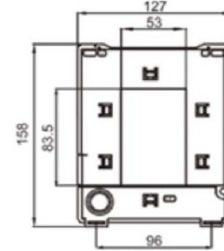

UA-58 Secondary Current 5A

Primary Current (A)	Burden (VA)	Class 3 Unit Price	Class 1 Unit Price	Class 0,5 Unit Price
400	5	9.179,20 ₺	9.616,00 ₺	10.097,60 ₺
	7,5	9.454,40 ₺	9.905,60 ₺	10.400,00 ₺
500	5	9.500,80 ₺	9.953,60 ₺	10.451,20 ₺
	7,5	9.785,60 ₺	10.251,20 ₺	10.764,80 ₺
600	7,5	9.500,80 ₺	9.953,60 ₺	10.451,20 ₺
	10	9.785,60 ₺	10.251,20 ₺	10.764,80 ₺
800	7,5	9.812,80 ₺	10.280,00 ₺	10.793,60 ₺
	10	10.107,20 ₺	10.588,80 ₺	11.116,80 ₺
1000	10	9.812,80 ₺	10.280,00 ₺	10.793,60 ₺
	15	10.107,20 ₺	10.588,80 ₺	11.116,80 ₺