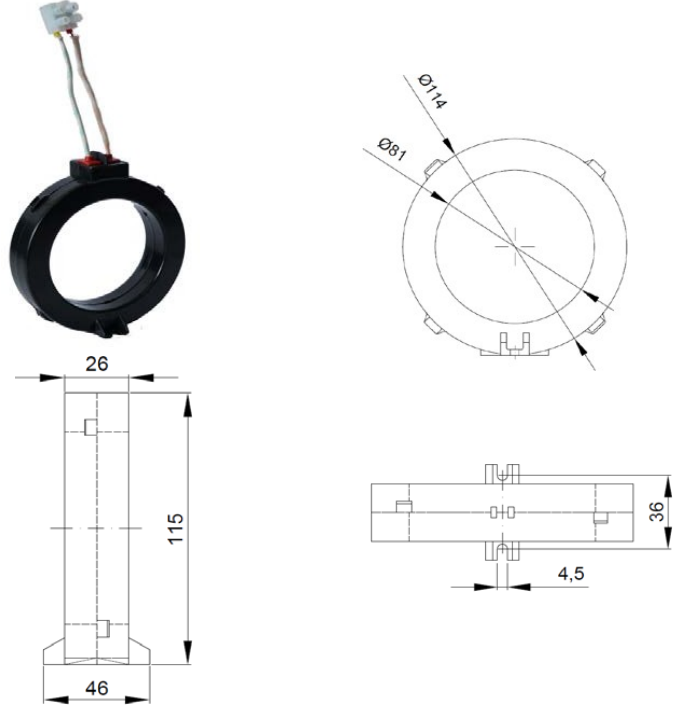

* Fiyatlara KDV dahil değildir.

* Sekonder 1A için : Primer akımı 400- 1250 A arası fiyatlara %35 ilave edilir.

UNITRANS®
ELEKTRİK SANAYİ ve TİCARET A.Ş.

A.G. Fiyat Listesi

UNS-80 Secondary Current 5A

Primary Current (A)	Burden (VA)	Class 3 Unit Price	Class 1 Unit Price	Class 0,5 Unit Price
500	5	824,00 ₺	848,00 ₺	873,60 ₺
	10	848,00 ₺	873,60 ₺	899,20 ₺
	15	873,60 ₺	899,20 ₺	926,40 ₺
600	5	824,00 ₺	848,00 ₺	873,60 ₺
	10	848,00 ₺	873,60 ₺	899,20 ₺
	15	873,60 ₺	899,20 ₺	926,40 ₺
700	5	824,00 ₺	848,00 ₺	873,60 ₺
	10	848,00 ₺	873,60 ₺	899,20 ₺
	15	873,60 ₺	899,20 ₺	926,40 ₺
750	5	824,00 ₺	848,00 ₺	873,60 ₺
	10	848,00 ₺	873,60 ₺	899,20 ₺
	15	873,60 ₺	899,20 ₺	926,40 ₺
800	5	824,00 ₺	848,00 ₺	873,60 ₺
	10	848,00 ₺	873,60 ₺	899,20 ₺
	15	873,60 ₺	899,20 ₺	926,40 ₺
1000	5	880,00 ₺	905,60 ₺	932,80 ₺
	10	905,60 ₺	932,80 ₺	960,00 ₺
	15	932,80 ₺	960,00 ₺	988,80 ₺
1250	5	953,60 ₺	982,40 ₺	1.011,20 ₺
	10	982,40 ₺	1.011,20 ₺	1.040,00 ₺
	15	1.011,20 ₺	1.040,00 ₺	1.072,00 ₺
1600	5	1.065,60 ₺	1.096,00 ₺	1.129,60 ₺
	10	1.096,00 ₺	1.128,00 ₺	1.161,60 ₺
	15	1.129,60 ₺	1.161,60 ₺	1.196,80 ₺