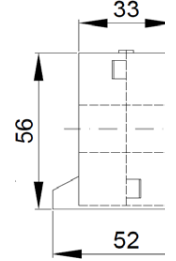

A.G. Fiyat Listesi

UNS-17 Secondary Current 5A

Primary Current (A)	Burden (VA)	Class 3 Unit Price	Class 1 Unit Price	Class 0,5 Unit Price
30	1,5	491,20 ₺	-	-
	2,5	505,60 ₺	-	-
	5	520,00 ₺	-	-
40	1,5	491,20 ₺	505,60 ₺	-
	2,5	505,60 ₺	-	-
	5	520,00 ₺	-	-
50	1,5	491,20 ₺	505,60 ₺	-
	2,5	505,60 ₺	-	-
	5	520,00 ₺	-	-
60	1,5	491,20 ₺	505,60 ₺	-
	2,5	505,60 ₺	-	-
	5	520,00 ₺	-	-
75	1,5	491,20 ₺	505,60 ₺	-
	2,5	505,60 ₺	520,00 ₺	-
	5	520,00 ₺	-	-
80	1,5	491,20 ₺	505,60 ₺	520,00 ₺
	2,5	505,60 ₺	520,00 ₺	-
	5	520,00 ₺	-	-
100	1,5	491,20 ₺	505,60 ₺	520,00 ₺
	2,5	505,60 ₺	520,00 ₺	536,00 ₺
	5	520,00 ₺	536,00 ₺	552,00 ₺

* Fiyatlara KDV dahil değildir.

* Sekonder 1A için : Primer akımı 30- 100 A arası fiyatlara %25 ilave edilir.