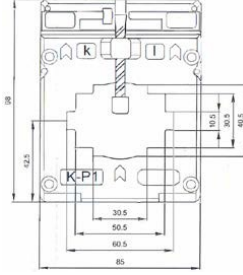

UN-610 Secondary Current 5A				
Primary Current (A)	Burden (VA)	Class 3 Unit Price	Class 1 Unit Price	Class 0,5 Unit Price
150	1,5	1.046,40 ₺	1.076,80 ₺	1.108,80 ₺
	2,5	1.076,80 ₺	1.108,80 ₺	1.142,40 ₺
	5	1.108,80 ₺	1.142,40 ₺	1.176,00 ₺
200	1,5	1.046,40 ₺	1.076,80 ₺	1.108,80 ₺
	2,5	1.076,80 ₺	1.108,80 ₺	1.142,40 ₺
	5	1.108,80 ₺	1.142,40 ₺	1.176,00 ₺
250	2,5	1.065,60 ₺	1.096,00 ₺	1.129,60 ₺
	5	1.096,00 ₺	1.128,00 ₺	1.161,60 ₺
	10	1.129,60 ₺	1.161,60 ₺	1.196,80 ₺
300	2,5	1.065,60 ₺	1.096,00 ₺	1.129,60 ₺
	5	1.096,00 ₺	1.128,00 ₺	1.161,60 ₺
	10	1.129,60 ₺	1.161,60 ₺	1.196,80 ₺
400	2,5	1.035,20 ₺	1.065,60 ₺	1.097,60 ₺
	5	1.065,60 ₺	1.096,00 ₺	1.129,60 ₺
	10	1.096,00 ₺	1.128,00 ₺	1.161,60 ₺
500	15	1.129,60 ₺	1.161,60 ₺	1.196,80 ₺
	2,5	1.054,40 ₺	1.084,80 ₺	1.116,80 ₺
	5	1.083,20 ₺	1.115,20 ₺	1.148,80 ₺
600	10	1.115,20 ₺	1.147,20 ₺	1.182,40 ₺
	15	1.148,80 ₺	1.182,40 ₺	1.217,60 ₺
	2,5	1.054,40 ₺	1.084,80 ₺	1.116,80 ₺
700	5	1.083,20 ₺	1.115,20 ₺	1.148,80 ₺
	10	1.115,20 ₺	1.147,20 ₺	1.182,40 ₺
	15	1.148,80 ₺	1.182,40 ₺	1.217,60 ₺
750	2,5	1.072,00 ₺	1.102,40 ₺	1.136,00 ₺
	5	1.102,40 ₺	1.134,40 ₺	1.168,00 ₺
	10	1.134,40 ₺	1.168,00 ₺	1.201,60 ₺
800	15	1.168,00 ₺	1.201,60 ₺	1.238,40 ₺
	2,5	1.072,00 ₺	1.102,40 ₺	1.136,00 ₺
	5	1.102,40 ₺	1.134,40 ₺	1.168,00 ₺
1000	10	1.134,40 ₺	1.168,00 ₺	1.201,60 ₺
	15	1.168,00 ₺	1.201,60 ₺	1.238,40 ₺
	2,5	1.107,20 ₺	1.140,80 ₺	1.174,40 ₺
1200	5	1.139,20 ₺	1.172,80 ₺	1.208,00 ₺
	10	1.172,80 ₺	1.206,40 ₺	1.243,20 ₺
	15	1.208,00 ₺	1.243,20 ₺	1.280,00 ₺
1250	2,5	1.134,40 ₺	1.168,00 ₺	1.203,20 ₺
	5	1.166,40 ₺	1.201,60 ₺	1.236,80 ₺
	10	1.201,60 ₺	1.235,20 ₺	1.273,60 ₺
1250	15	1.236,80 ₺	1.273,60 ₺	1.310,40 ₺
	2,5	1.134,40 ₺	1.168,00 ₺	1.203,20 ₺
	5	1.166,40 ₺	1.201,60 ₺	1.236,80 ₺
1250	10	1.201,60 ₺	1.235,20 ₺	1.273,60 ₺
	15	1.236,80 ₺	1.273,60 ₺	1.310,40 ₺

* Fiyatlara KDV dahil değildir.

* Mühürli trafolar için iskontolu net fiyata 50TL ilave edilir.

* Sekonder 1A için : Primer akımı 150 - 600 A arası fiyatlara %25 ilave edilir.

* Sekonder 1A için : Primer akımı 700 - 1250 A arası fiyatlara %35 ilave edilir.