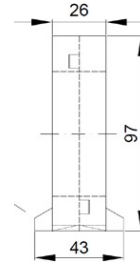

* Fiyatlara KDV dahil değildir.

* Sekonder 1A için : Primer akımı 300- 600 A arası fiyatlara %25 ilave edilir.

UNİTRANS®
ELEKTRİK SANAYİ ve TİCARET A.Ş.

A.G. Fiyat Listesi

UNS-60 Secondary Current 5A

Primary Current (A)	Burden (VA)	Class 3 Unit Price	Class 1 Unit Price	Class 0,5 Unit Price
400	5	713,60 ₺	734,40 ₺	756,80 ₺
	10	734,40 ₺	755,20 ₺	777,60 ₺
	15	756,80 ₺	777,60 ₺	801,60 ₺
500	5	713,60 ₺	734,40 ₺	756,80 ₺
	10	734,40 ₺	755,20 ₺	777,60 ₺
	15	756,80 ₺	777,60 ₺	801,60 ₺
600	5	713,60 ₺	734,40 ₺	756,80 ₺
	10	734,40 ₺	755,20 ₺	777,60 ₺
	15	756,80 ₺	777,60 ₺	801,60 ₺
700	5	777,60 ₺	801,60 ₺	825,60 ₺
	10	801,60 ₺	824,00 ₺	849,60 ₺
	15	756,80 ₺	777,60 ₺	801,60 ₺
800	5	777,60 ₺	801,60 ₺	825,60 ₺
	10	801,60 ₺	824,00 ₺	849,60 ₺
	15	756,80 ₺	777,60 ₺	801,60 ₺
1000	5	777,60 ₺	801,60 ₺	825,60 ₺
	10	801,60 ₺	824,00 ₺	849,60 ₺
	15	825,60 ₺	849,60 ₺	873,60 ₺
1200	5	777,60 ₺	801,60 ₺	825,60 ₺
	10	801,60 ₺	824,00 ₺	849,60 ₺
	15	825,60 ₺	849,60 ₺	873,60 ₺
1250	5	777,60 ₺	801,60 ₺	825,60 ₺
	10	801,60 ₺	824,00 ₺	849,60 ₺
	15	825,60 ₺	849,60 ₺	873,60 ₺