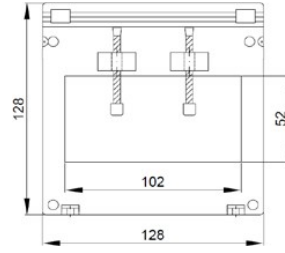

UN-150 Secondary Current 5A				
Primary Current (A)	Burden (VA)	Class 3 Unit Price	Class 1 Unit Price	Class 0,5 Unit Price
600	5	1.283,20 ₺	1.321,60 ₺	1.360,00 ₺
	10	1.321,60 ₺	1.360,00 ₺	1.400,00 ₺
	15	1.360,00 ₺	1.400,00 ₺	1.441,60 ₺
750	5	1.361,60 ₺	1.401,60 ₺	1.443,20 ₺
	10	1.401,60 ₺	1.441,60 ₺	1.484,80 ₺
	15	1.443,20 ₺	1.484,80 ₺	1.529,60 ₺
800	5	1.361,60 ₺	1.401,60 ₺	1.443,20 ₺
	10	1.401,60 ₺	1.441,60 ₺	1.484,80 ₺
	15	1.443,20 ₺	1.484,80 ₺	1.529,60 ₺
1000	5	1.361,60 ₺	1.401,60 ₺	1.443,20 ₺
	10	1.401,60 ₺	1.441,60 ₺	1.484,80 ₺
	15	1.443,20 ₺	1.484,80 ₺	1.529,60 ₺
1200	5	1.379,20 ₺	1.419,20 ₺	1.462,40 ₺
	10	1.419,20 ₺	1.460,80 ₺	1.505,60 ₺
	15	1.462,40 ₺	1.505,60 ₺	1.550,40 ₺
1250	5	1.379,20 ₺	1.419,20 ₺	1.462,40 ₺
	10	1.419,20 ₺	1.460,80 ₺	1.505,60 ₺
	15	1.462,40 ₺	1.505,60 ₺	1.550,40 ₺
1500	5	1.528,00 ₺	1.572,80 ₺	1.619,20 ₺
	10	1.572,80 ₺	1.617,60 ₺	1.667,20 ₺
	15	1.619,20 ₺	1.667,20 ₺	1.716,80 ₺
1600	5	1.528,00 ₺	1.572,80 ₺	1.619,20 ₺
	10	1.572,80 ₺	1.617,60 ₺	1.667,20 ₺
	15	1.619,20 ₺	1.667,20 ₺	1.716,80 ₺
2000	5	1.638,40 ₺	1.686,40 ₺	1.737,60 ₺
	10	1.686,40 ₺	1.736,00 ₺	1.787,20 ₺
	15	1.737,60 ₺	1.787,20 ₺	1.841,60 ₺
2500	5	1.777,60 ₺	1.830,40 ₺	1.884,80 ₺
	10	1.830,40 ₺	1.883,20 ₺	1.939,20 ₺
	15	1.884,80 ₺	1.939,20 ₺	1.996,80 ₺
3000	5	2.092,80 ₺	2.153,60 ₺	2.217,60 ₺
	10	2.153,60 ₺	2.216,00 ₺	2.283,20 ₺
	15	2.217,60 ₺	2.283,20 ₺	2.350,40 ₺
3200	5	2.148,80 ₺	2.211,20 ₺	2.276,80 ₺
	10	2.211,20 ₺	2.275,20 ₺	2.342,40 ₺
	15	2.276,80 ₺	2.342,40 ₺	2.412,80 ₺
3500	5	2.276,80 ₺	2.342,40 ₺	2.412,80 ₺
	10	2.342,40 ₺	2.411,20 ₺	2.483,20 ₺
	15	2.412,80 ₺	2.483,20 ₺	2.556,80 ₺
4000	5	2.332,80 ₺	2.401,60 ₺	2.473,60 ₺
	10	2.401,60 ₺	2.470,40 ₺	2.545,60 ₺
	15	2.473,60 ₺	2.545,60 ₺	2.620,80 ₺

* Fiyatlara KDV dahil değildir.

* Mühürlü trafolar için iskontolu net fiyata 50TL ilave edilir.

* Sekonder 1A için : Primer akımı 600 - 800 A arası fiyatlara %25 ilave edilir.

* Sekonder 1A için : Primer akımı 1000 - 2000 A arası fiyatlara %35 ilave edilir.

* Sekonder 1A için : Primer akımı 2500 - 3000 A arası fiyatlara %50 ilave edilir.

* Sekonder 1A için : Primer akımı 3200 - 4000 A arası fiyatlara %60 ilave edilir.