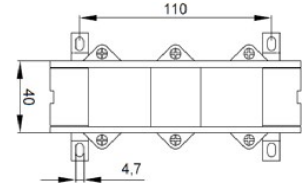

A.G. Fiyat Listesi

UN-127 Secondary Current 5A

Primary Current (A)	Burden (VA)	Class 3 Unit Price	Class 1 Unit Price	Class 0,5 Unit Price
1000	5	1.374,40 ₺	1.440,00 ₺	1.512,00 ₺
	10	1.414,40 ₺	1.481,60 ₺	1.555,20 ₺
	15	1.456,00 ₺	1.526,40 ₺	1.601,60 ₺
1200	5	1.446,40 ₺	1.515,20 ₺	1.590,40 ₺
	10	1.488,00 ₺	1.558,40 ₺	1.636,80 ₺
	15	1.532,80 ₺	1.604,80 ₺	1.684,80 ₺
1250	5	1.446,40 ₺	1.515,20 ₺	1.590,40 ₺
	10	1.488,00 ₺	1.558,40 ₺	1.636,80 ₺
	15	1.532,80 ₺	1.604,80 ₺	1.684,80 ₺
1500	5	1.534,40 ₺	1.608,00 ₺	1.688,00 ₺
	10	1.579,20 ₺	1.654,40 ₺	1.737,60 ₺
	15	1.627,20 ₺	1.704,00 ₺	1.788,80 ₺
1600	5	1.534,40 ₺	1.608,00 ₺	1.688,00 ₺
	10	1.579,20 ₺	1.654,40 ₺	1.737,60 ₺
	15	1.627,20 ₺	1.704,00 ₺	1.788,80 ₺
2000	5	1.713,60 ₺	1.795,20 ₺	1.884,80 ₺
	10	1.763,20 ₺	1.846,40 ₺	1.939,20 ₺
	15	1.816,00 ₺	1.902,40 ₺	1.996,80 ₺
2500	5	1.918,40 ₺	2.009,60 ₺	2.110,40 ₺
	10	1.974,40 ₺	2.068,80 ₺	2.171,20 ₺
	15	2.033,60 ₺	2.129,60 ₺	2.236,80 ₺
3000	5	2.140,80 ₺	2.243,20 ₺	2.355,20 ₺
	10	2.203,20 ₺	2.308,80 ₺	2.424,00 ₺
	15	2.270,40 ₺	2.377,60 ₺	2.496,00 ₺
3200	5	2.248,00 ₺	2.355,20 ₺	2.473,60 ₺
	10	2.313,60 ₺	2.424,00 ₺	2.545,60 ₺
	15	2.382,40 ₺	2.496,00 ₺	2.620,80 ₺
3500	5	2.419,20 ₺	2.534,40 ₺	2.660,80 ₺
	10	2.489,60 ₺	2.608,00 ₺	2.739,20 ₺
	15	2.564,80 ₺	2.686,40 ₺	2.820,80 ₺
4000	5	2.515,20 ₺	2.635,20 ₺	2.768,00 ₺
	10	2.588,80 ₺	2.712,00 ₺	2.848,00 ₺
	15	2.667,20 ₺	2.793,60 ₺	2.932,80 ₺
5000	5	3.078,40 ₺	3.224,00 ₺	3.385,60 ₺
	10	3.168,00 ₺	3.318,40 ₺	3.484,80 ₺
	15	3.262,40 ₺	3.417,60 ₺	3.588,80 ₺

* Fiyatlara KDV dahil değildir.

* Mühürlü trafolar için iskontolu net fiyata 50TL ilave edilir.

* Sekonder 1A için : Primer akımı 1000 A'de fiyatlara %25 ilave edilir.

* Sekonder 1A için : Primer akımı 1200 - 2000 A arası fiyatlara %35 ilave edilir.

* Sekonder 1A için : Primer akımı 2500 - 3000 A arası fiyatlara %50 ilave edilir.

* Sekonder 1A için : Primer akımı 3200 - 5000 A arası fiyatlara %70 ilave edilir.